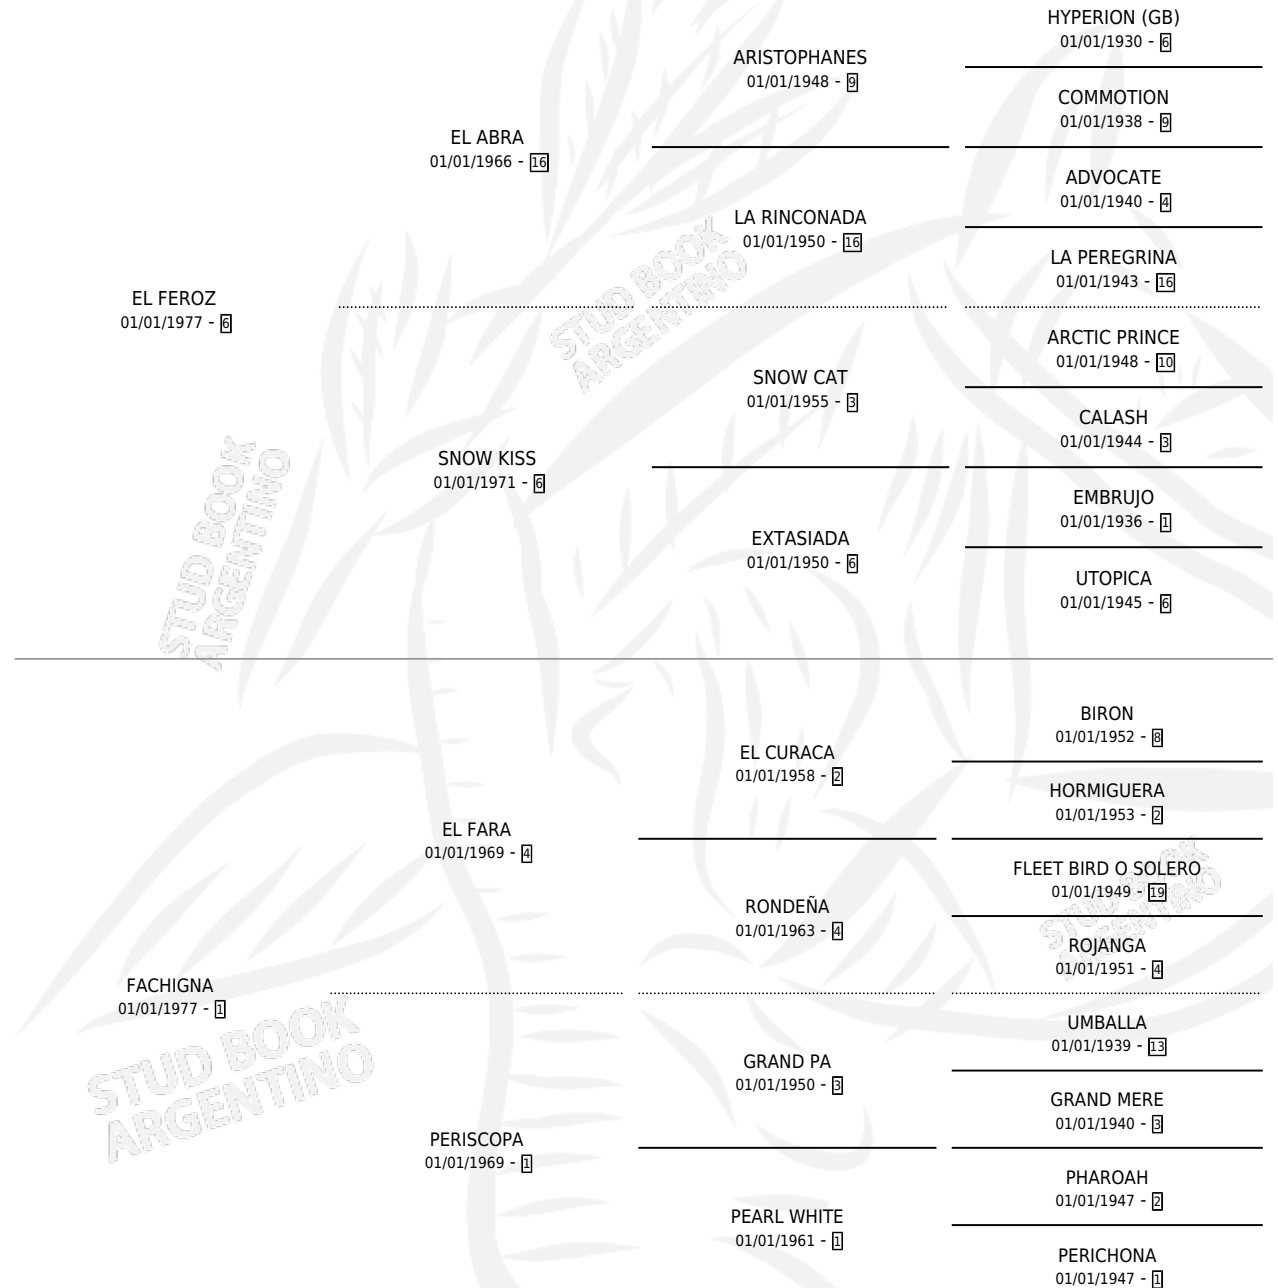

FACHABELLA

por EL FEROS y FACHIGNA por EL FARA

Argentina · Hembra · Alazan · SP · 14/08/1986
Familia 1 · Volumen 32

ESTADO

TIPIFICACIÓN SANGUÍNEA	✓
TIPIFICACIÓN POR ADN	X
PASAPORTE	X
IDENTIFICACIÓN POR MICROCHIP	X
REPRODUCTOR	✓

Lugar de nacimiento: Campo particular

Criador: Sin dato

~

HIJOS

	MACHOS	HEMBRAS
9 NACIERON	4	5
2 CORRIERON	2	0

SIN ACTUACIONES

PEDIGREE

S

cimientos 9 / Efectividad 50.00%

PADRILLO	PRODUCTO	CRIADOR	1ER SERVICIO	ÚLTIMO SERVICIO
SURFERO	∅		06/12/2004	10/12/2004
FACHABELLA	SU PATRON (M A, 20/11/2004)	SIN DATO	01/12/2003	03/12/2003
SURFERO	SU FACHA (H Z, 22/11/2003)	SIN DATO	03/10/2002	12/12/2002
NIETO GAUCHO	∅		02/11/2001	06/11/2001
JUAN RETRANCA	ENTRERRIANA (H A, 10/10/2001)	SIN DATO	12/10/2000	14/10/2000
LAKE PLACID	∅		10/02/2000	14/02/2000
LAKE PLACID	KE FERROZ (M A, 14/11/1999)	SIN DATO	13/11/1998	17/11/1998
LAKE PLACID	COROSQUITA (H A, 06/11/1998)	SIN DATO	10/11/1997	14/11/1997
LAKE PLACID	PALCHURRETE (M A, 25/09/1997)	SIN DATO	30/09/1996	05/10/1996
LAKE PLACID	LAKE CORRE (H A, 21/09/1996)	SIN DATO	30/09/1995	04/10/1995
LAKE PLACID	∅		06/02/1995	10/02/1995
LAKE PLACID	∅		18/12/1994	31/12/1994
LAKE PLACID	SOY FACHERO (M A, 13/12/1994)	SIN DATO	24/12/1993	28/12/1993
EL COSMONAUTA	∅		17/10/1993	21/10/1993
LAKE PLACID	LAKEPINTA (H A, 09/10/1993)	SIN DATO	21/10/1992	25/10/1992
EL COSMONAUTA	∅		04/12/1990	23/12/1990
SIN ASIGNAR	∅			
SIN ASIGNAR	∅			