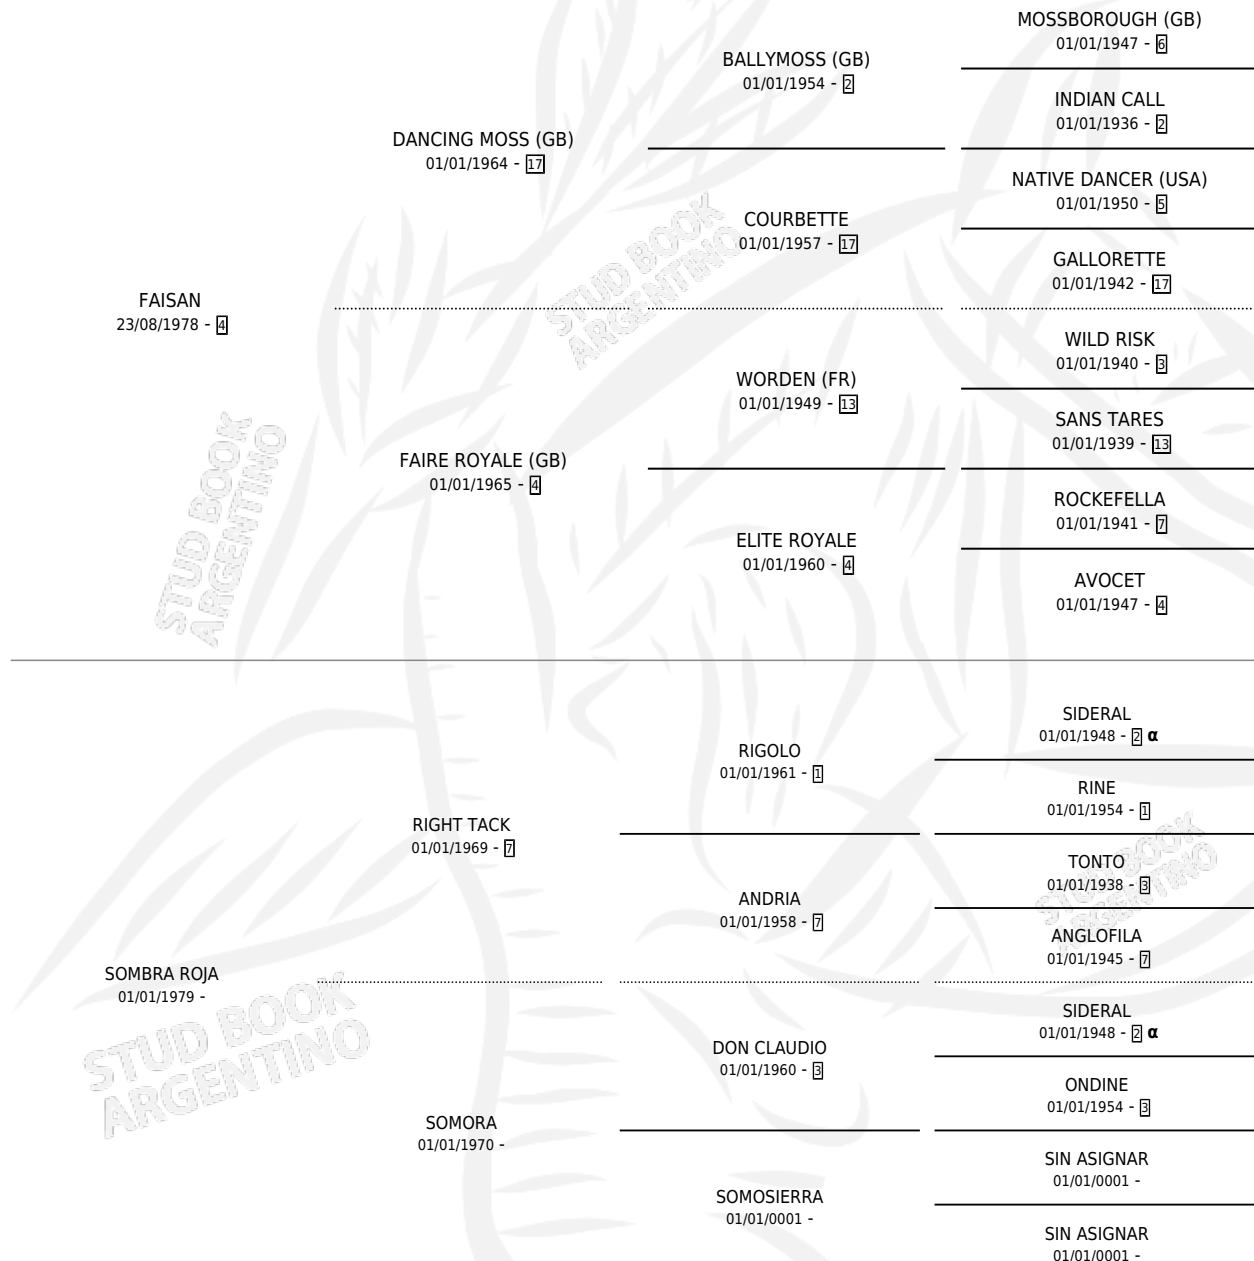

FUEGO ROJO

por FAISAN y SOMBRA ROJA por RIGHT TACK

Argentina · Macho · Alazan · SP · 01/09/1986
Familia · Volumen 32

ESTADO

TIPIFICACIÓN SANGUÍNEA	X
TIPIFICACIÓN POR ADN	X
PASAPORTE	X
IDENTIFICACIÓN POR MICROCHIP	X
REPRODUCTOR	X

Lugar de nacimiento: El Arroyo

Criador: El Arroyo

PEDIGREE

INBREEDING : α

CAMPAÑA

Solo carreras oficiales de Argentina

POR EDAD

EDAD	CC	1°	2°	3°	4°	5°	NP	CLC	CLG	CLCG1	CLGG1	IMPORTE	GANANCIA / CC
5 AÑOS	4	0	1	0	0	2	1	0	0	0	0	\$0	\$0
6 AÑOS	2	0	0	0	0	0	2	0	0	0	0	\$0	\$0
TOTALES	6	0	1	0	0	2	3	0	0	0	0	\$0	\$0
%		0.0%	16.7%	0.0%	0.0%	33.3%	50.0%	0.0%	0.0%	0.0%	0.0%		

Placés en Palermo en 6 carreras disputadas.

POR DISTANCIA

HIPODROMO	CC	1°	2°	3°	4°	5°	NP	CLC	CLG	CLCG1	CLGG1	IMPORTE
RIO CUARTO	3	0	0	0	0	1	2	0	0	0	0	\$0
1200 MTS	2	0	0	0	0	1	1	0	0	0	0	\$0
1100 MTS	1	0	0	0	0	0	1	0	0	0	0	\$0
PALERMO	3	0	1	0	0	1	1	0	0	0	0	\$0
1400 MTS	2	0	1	0	0	0	1	0	0	0	0	\$0
1000 MTS	1	0	0	0	0	1	0	0	0	0	0	\$0