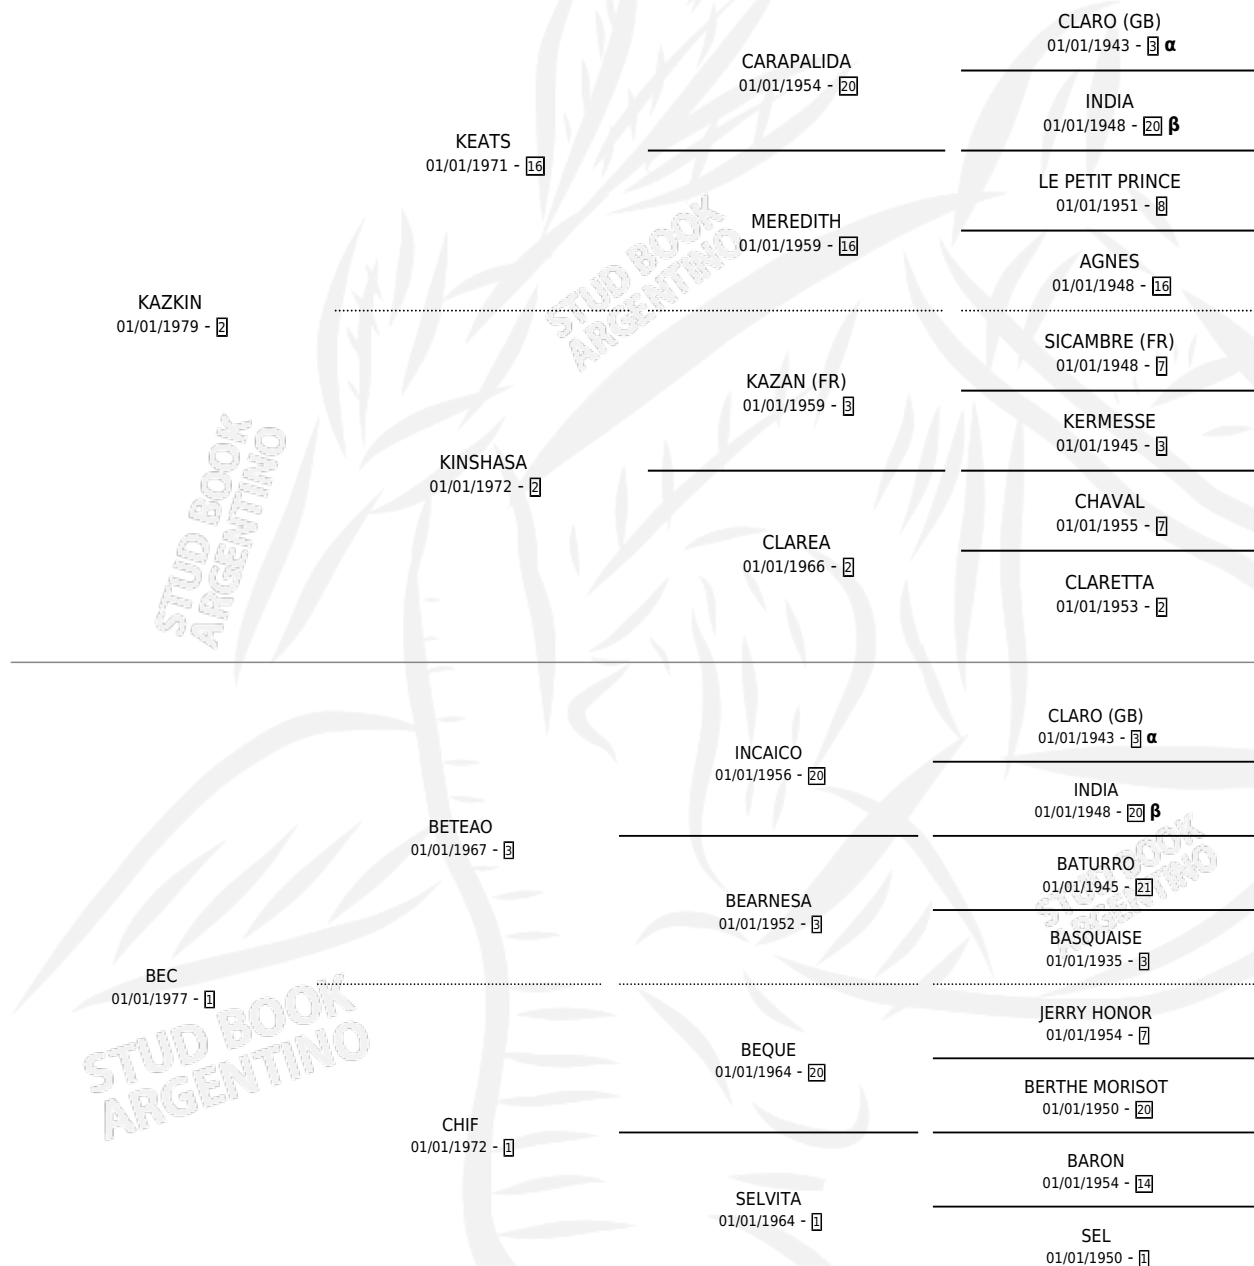

KAZ DE BEC

por KAZKIN y BEC por BETEAO

Argentina · Hembra · Zaino · SP · 24/08/1986
Familia 1-s · Volumen 32

ESTADO

TIPIFICACIÓN SANGUÍNEA	X
TIPIFICACIÓN POR ADN	X
PASAPORTE	X
IDENTIFICACIÓN POR MICROCHIP	X
REPRODUCTOR	X

Lugar de nacimiento: Don Fede

Criador: Sin dato

PEDIGREE

INBREEDING : α, β

KAZ DE BEC

Datos oficiales del Stud Book Argentino

Documento generado el 04/05/2026

studbook.org.ar