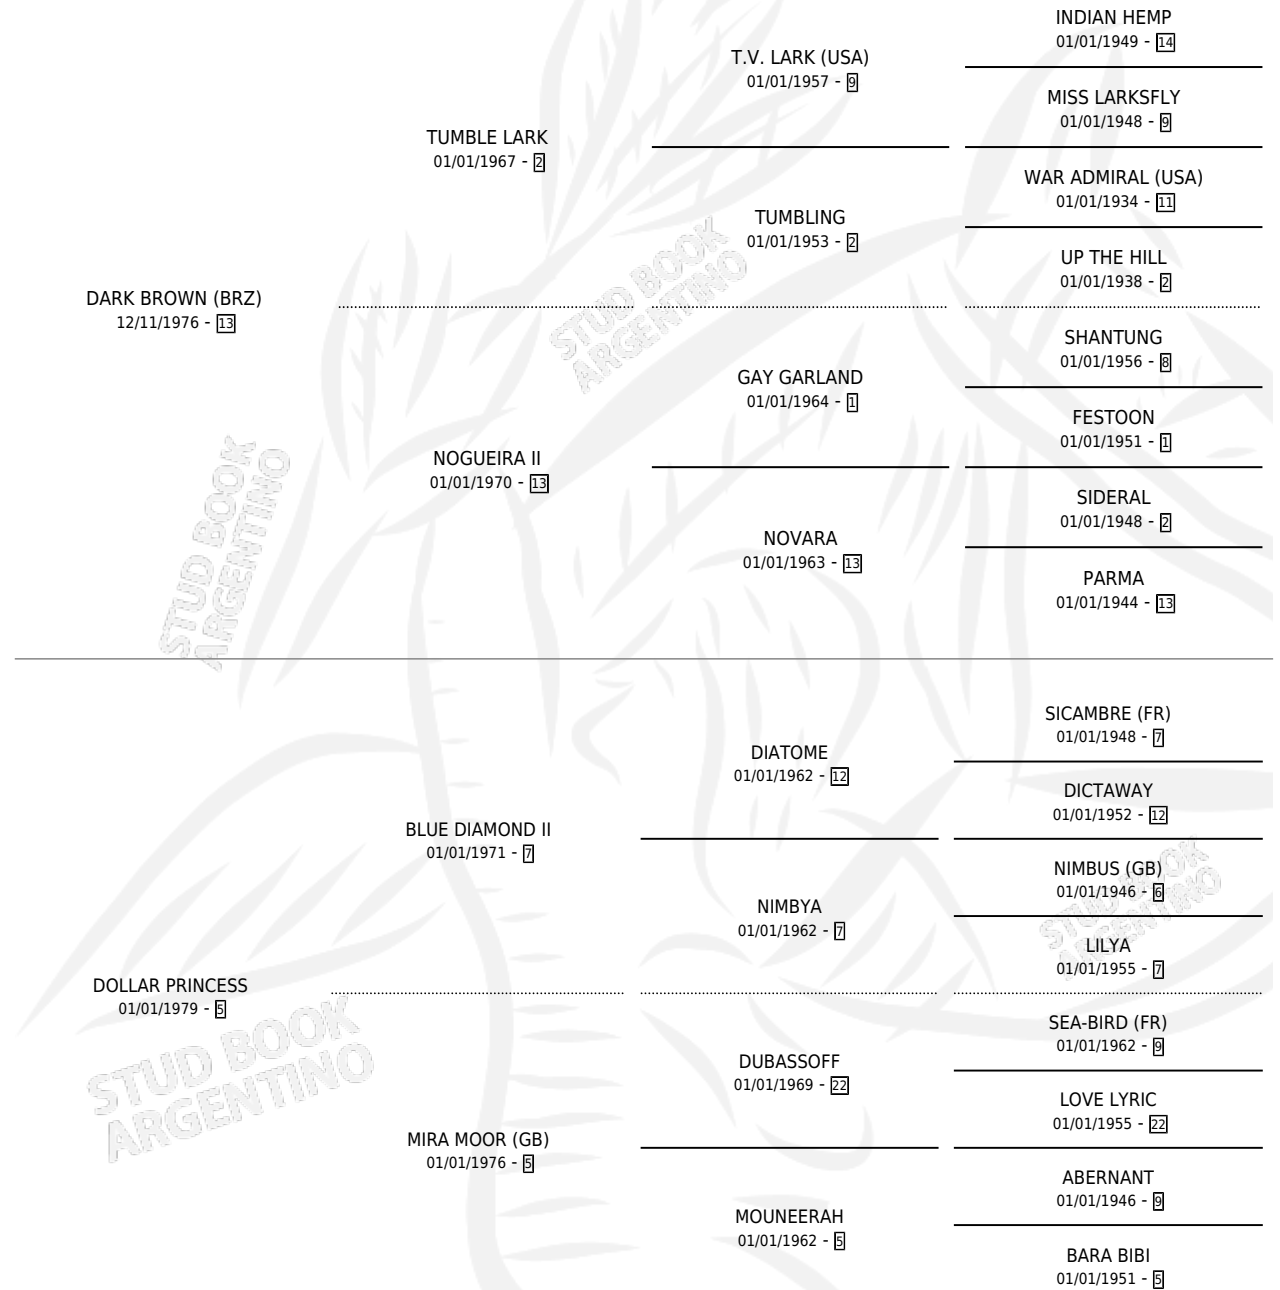

PRIME RATE

por **DARK BROWN (BRZ)** y **DOLLAR PRINCESS** por **BLUE DIAMOND II**

Argentina · Hembra · Zaino · SP · 15/08/1986
Familia 5-e · Volumen 32

ESTADO

TIPIFICACIÓN SANGUÍNEA	✓
TIPIFICACIÓN POR ADN	X
PASAPORTE	X
IDENTIFICACIÓN POR MICROCHIP	X
REPRODUCTOR	✓

Lugar de nacimiento: Vadarkblar
Criador: Vadarkblar

~

HIJOS

	MACHOS	HEMBRAS
8 NACIERON	5	3
1 CORRIERON	0	1
1 GANARON	0	1
0 GANADORES CL	0 GANADORES GR	0 GANADORES G1

PEDIGREE

CAMPAÑA

Solo carreras oficiales de Argentina