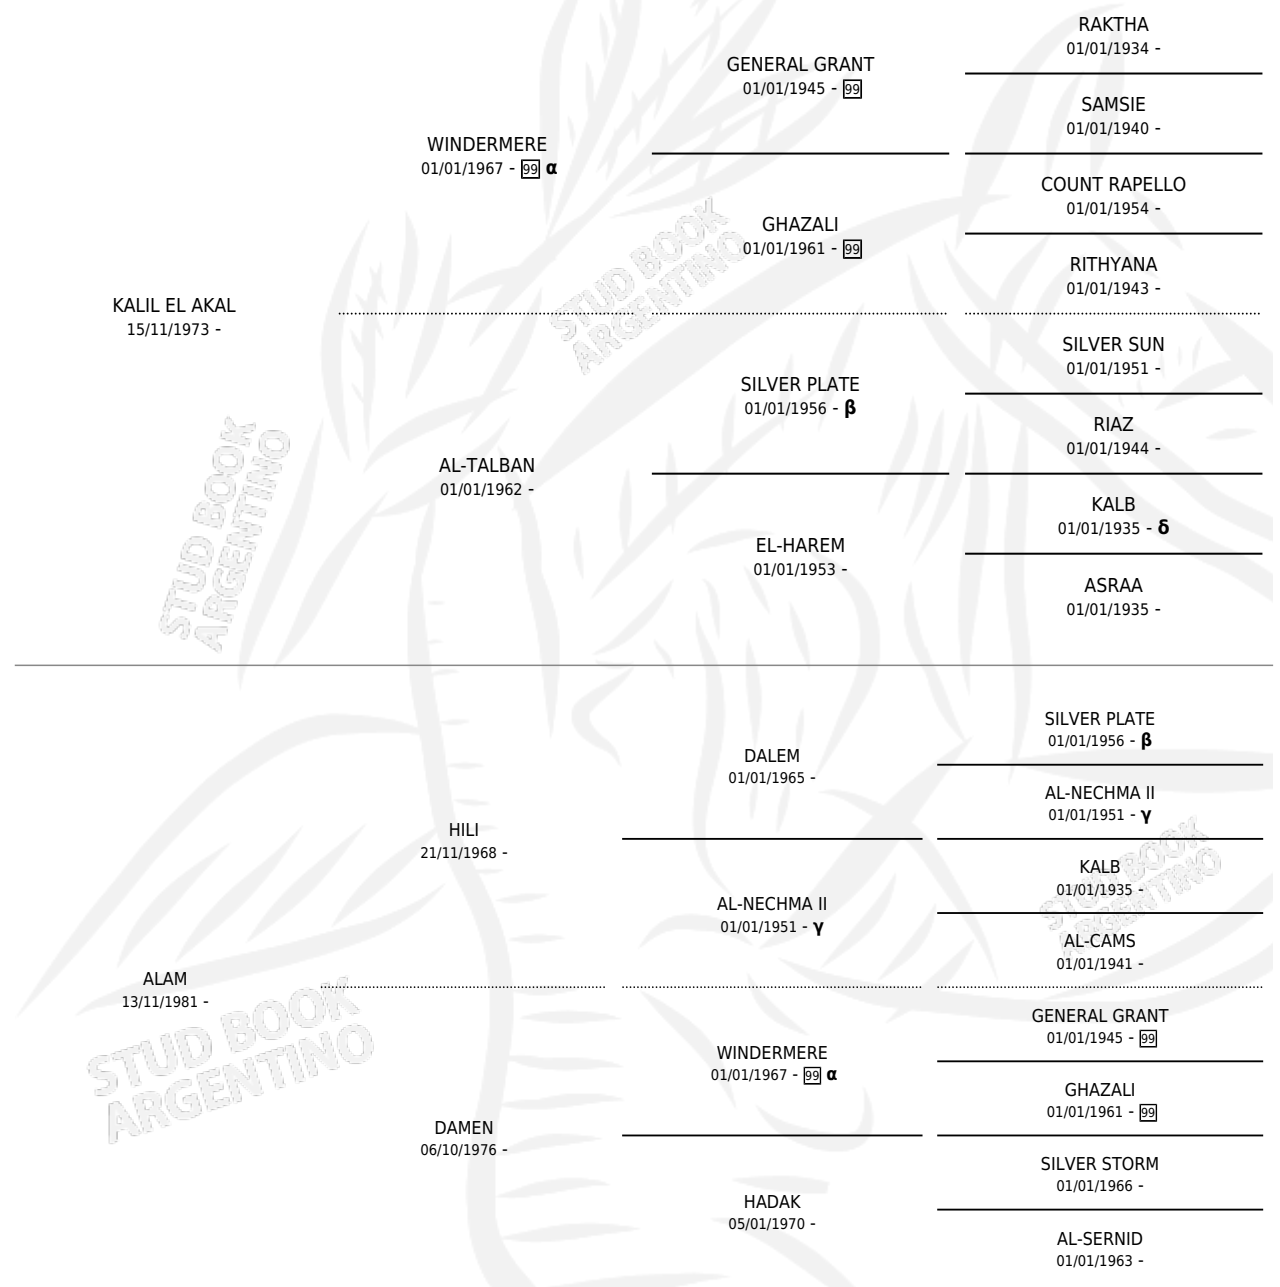

FEL-LUSA

por KALIL EL AKAL y ALAM por HILI

Argentina · Hembra · Tordillo · AP · 02/08/1986
Familia · Volumen 32

ESTADO

TIPIFICACIÓN SANGUÍNEA	✓
TIPIFICACIÓN POR ADN	X
PASAPORTE	X
IDENTIFICACIÓN POR MICROCHIP	X
REPRODUCTOR	✓

Lugar de nacimiento: Cerrillada
Criador: Sin dato

~

HIJOS

	MACHOS	HEMBRAS
1 NACIERON	1	0
SIN ACTUACIONES		

PEDIGREE

INBREEDING : α,β,γ,δ