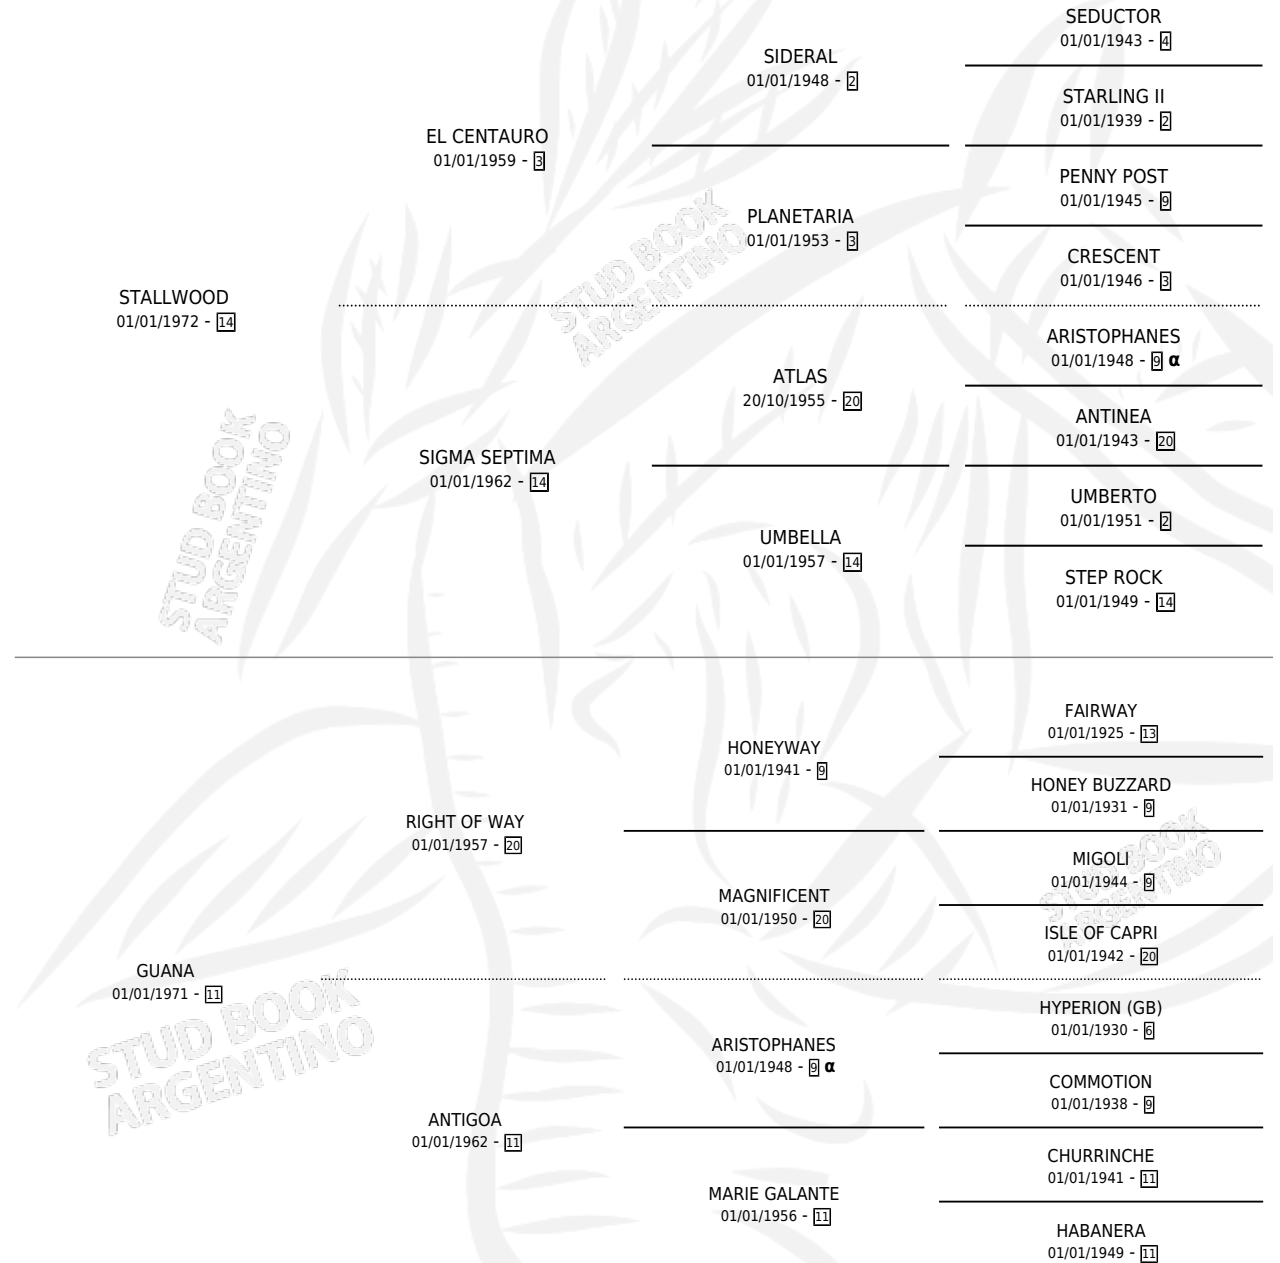

STALL SWEET

por STALLWOOD y GUANA por RIGHT OF WAY

Argentina · Hembra · Alazan · SP · 13/08/1986
Familia 11-d · Volumen 32

ESTADO

TIPIFICACIÓN SANGUÍNEA	✓
TIPIFICACIÓN POR ADN	X
PASAPORTE	X
IDENTIFICACIÓN POR MICROCHIP	X
REPRODUCTOR	✓

Lugar de nacimiento: La Irenita

Criador: Sin dato

~

HIJOS

	MACHOS	HEMBRAS
1 NACIERON	0	1
1 CORRIERON	0	1
1 GANARON	0	1
0 GANADORES CL	0 GANADORES GR	0 GANADORES G1

PEDIGREE

INBREEDING : α

CAMPAÑA

Solo carreras oficiales de Argentina

POR EDAD

EDAD	CC	1°	2°	3°	4°	5°	NP	CLC	CLG	CLCG1	CLGG1	IMPORTE	GANANCIA / CC
3 AÑOS	3	0	0	0	0	1	2	0	0	0	0	\$0	\$0
TOTALES	3	0	0	0	0	1	2	0	0	0	0	\$0	\$0
%		0.0%	0.0%	0.0%	0.0%	33.3%	66.7%	0.0%	0.0%	0.0%	0.0%		