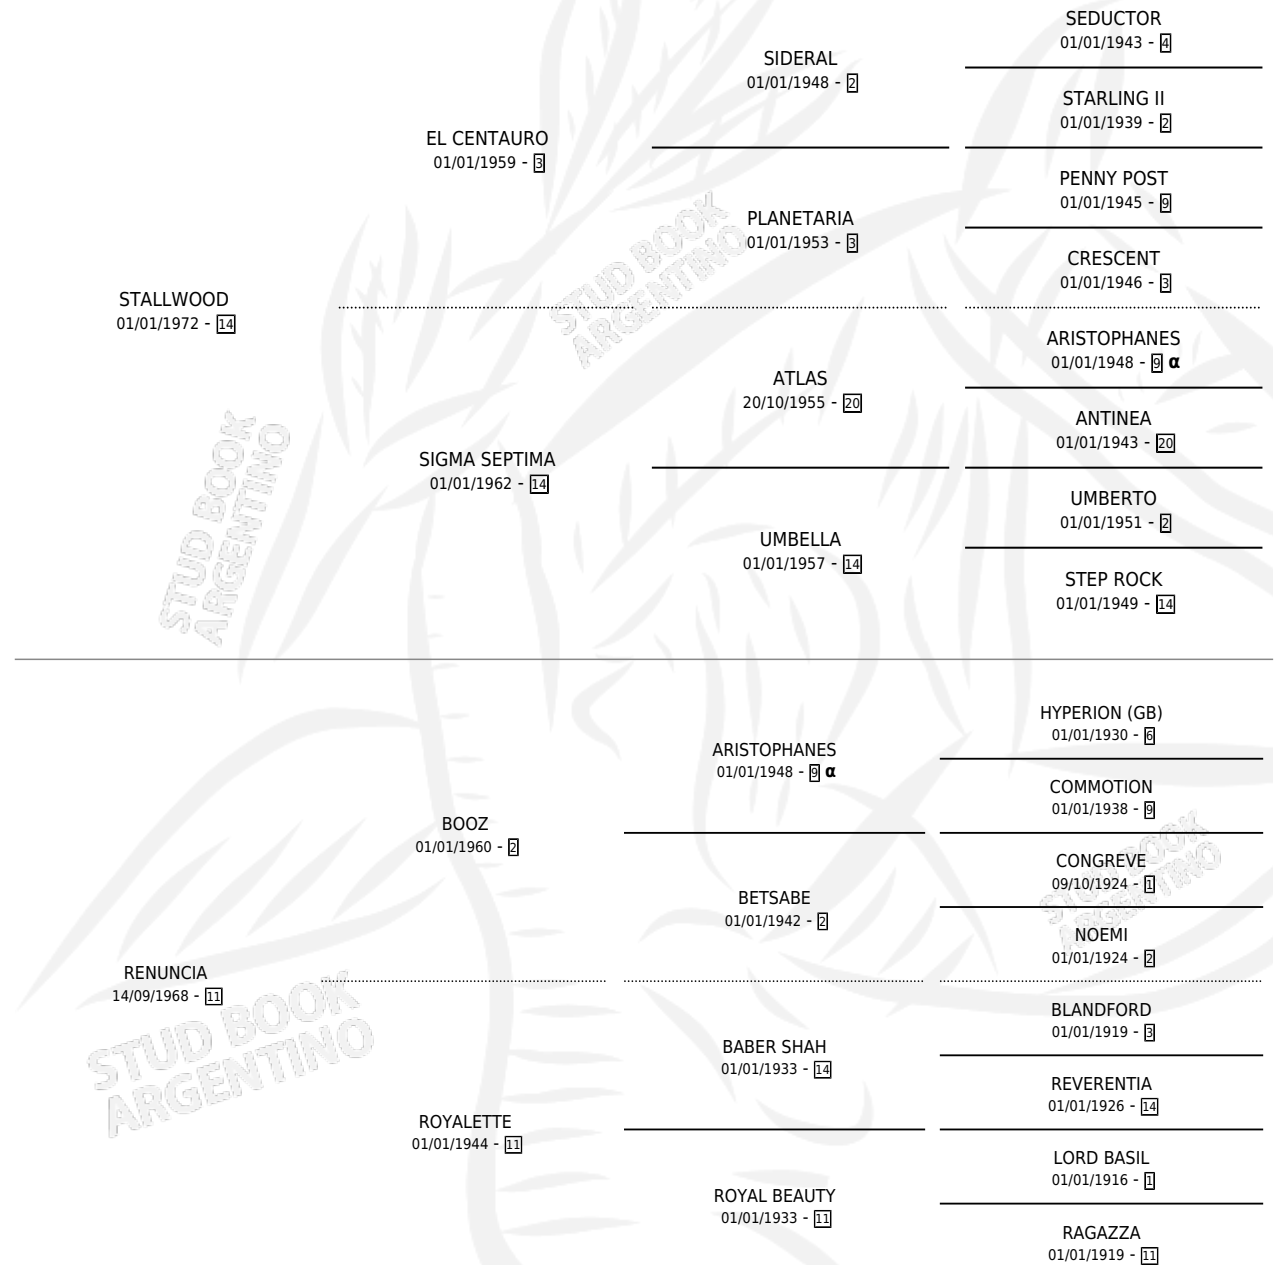

STALL KIND

por **STALLWOOD** y **RENUNCIA** por **BOOZ**

Argentina · Hembra · Zaino · SP · 20/08/1986
Familia 11-d · Volumen 32

ESTADO

TIPIFICACIÓN SANGUÍNEA	✓
TIPIFICACIÓN POR ADN	X
PASAPORTE	X
IDENTIFICACIÓN POR MICROCHIP	X
REPRODUCTOR	✓

Lugar de nacimiento: La Irenita

Criador: Sin dato

PEDIGREE

INBREEDING : α

S

mientos **0** / Efectividad **0.00%**

PADRILLO	PRODUCTO	CRIADOR	1ER SERVICIO	ÚLTIMO SERVICIO
ULTRAMOVIL	∅		24/11/1995	26/11/1995
STALL KIND	∅		20/12/1994	22/12/1994
Datos oficiales del Stud Book Argentino	∅		29/12/1993	31/12/1993
Documento generado el 09/05/2026	∅		03/12/1992	05/12/1992
ULTRAMOVIL	∅			
studbook.org.ar				