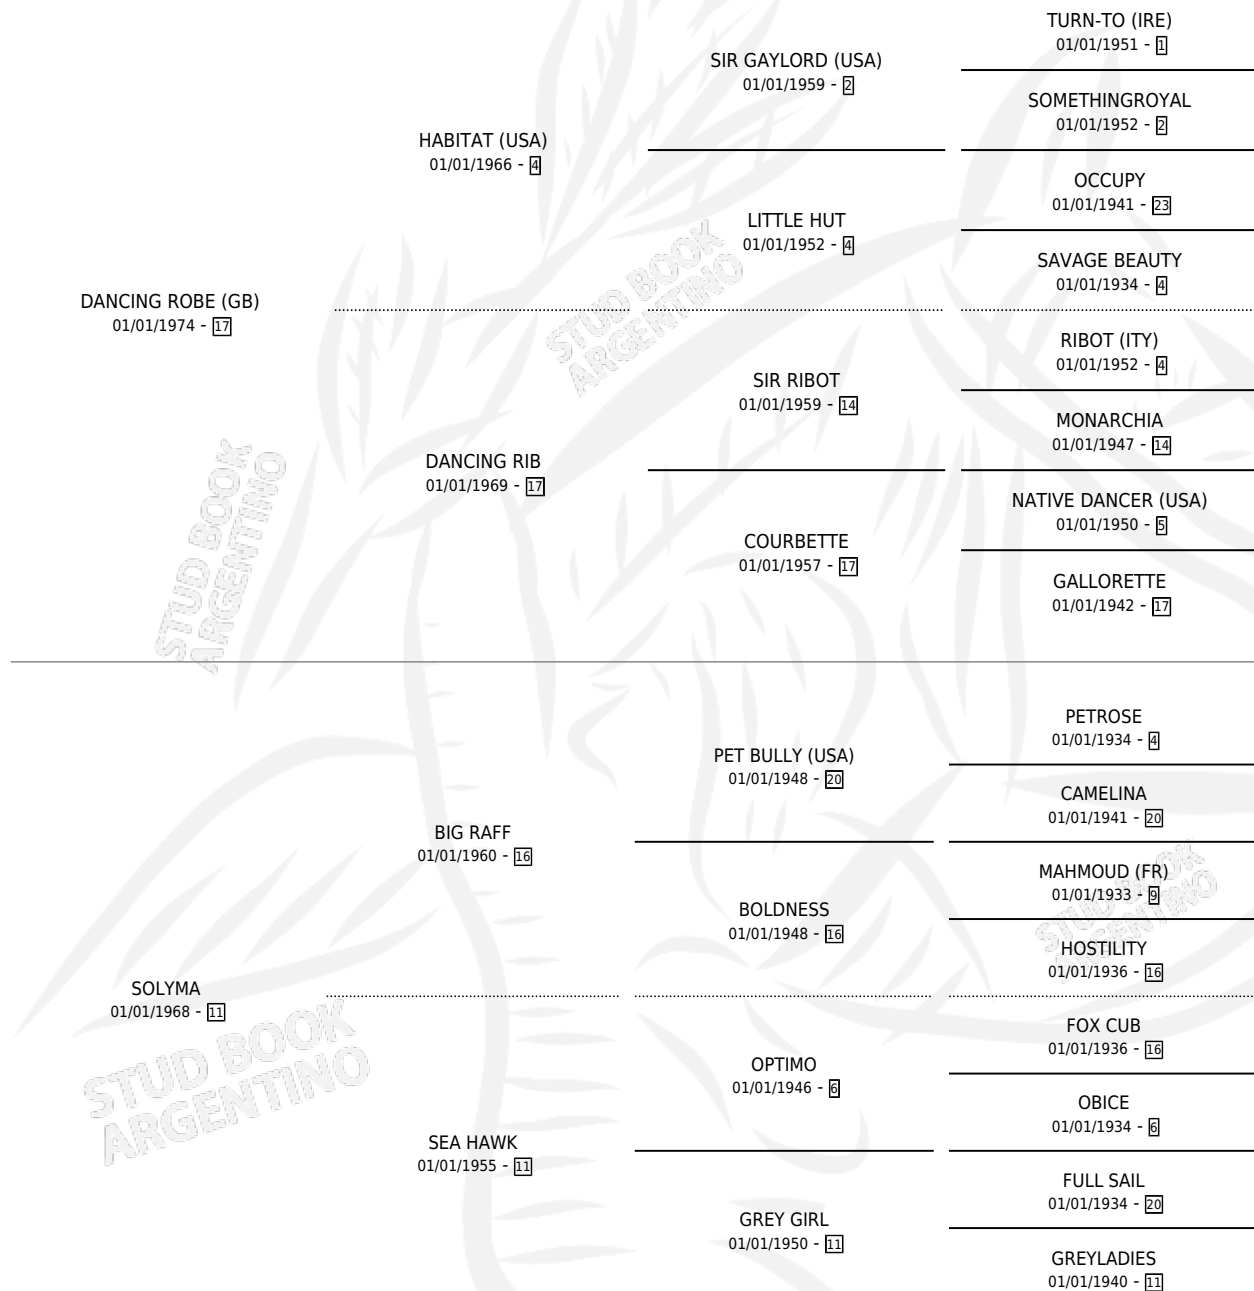

DANCING SUL

por **DANCING ROBE (GB)** y **SOLYMA** por **BIG RAFF**

Argentina · Macho · Alazan · SP · 29/08/1986
Familia 11-f · Volumen 32

ESTADO

TIPIFICACIÓN SANGUÍNEA	X
TIPIFICACIÓN POR ADN	X
PASAPORTE	X
IDENTIFICACIÓN POR MICROCHIP	X
REPRODUCTOR	X

Lugar de nacimiento: Providencia

Criador: Sin dato

PEDIGREE

DANCING SUL

Datos oficiales del Stud Book Argentino

Documento generado el 03/05/2026

studbook.org.ar