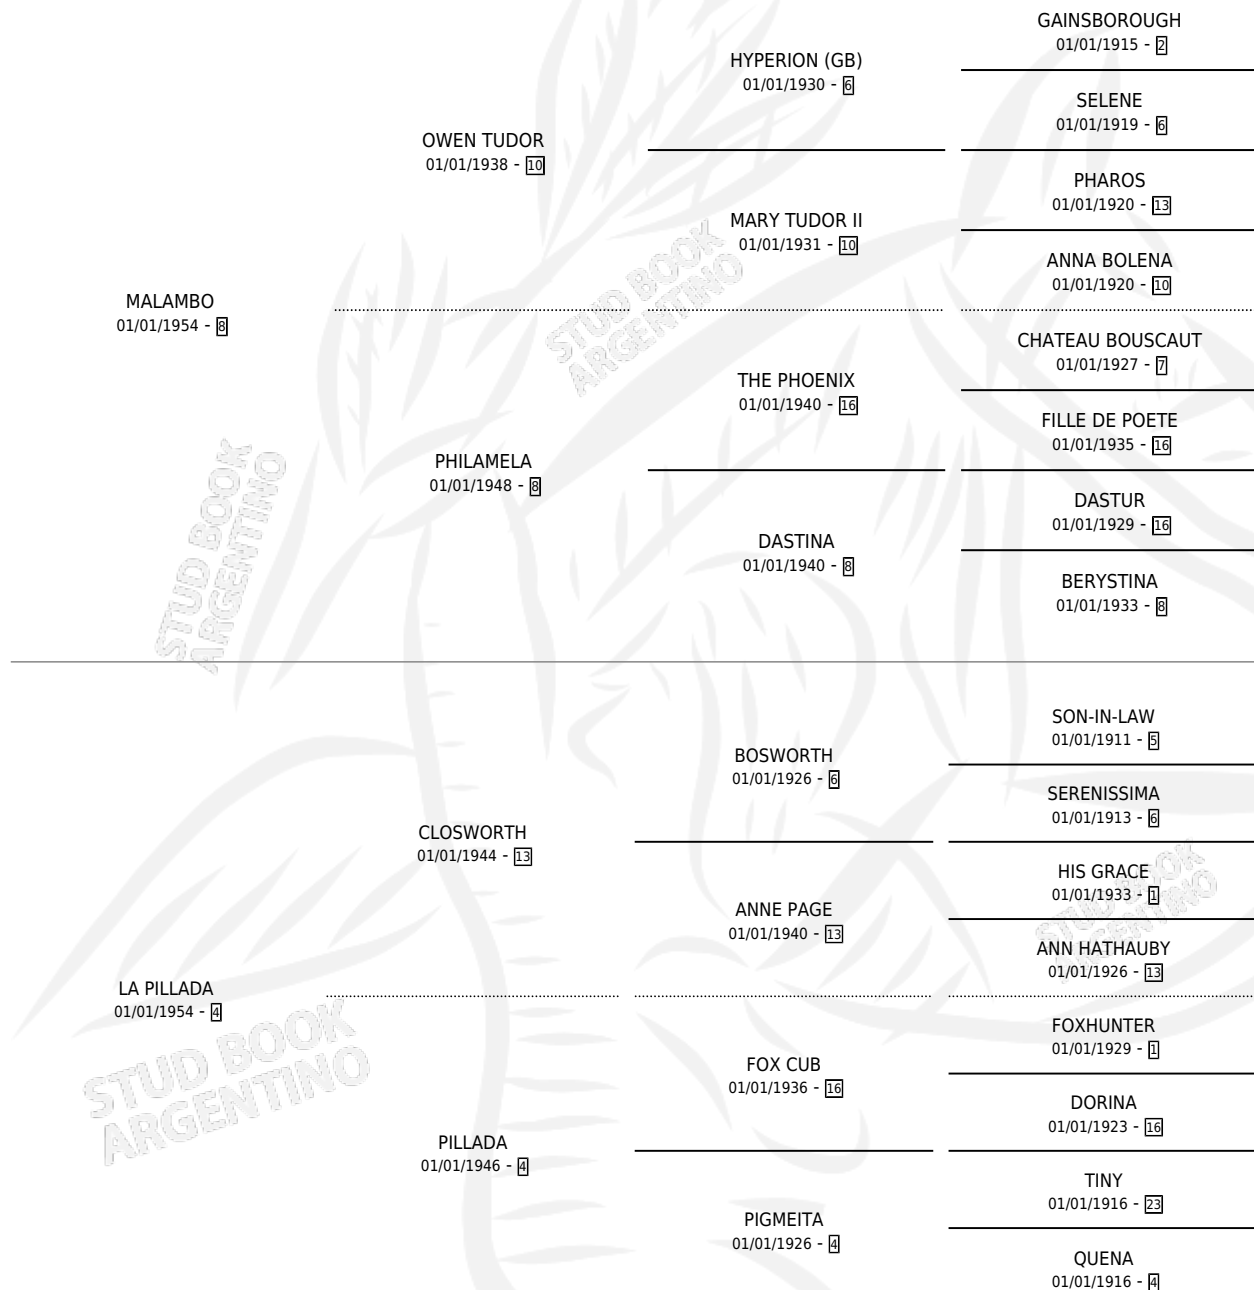

EL PRESUMIDO

por MALAMBO y LA PILLADA por CLOSWORTH

Argentina · Macho · Alazan · SP · 01/01/1969
Familia 4-e · Volumen 27

ESTADO

TIPIFICACIÓN SANGUÍNEA	X
TIPIFICACIÓN POR ADN	X
PASAPORTE	X
IDENTIFICACIÓN POR MICROCHIP	X
REPRODUCTOR	X

Lugar de nacimiento: Campo particular

Criador: Sin dato

~

HIJOS

	MACHOS	HEMBRAS
9 NACIERON	6	3
2 CORRIERON	1	1
2 GANARON	1	1
0 GANADORES CL	0 GANADORES GR	0 GANADORES G1

PEDIGREE

EL PRESUMIDO

Datos oficiales del Stud Book Argentino