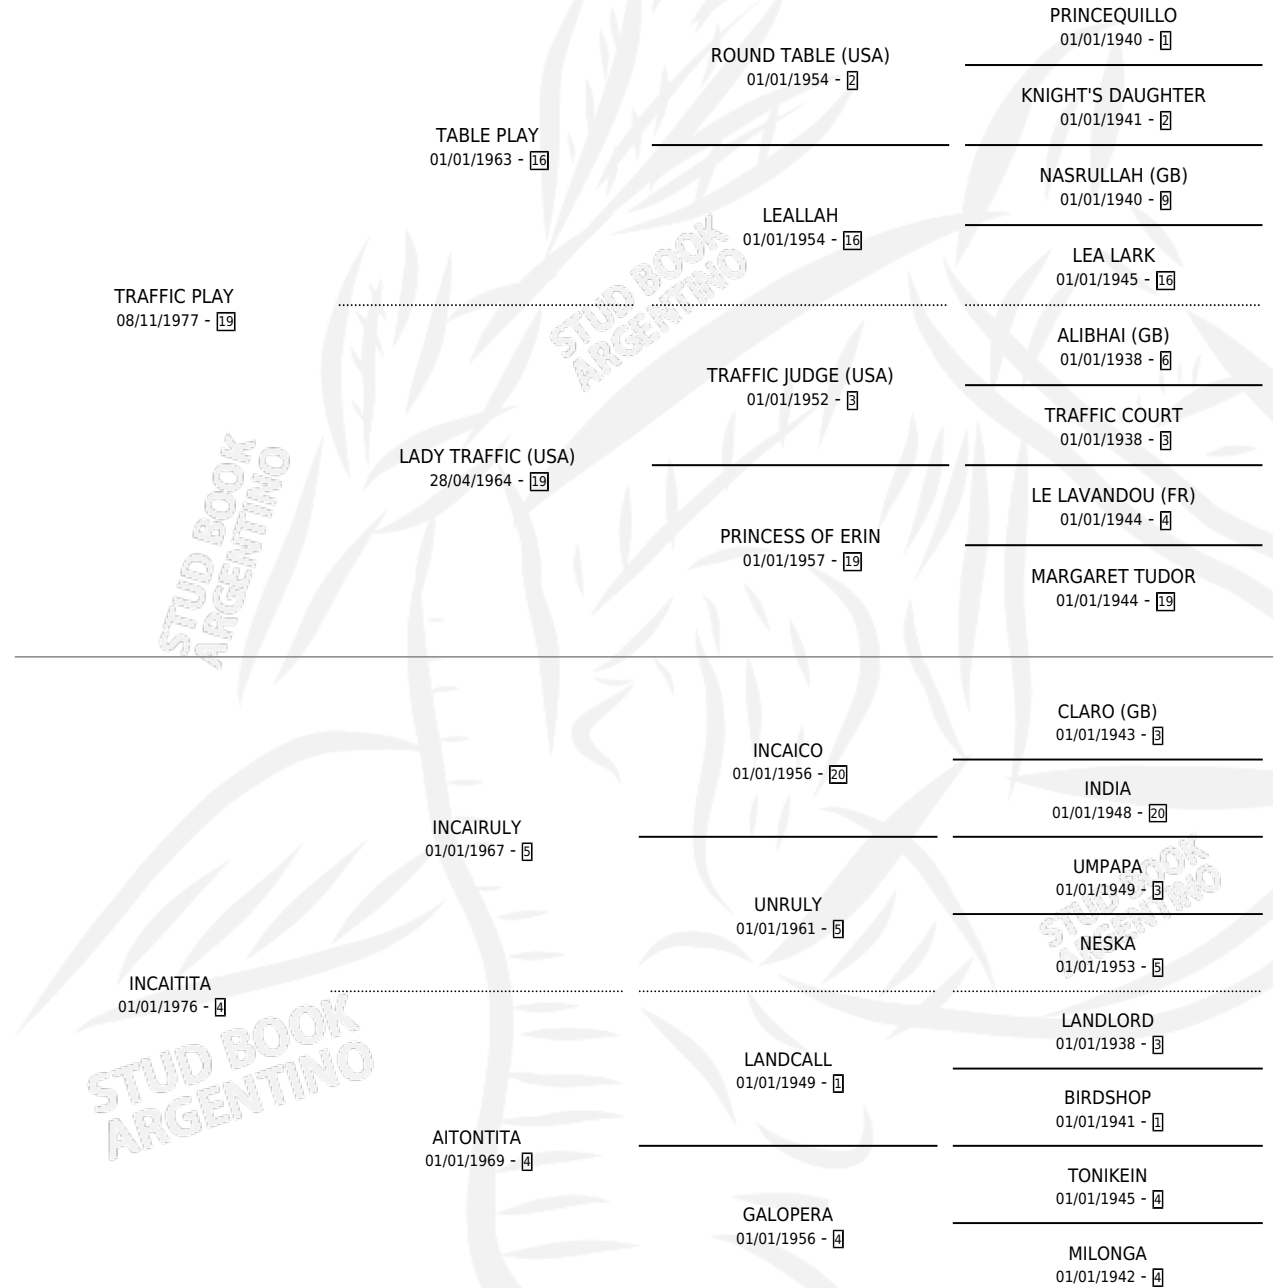

INCA PATEADOR

por TRAFFIC PLAY y INCAITITA por INCAIRULY

Argentina · Macho · Zaino · SP · 20/08/1986
Familia 4 · Volumen 32

ESTADO

TIPIFICACIÓN SANGUÍNEA	X
TIPIFICACIÓN POR ADN	X
PASAPORTE	X
IDENTIFICACIÓN POR MICROCHIP	X
REPRODUCTOR	X

Lugar de nacimiento: Alentue

Criador: Martinez Fabian

PEDIGREE

INCA PATEADOR

Datos oficiales del Stud Book Argentino

Documento generado el 10/05/2026

studbook.org.ar