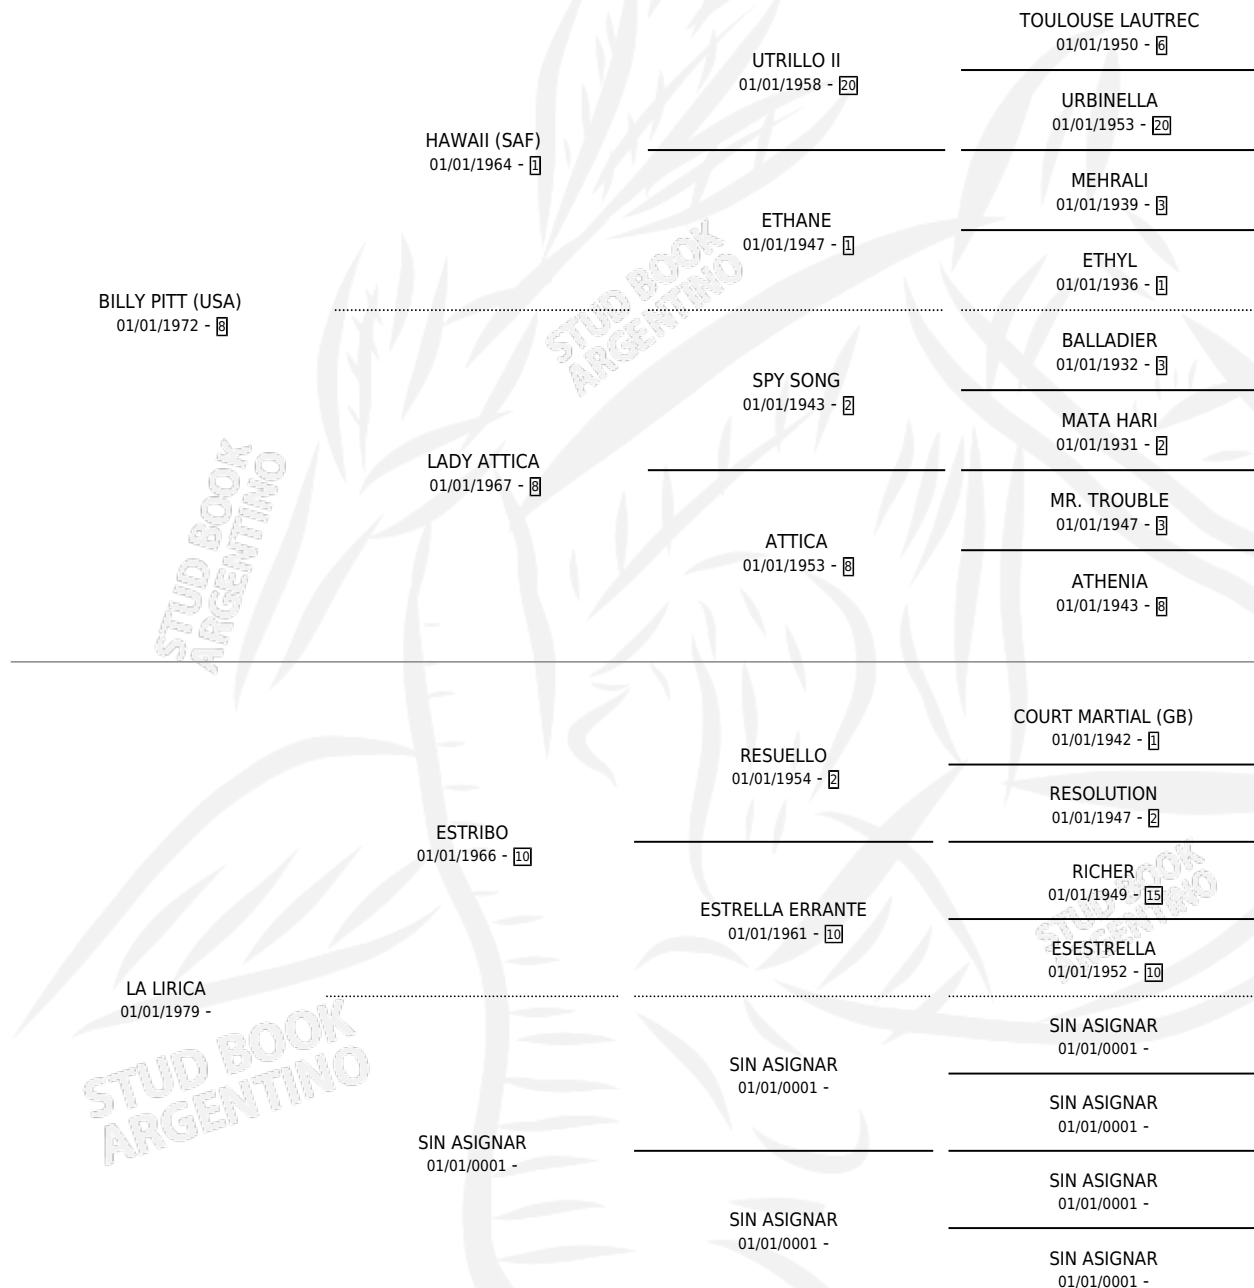

LINDA BILL

por **BILLY PITT (USA)** y **LA LIRICA** por **ESTRIBO**

Argentina · Hembra · Alazan · SP · 26/08/1986
Familia · Volumen 32

ESTADO

TIPIFICACIÓN SANGUÍNEA	✓
TIPIFICACIÓN POR ADN	X
PASAPORTE	X
IDENTIFICACIÓN POR MICROCHIP	X
REPRODUCTOR	✓

Lugar de nacimiento: Maryland

Criador: Sin dato

~

HIJOS

	MACHOS	HEMBRAS
4 NACIERON	3	1
2 CORRIERON	1	1
2 GANARON	1	1
0 GANADORES CL	0 GANADORES GR	0 GANADORES G1

PEDIGREE

S

cimientos 4 / Efectividad 40.00%