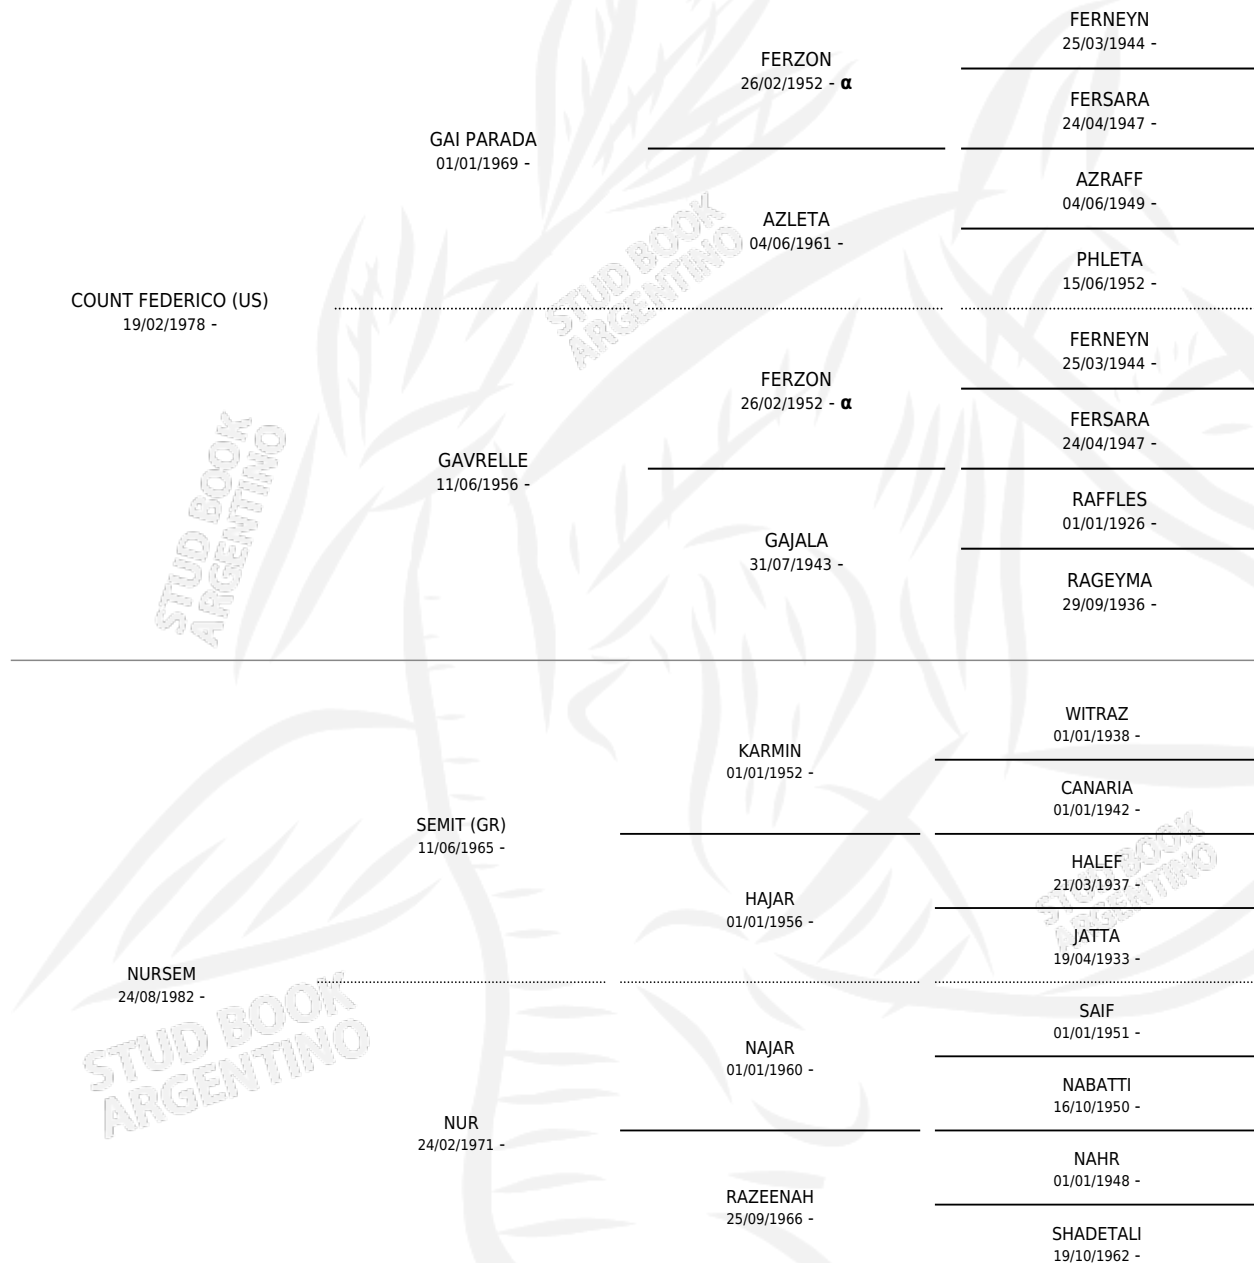

Lugar de nacimiento: La Catalina

Criador: Sin dato

~

HIJOS

	MACHOS	HEMBRAS
6 NACIERON	5	1
SIN ACTUACIONES		

PEDIGREE

INBREEDING : α

CAMPAÑA

Solo carreras oficiales de Argentina

POR EDAD

EDAD	CC	1°	2°	3°	4°	5°	NP	CLC	CLG	CLCG1	CLGG1	IMPORTE	GANANCIA / CC
3 AÑOS	2	0	0	0	0	0	2	2	0	0	0	\$0	\$0
TOTALES	2	0	0	0	0	0	2	2	0	0	0	\$0	\$0
%		0.0%	0.0%	0.0%	0.0%	0.0%	100%	100%	0.0%	0.0%	0.0%		