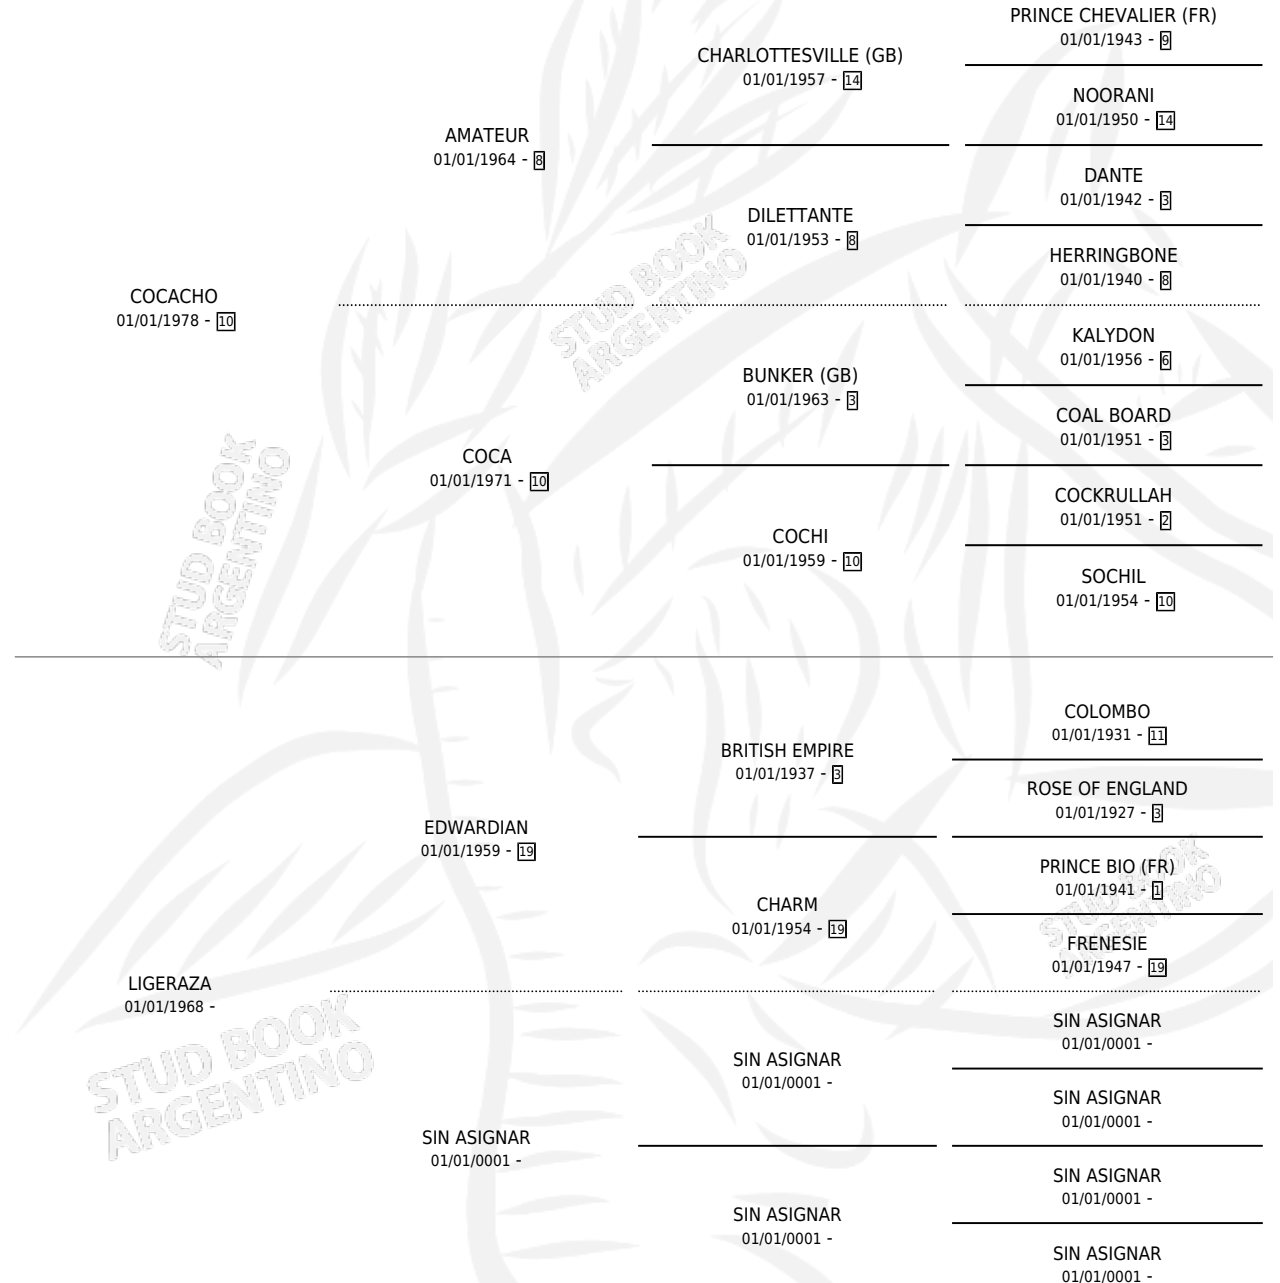

TRILLIZA

por COCACHO y LIGERAZA por EDWARDIAN

Argentina · Hembra · Alazan · SP · 28/08/1986
Familia · Volumen 32

ESTADO

TIPIFICACIÓN SANGUÍNEA	✓
TIPIFICACIÓN POR ADN	X
PASAPORTE	X
IDENTIFICACIÓN POR MICROCHIP	X
REPRODUCTOR	✓

Lugar de nacimiento: Santa Teresita

Criador: Sin dato

~

HIJOS

	MACHOS	HEMBRAS
1 NACIERON	0	1

SIN ACTUACIONES

PEDIGREE

S