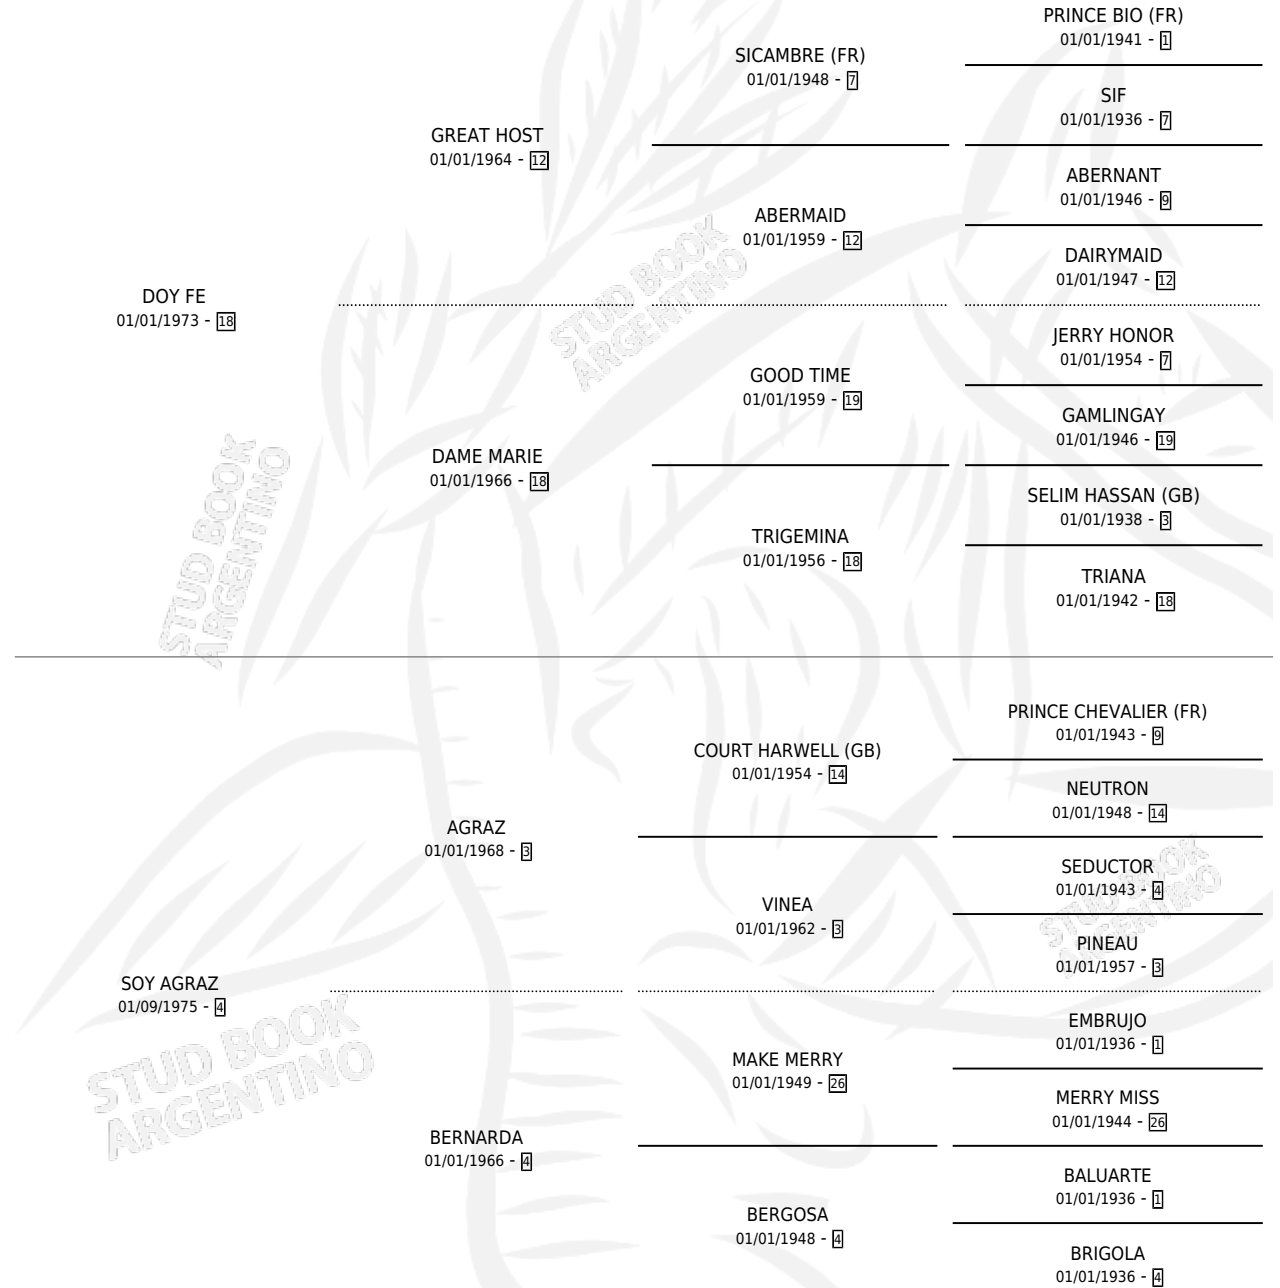

Lugar de nacimiento: Campo particular

Criador: Antinori Hector Hugo

PEDIGREE

CAMPAÑA

Solo carreras oficiales de Argentina

POR EDAD

EDAD	CC	1°	2°	3°	4°	5°	NP	CLC	CLG	CLCG1	CLGG1	IMPORTE	GANANCIA / CC
3 AÑOS	4	0	0	0	0	2	2	1	0	0	0	\$0	\$0
4 AÑOS	2	0	0	1	0	0	1	0	0	0	0	\$0	\$0
TOTALES	6	0	0	1	0	2	3	1	0	0	0	\$0	\$0
%		0.0%	0.0%	16.7%	0.0%	33.3%	50.0%	16.7%	0.0%	0.0%	0.0%		