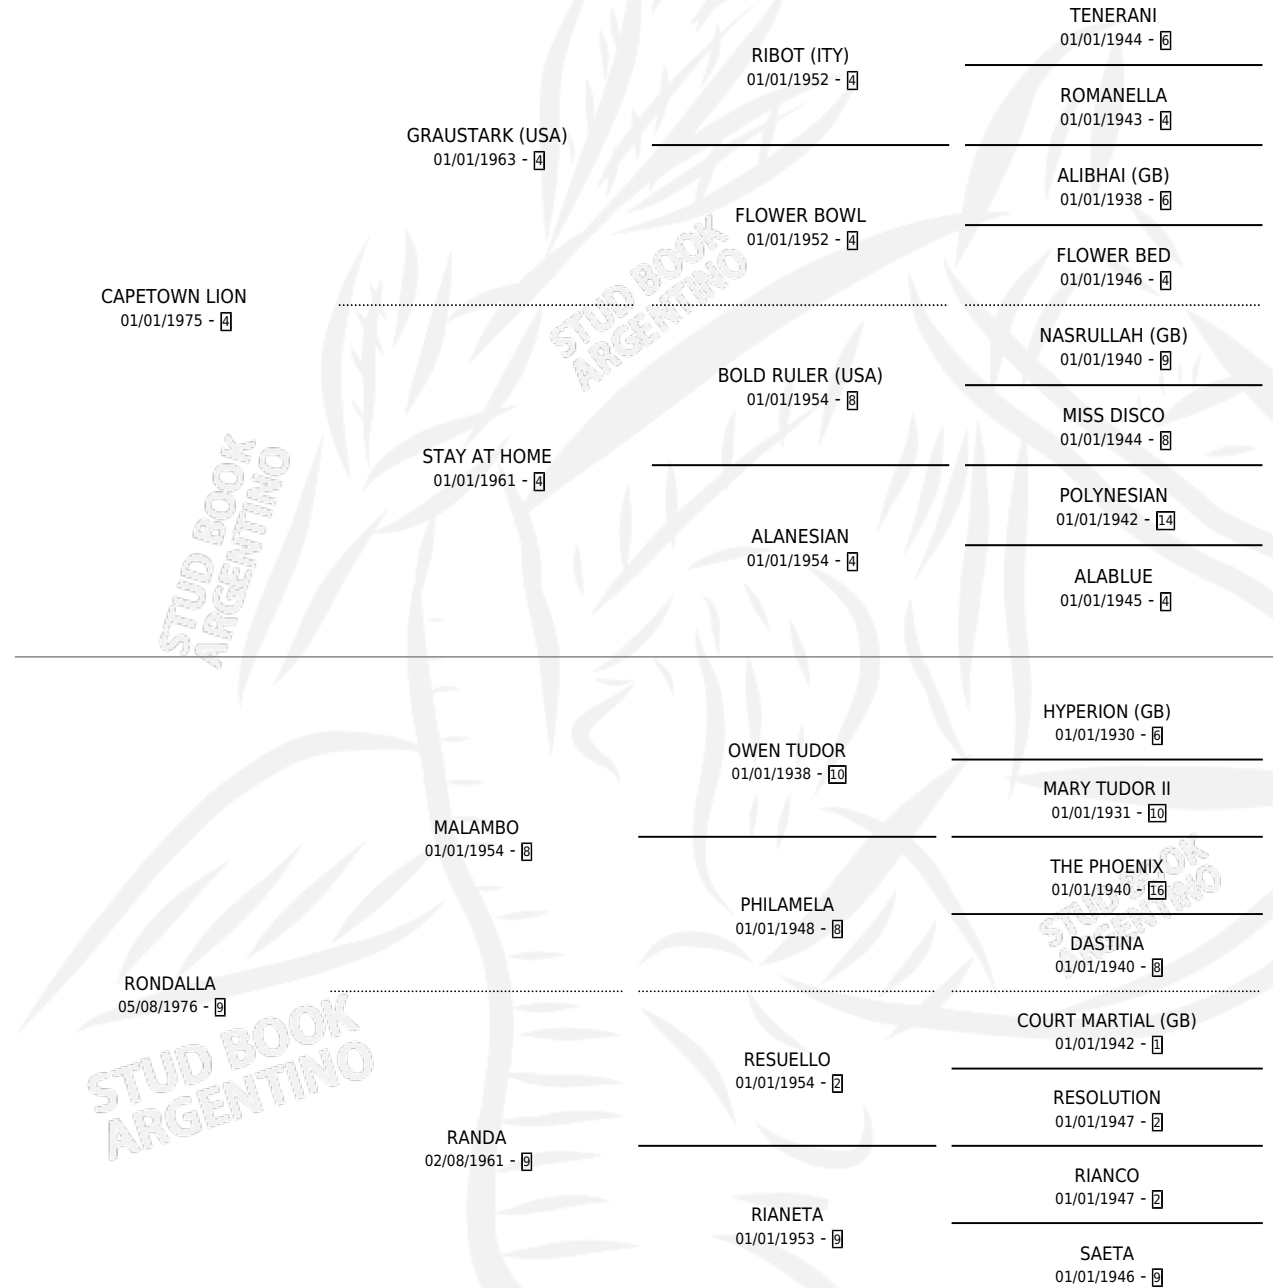

CAPE MAMBO

por **CAPETOWN LION** y **RONDALLA** por **MALAMBO**

Argentina · Macho · Zaino · SP · 02/08/1986
Familia 9-g · Volumen 32

ESTADO

TIPIFICACIÓN SANGUÍNEA	X
TIPIFICACIÓN POR ADN	X
PASAPORTE	X
IDENTIFICACIÓN POR MICROCHIP	X
REPRODUCTOR	X

Lugar de nacimiento: La Pampita

Criador: Sin dato

PEDIGREE

CAPE MAMBO

Datos oficiales del Stud Book Argentino

Documento generado el 06/05/2026

studbook.org.ar