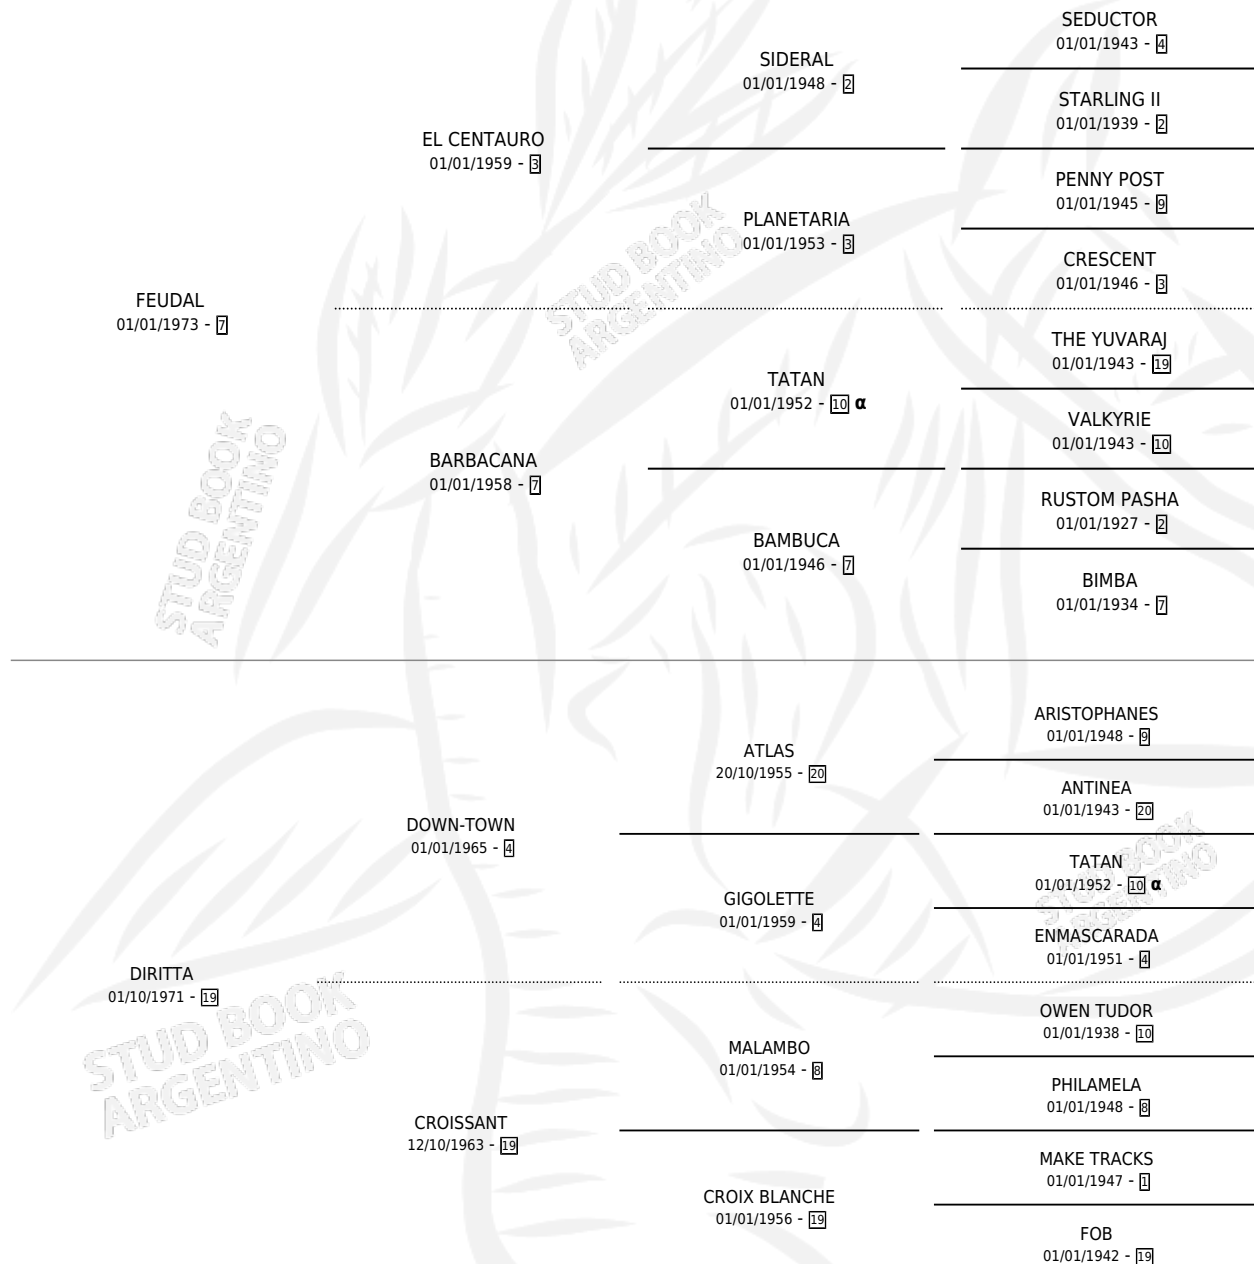

SHAL

por FEUDAL y DIRITTA por DOWN-TOWN

Argentina · Hembra · Zaino · SP · 06/08/1986
Familia 19 · Volumen 32

ESTADO

| | |
|------------------------------|---|
| TIPIFICACIÓN SANGUÍNEA | X |
| TIPIFICACIÓN POR ADN | X |
| PASAPORTE | X |
| IDENTIFICACIÓN POR MICROCHIP | X |
| REPRODUCTOR | X |

Lugar de nacimiento: Cañada De La Cruz

Criador: Sin dato

PEDIGREE

INBREEDING : α

SHAL

Datos oficiales del Stud Book Argentino

Documento generado el 09/05/2026

studbook.org.ar