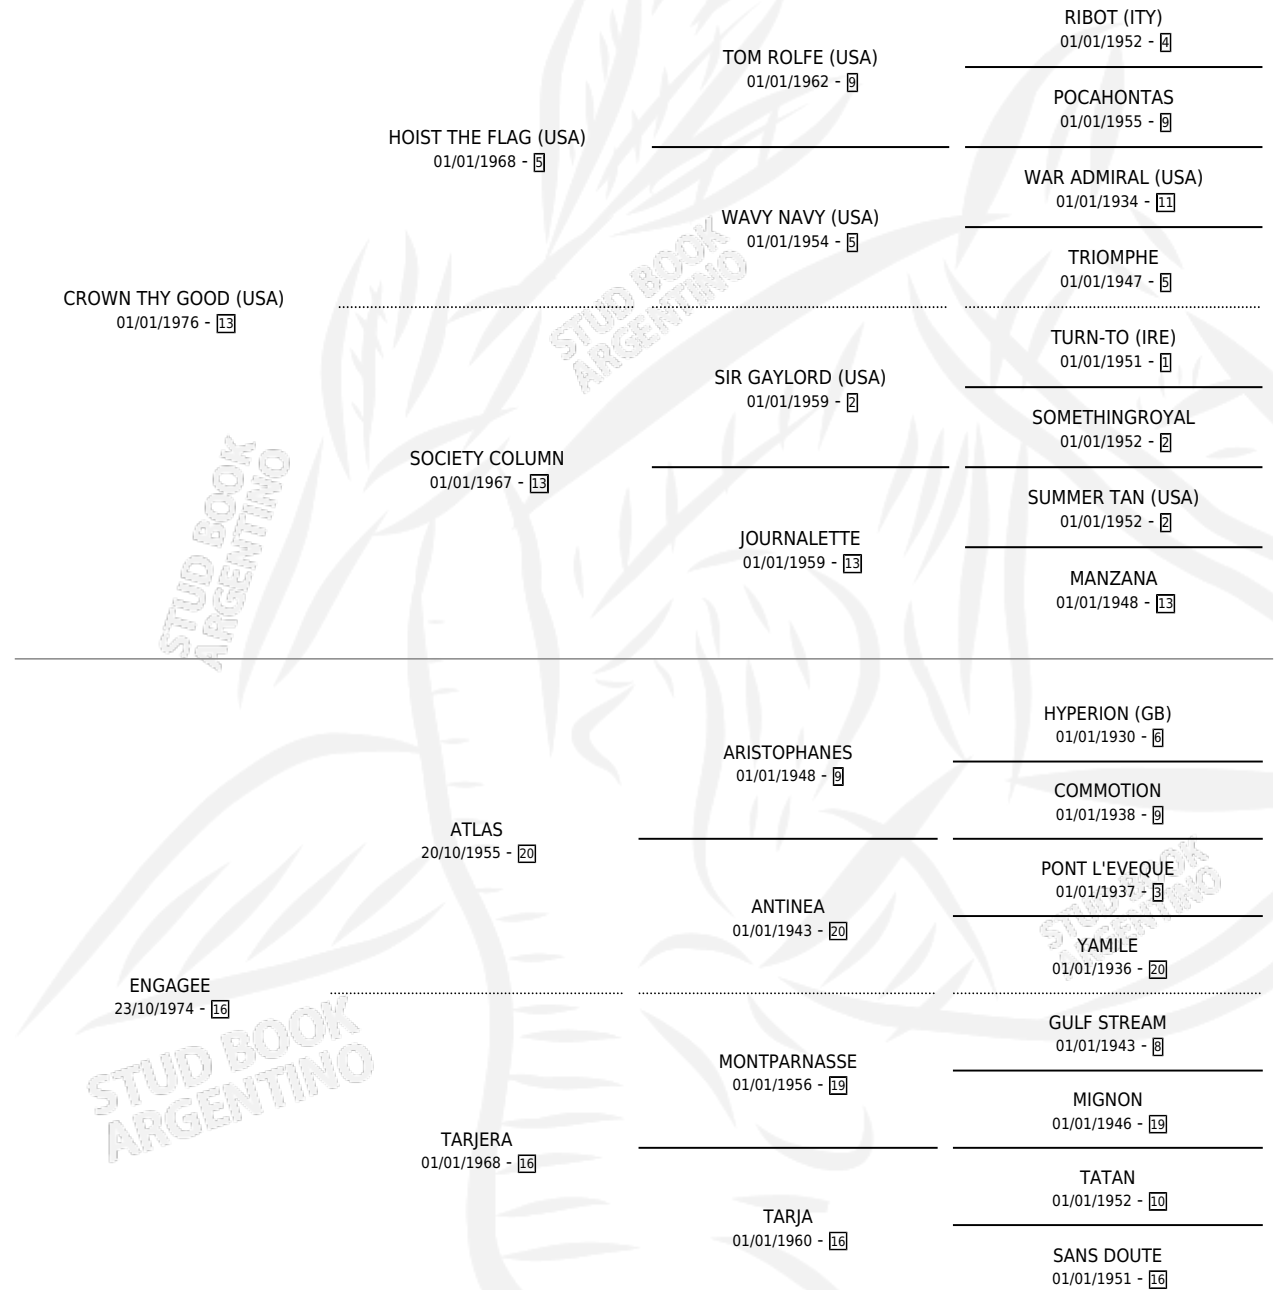

MAGIC CROWN

por CROWN THY GOOD (USA) y ENGAGEE por ATLAS

Argentina · Hembra · Zaino · SP · 24/08/1986
Familia 16-e · Volumen 32

ESTADO

TIPIFICACIÓN SANGUÍNEA	X
TIPIFICACIÓN POR ADN	X
PASAPORTE	X
IDENTIFICACIÓN POR MICROCHIP	X
REPRODUCTOR	X

Lugar de nacimiento: La Irenita

Criador: Sin dato

PEDIGREE