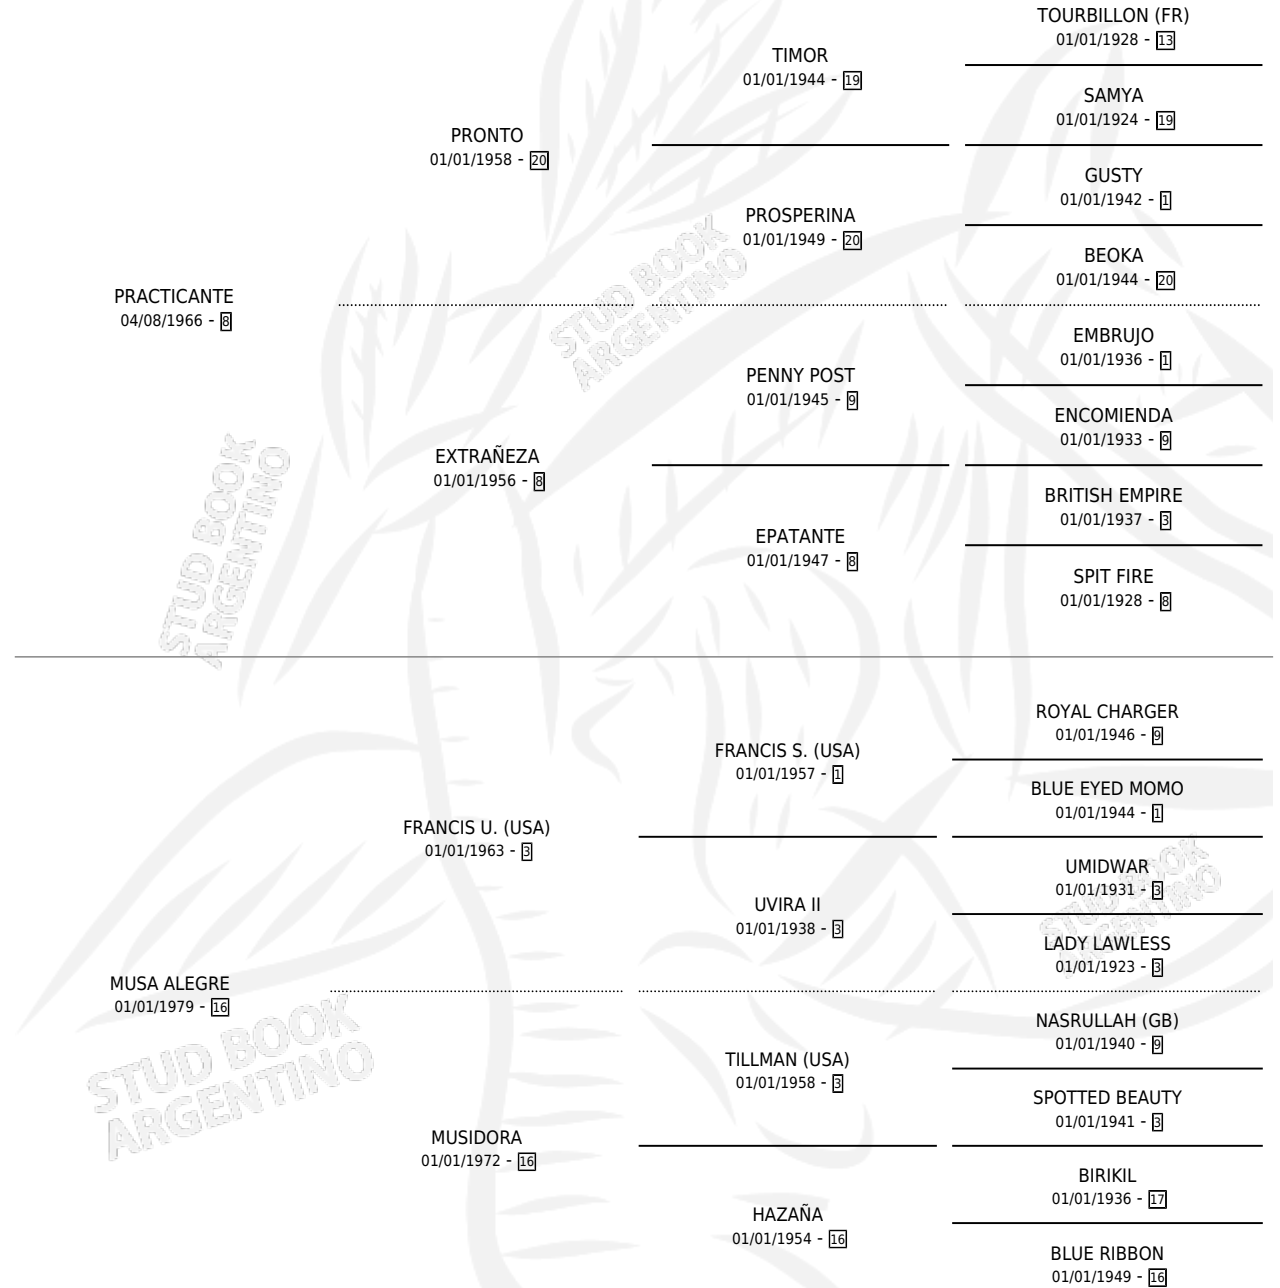

MUCHINGANTE

por PRACTICANTE y MUSA ALEGRE por FRANCIS U. (USA)

Argentina · Macho · Alazan · SP · 06/08/1986
Familia 16-d · Volumen 32

ESTADO

TIPIFICACIÓN SANGUÍNEA	X
TIPIFICACIÓN POR ADN	X
PASAPORTE	X
IDENTIFICACIÓN POR MICROCHIP	X
REPRODUCTOR	X

Lugar de nacimiento: Alentue

Criador: Alentue

PEDIGREE

MUCHINGANTE

Datos oficiales del Stud Book Argentino

Documento generado el 28/04/2026

studbook.org.ar