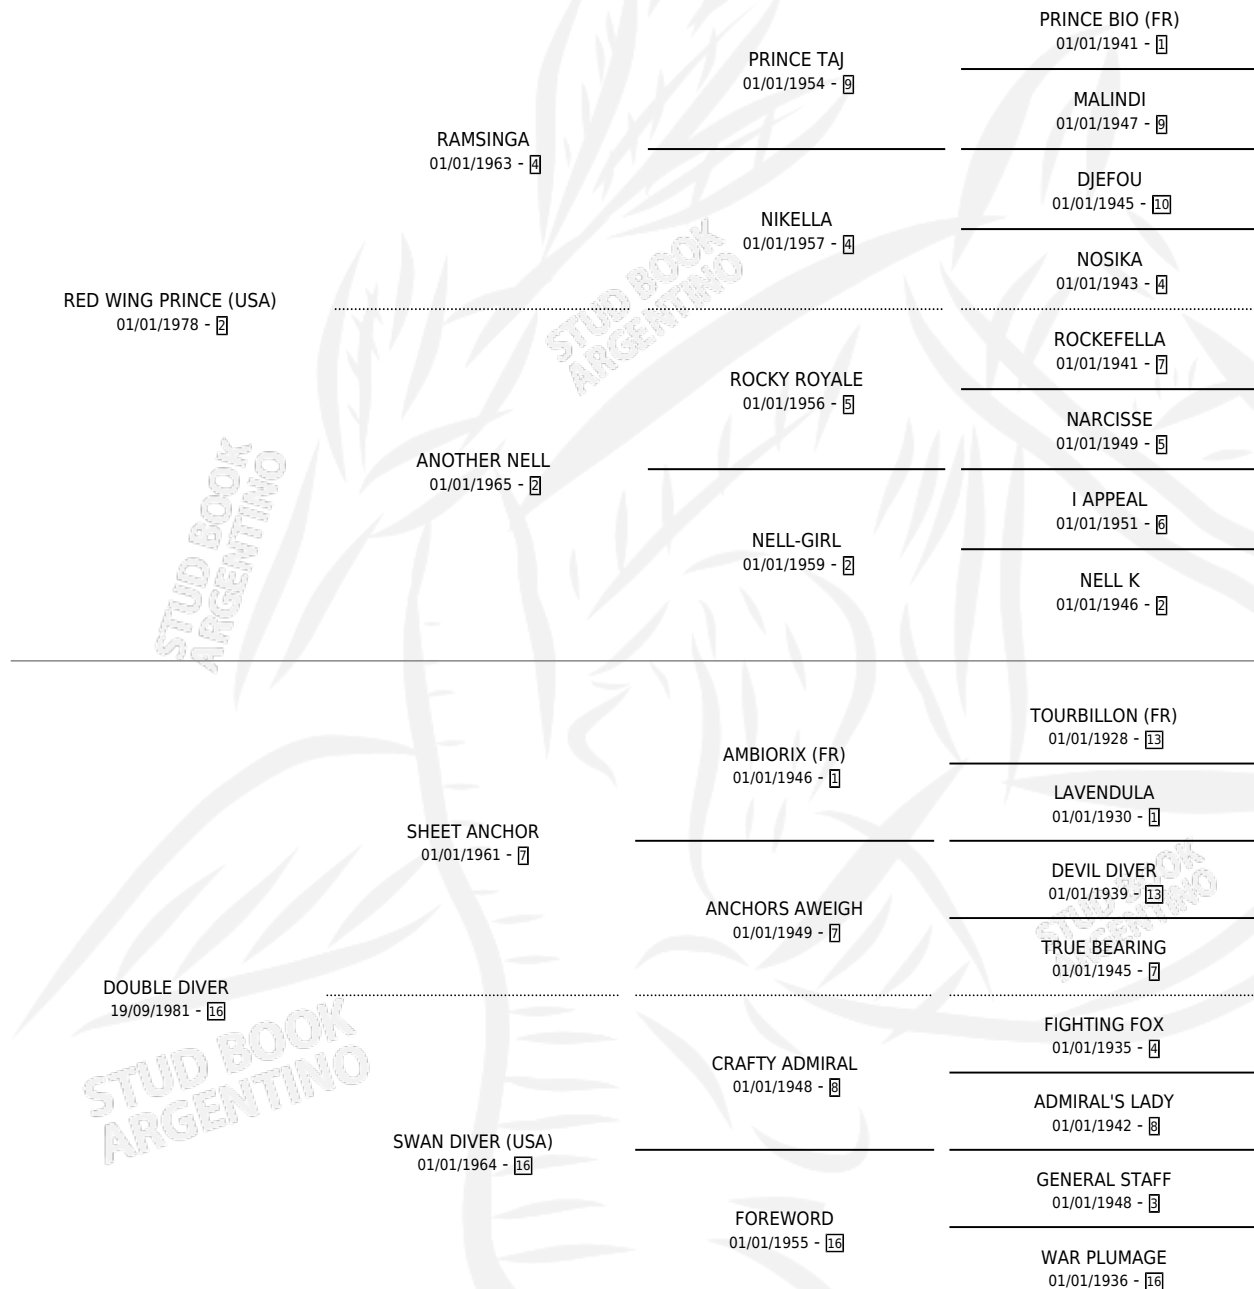

RED HURRICANE

por **RED WING PRINCE (USA)** y **DOUBLE DIVER** por **SHEET ANCHOR**

Argentina · Hembra · Zaino · SP · 04/09/1986
Familia 16-h · Volumen 32

ESTADO

TIPIFICACIÓN SANGUÍNEA	✓
TIPIFICACIÓN POR ADN	X
PASAPORTE	X
IDENTIFICACIÓN POR MICROCHIP	X
REPRODUCTOR	✓

Lugar de nacimiento: Campo particular

Criador: Sin dato

~

HIJOS

	MACHOS	HEMBRAS
6 NACIERON	5	1
4 CORRIERON	3	1
4 GANARON	3	1
0 GANADORES CL	0 GANADORES GR	0 GANADORES G1

PEDIGREE