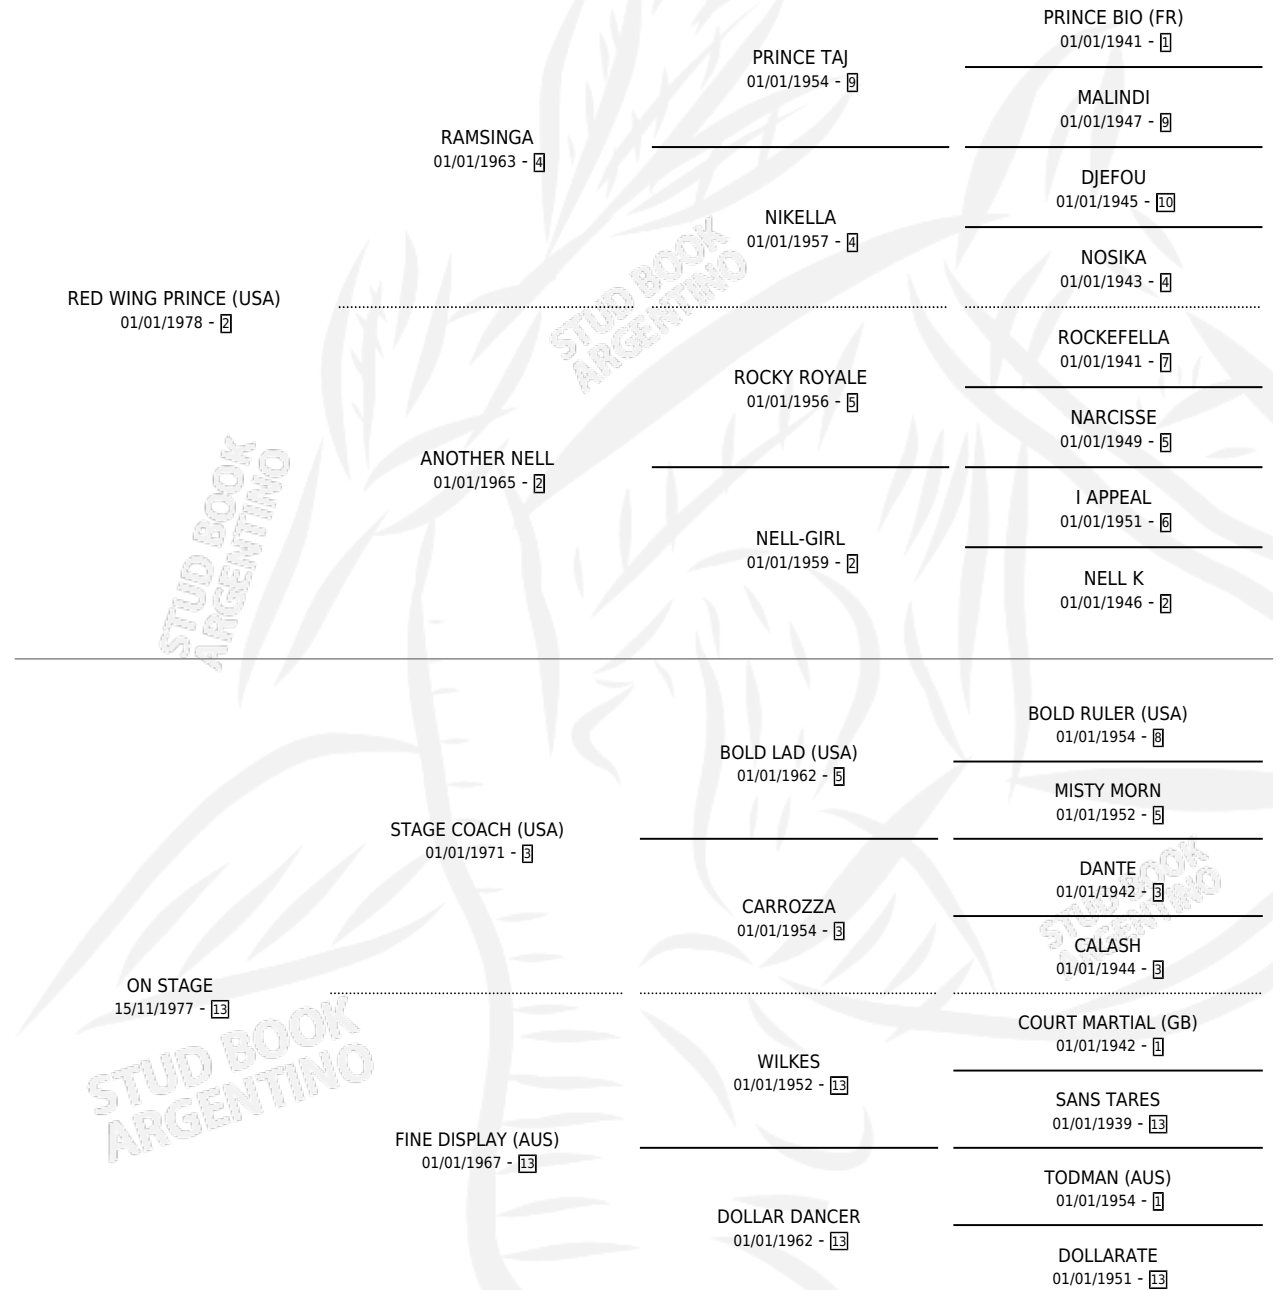

WINGED

por **RED WING PRINCE (USA)** y **ON STAGE** por **STAGE COACH (USA)**

Argentina · Hembra · Alazan · SP · 16/08/1986
Familia 13 · Volumen 32

ESTADO

TIPIFICACIÓN SANGUÍNEA	✓
TIPIFICACIÓN POR ADN	X
PASAPORTE	X
IDENTIFICACIÓN POR MICROCHIP	X
REPRODUCTOR	✓

Lugar de nacimiento: Campo particular
Criador: Sin dato

~

HIJOS

	MACHOS	HEMBRAS
5 NACIERON	2	3
3 CORRIERON	1	2
2 GANARON	1	1
0 GANADORES CL	0 GANADORES GR	0 GANADORES G1

PEDIGREE