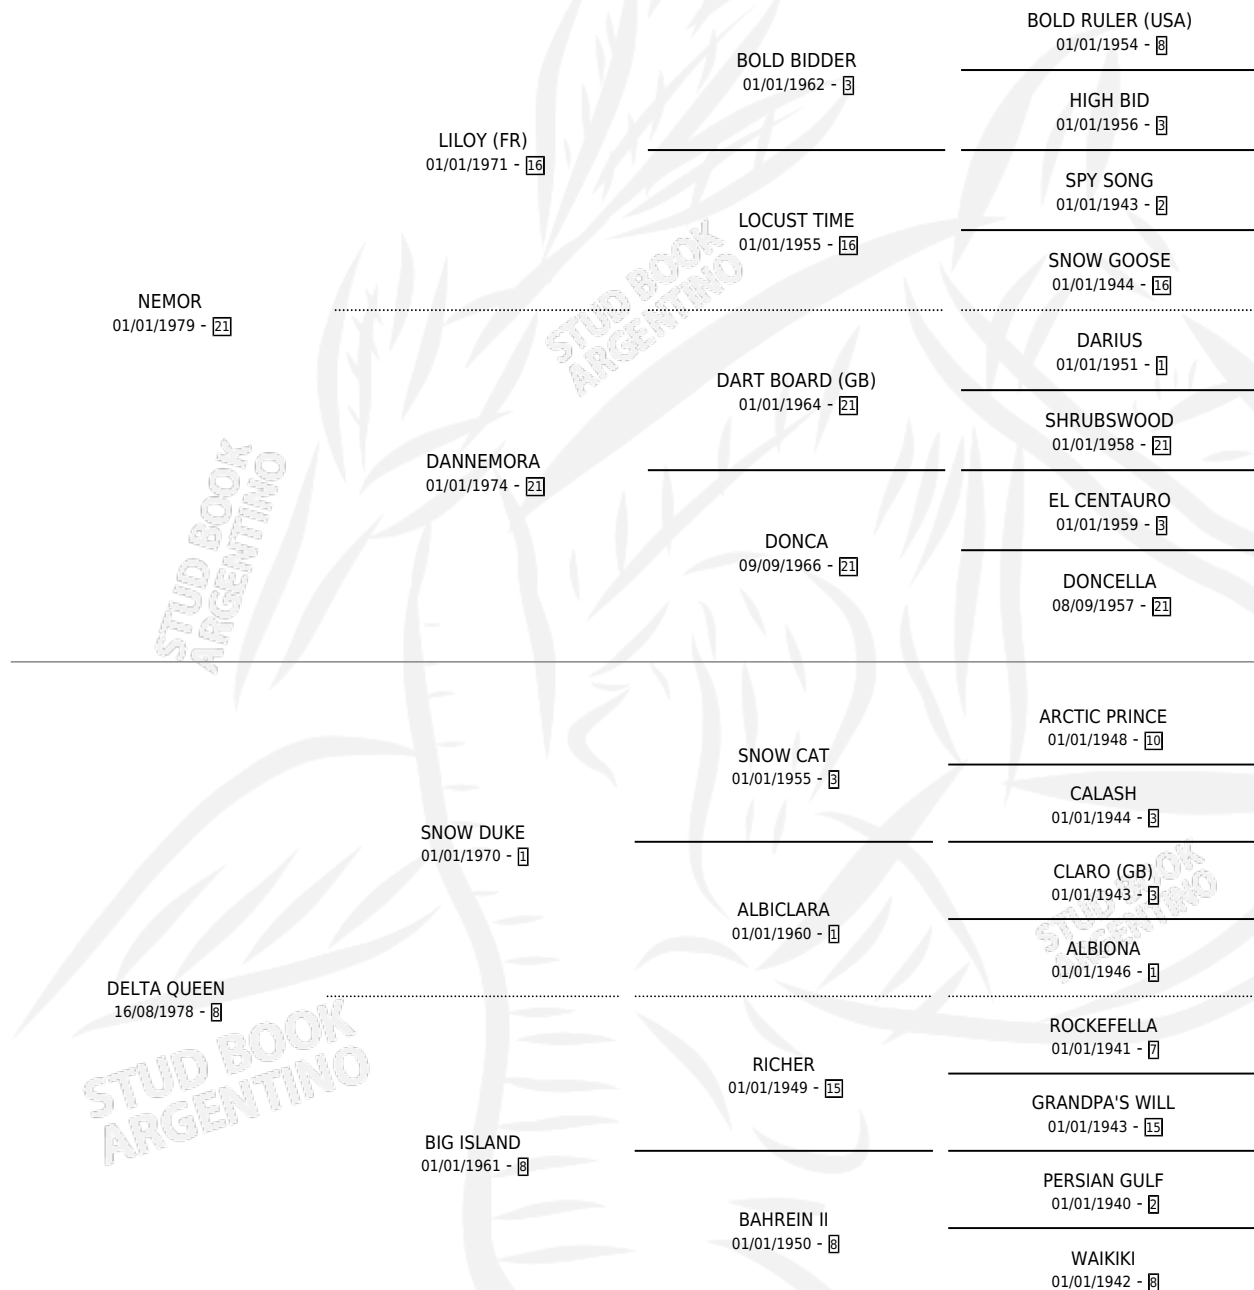

VERA MORA

por NEMOR y DELTA QUEEN por SNOW DUKE

Argentina · Hembra · Zaino · SP · 19/08/1986
Familia 8-a · Volumen 32

ESTADO

TIPIFICACIÓN SANGUÍNEA	X
TIPIFICACIÓN POR ADN	X
PASAPORTE	X
IDENTIFICACIÓN POR MICROCHIP	X
REPRODUCTOR	X

Lugar de nacimiento: Campo particular

Criador: Sin dato

PEDIGREE

VERA MORA

Datos oficiales del Stud Book Argentino

Documento generado el 28/04/2026

studbook.org.ar