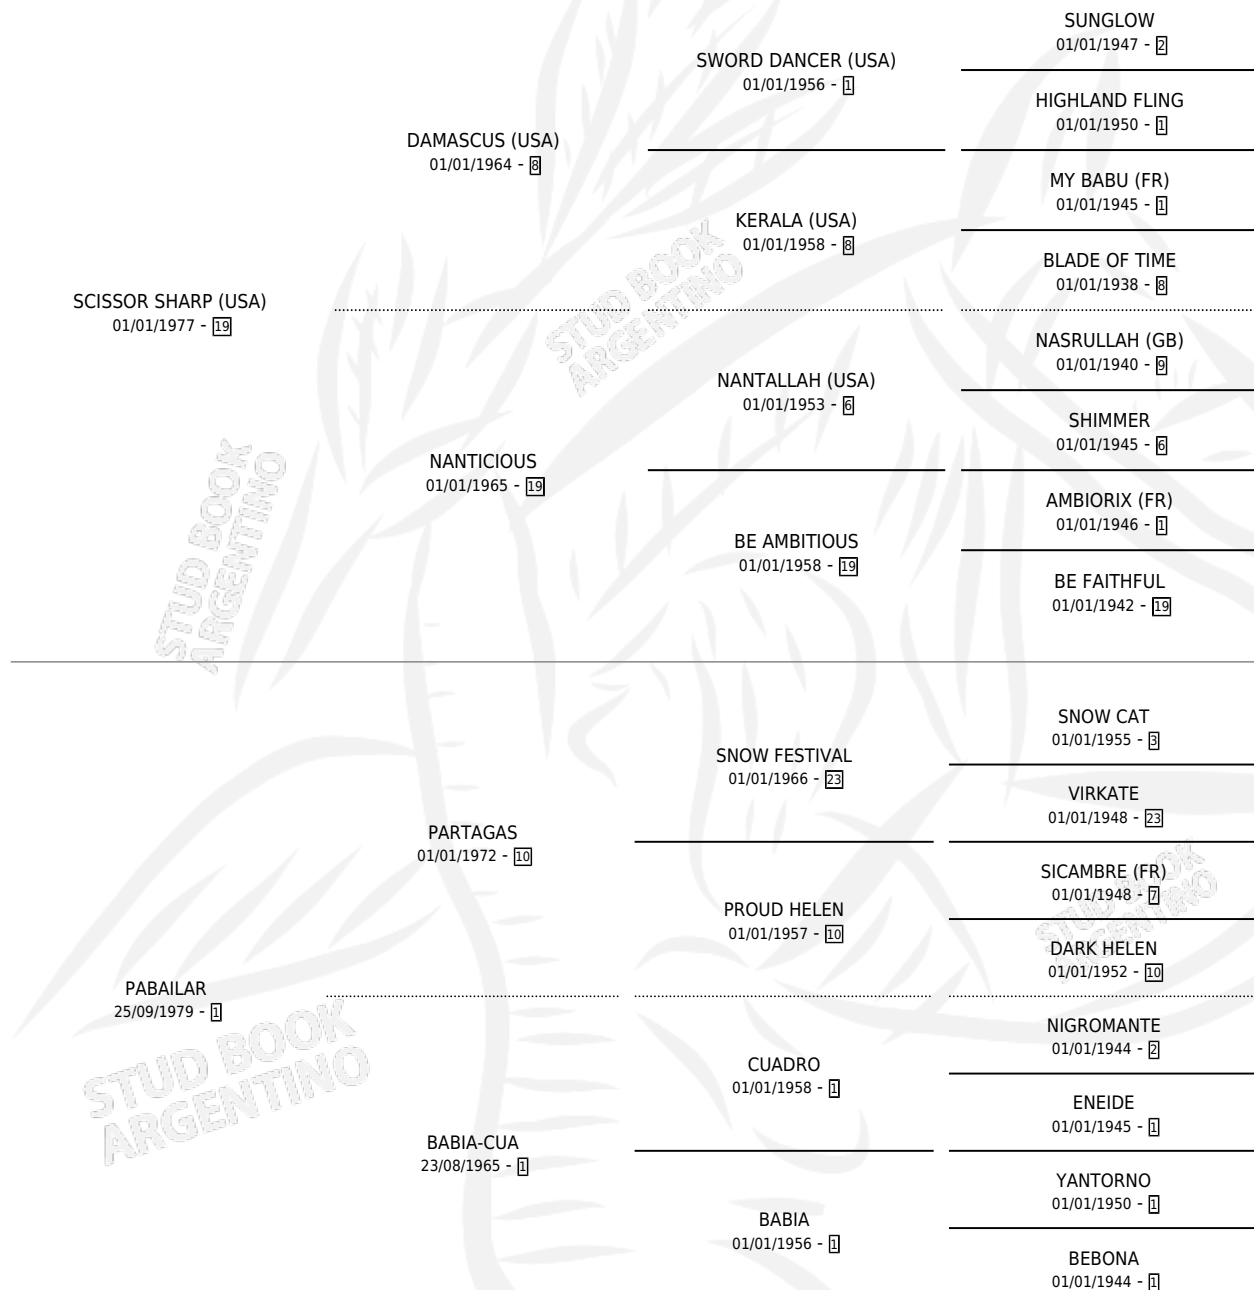

BAILANDO

por **SCISSOR SHARP (USA)** y **PABAILAR** por **PARTAGAS**

Argentina · Macho · Zaino · SP · 18/08/1986
Familia 1-b · Volumen 32

ESTADO

TIPIFICACIÓN SANGUÍNEA	X
TIPIFICACIÓN POR ADN	X
PASAPORTE	X
IDENTIFICACIÓN POR MICROCHIP	X
REPRODUCTOR	X

Lugar de nacimiento:

Criador: Sin dato

PEDIGREE

CAMPAÑA

Solo carreras oficiales de Argentina

POR EDAD

EDAD	CC	1°	2°	3°	4°	5°	NP	CLC	CLG	CLCG1	CLGG1	IMPORTE	GANANCIA / CC
3 AÑOS	3	0	0	1	0	0	2	0	0	0	0	\$0	\$0
4 AÑOS	9	1	4	3	1	0	0	0	0	0	0	\$0	\$0
5 AÑOS	1	0	0	0	0	0	1	0	0	0	0	\$0	\$0
6 AÑOS	2	0	0	1	0	1	0	0	0	0	0	\$0	\$0
TOTALES	15	1	4	5	1	1	3	0	0	0	0	\$0	\$0
%		6.7%	26.7%	33.3%	6.7%	6.7%	20.0%	0.0%	0.0%	0.0%	0.0%		