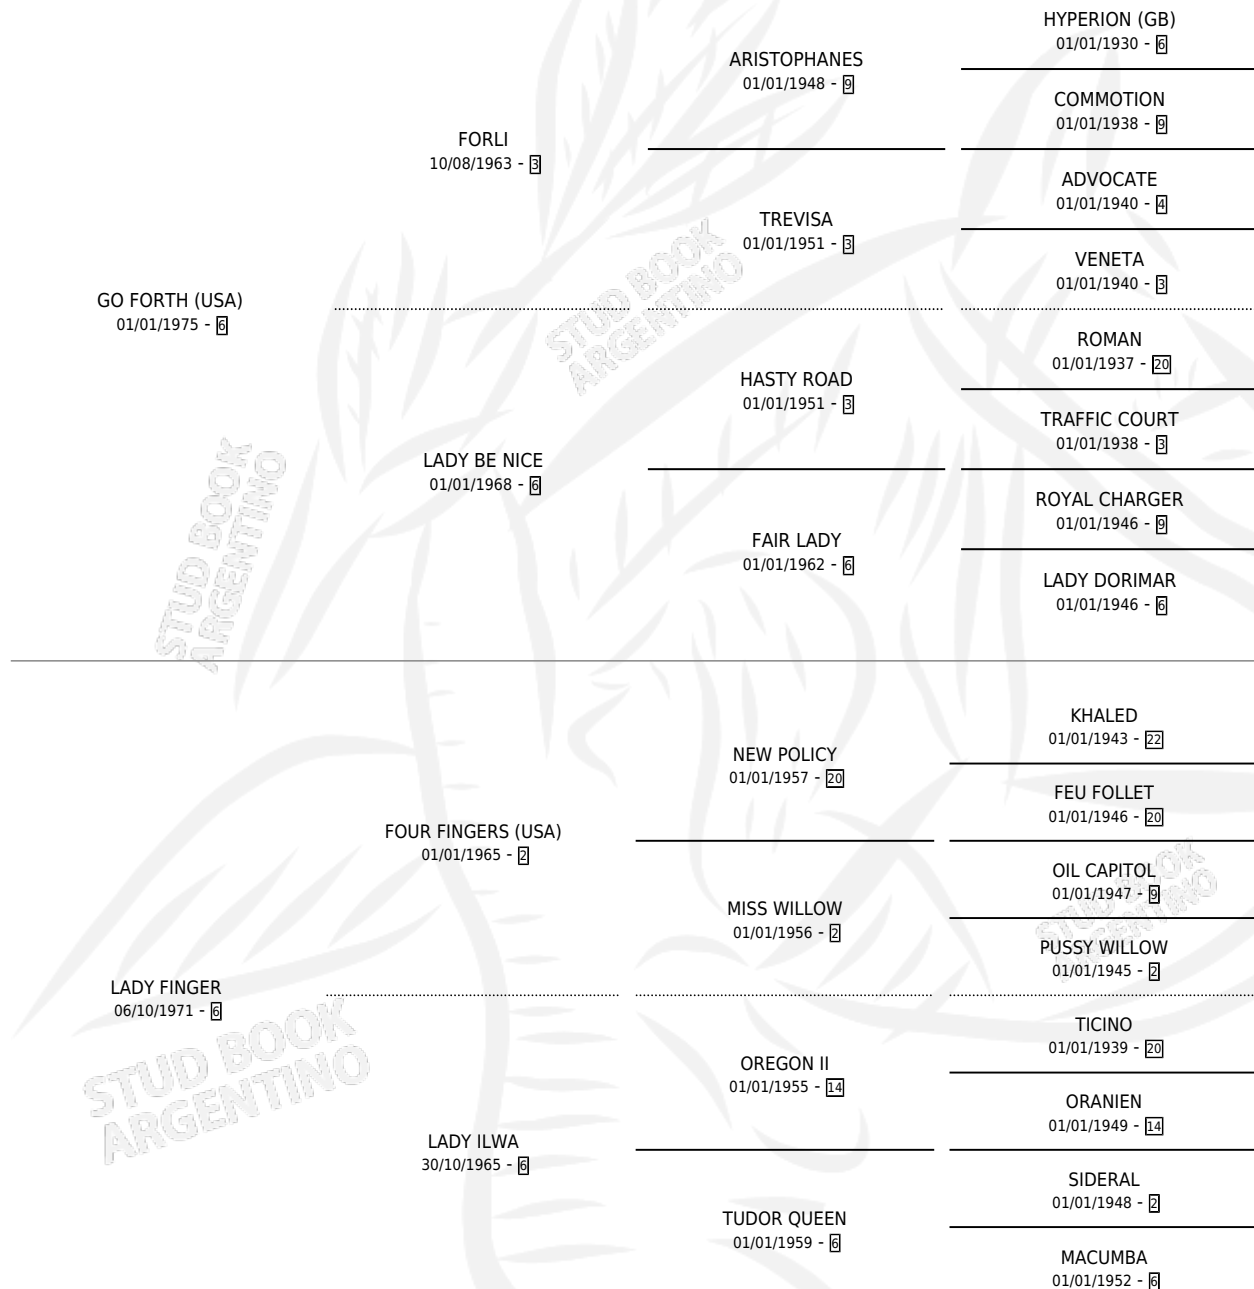

LADY FRIEND

por **GO FORTH (USA)** y **LADY FINGER** por **FOUR FINGERS (USA)**

Argentina · Hembra · Zaino · SP · 21/08/1986
Familia 6-a · Volumen 32

ESTADO

| | |
|------------------------------|---|
| TIPIFICACIÓN SANGUÍNEA | ✓ |
| TIPIFICACIÓN POR ADN | X |
| PASAPORTE | X |
| IDENTIFICACIÓN POR MICROCHIP | X |
| REPRODUCTOR | ✓ |

Lugar de nacimiento: El Turf
Criador: Sin dato

~

HIJOS

| | MACHOS | HEMBRAS |
|-------------|--------|---------|
| 5 NACIERON | 3 | 2 |
| 4 CORRIERON | 3 | 1 |

SIN ACTUACIONES

PEDIGREE

S

cimientos 5 / Efectividad 45.45%

| PADRILLO | PRODUCTO | CRIADOR | 1ER SERVICIO | ÚLTIMO SERVICIO |
|--------------------|--------------------------------|--------------------|--------------|-----------------|
| EPITAFIO | ∅ | | 07/11/2001 | 09/11/2001 |
| LADY FRIEND | ∅ | | 01/12/1999 | 05/12/1999 |
| EPITAFIO | EPITAFIO (H Z, 21/11/1999) | SIGAL ALBERTO LUIS | 04/11/1998 | 15/12/1998 |
| POTRISPORT | ∅ | | 20/09/1996 | 24/09/1996 |
| EL MAGNO | EL MANOLITO (M Z, 10/09/1996) | SIGAL ALBERTO LUIS | 13/09/1995 | 17/09/1995 |
| GABAN | ∅ | | 18/10/1994 | 22/10/1994 |
| GABAN | FURIA NEGRA (H A, 18/10/1994) | SIN DATO | 06/11/1993 | 10/11/1993 |
| GABAN | SEÑOR JUANJO (M Z, 28/08/1993) | SIN DATO | 09/09/1992 | 11/09/1992 |
| GABAN | ∅ | | 23/09/1991 | 27/09/1991 |
| GABAN | ∅ | | 14/11/1990 | 16/11/1990 |
| MATADOR | BIONIC HORSE (M A, 03/11/1990) | SIN DATO | 01/10/1989 | 08/11/1989 |