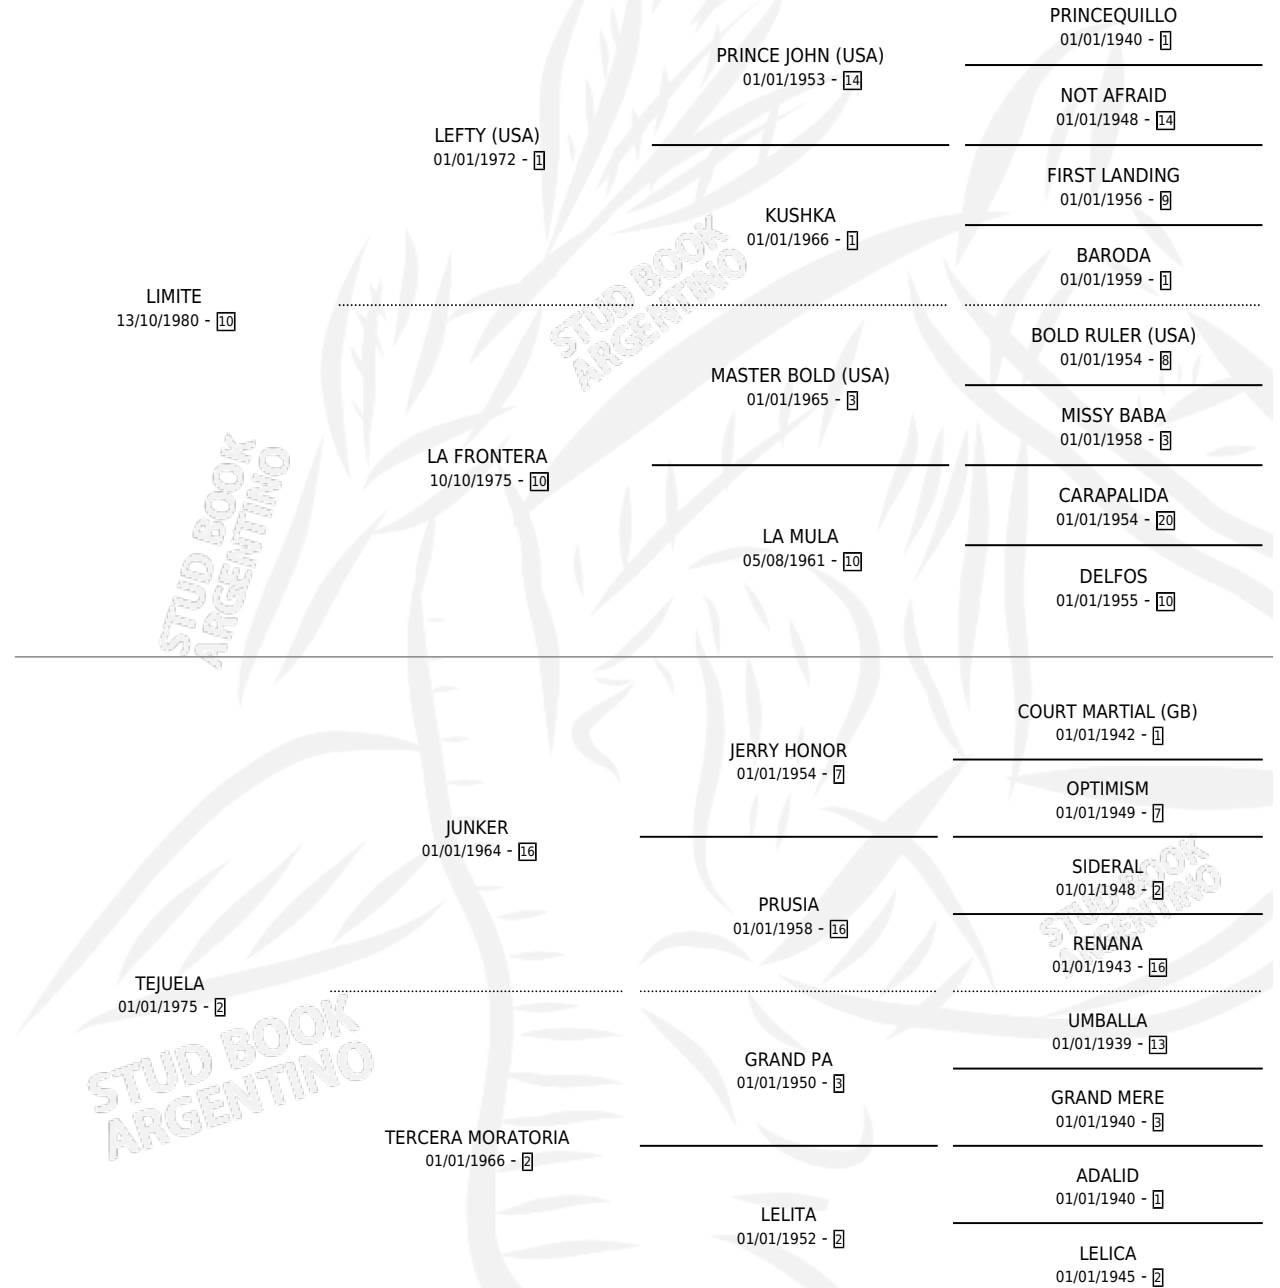

LIMITEJO

por LIMITE y TEJUELA por JUNKER

Argentina · Macho · Alazan · SP · 30/07/1986
Familia 2-f · Volumen 32

ESTADO

TIPIFICACIÓN SANGUÍNEA	X
TIPIFICACIÓN POR ADN	X
PASAPORTE	X
IDENTIFICACIÓN POR MICROCHIP	X
REPRODUCTOR	X

Lugar de nacimiento: Don Fede

Criador: Sin dato

PEDIGREE

LIMITEJO

Datos oficiales del Stud Book Argentino

Documento generado el 25/04/2026

studbook.org.ar