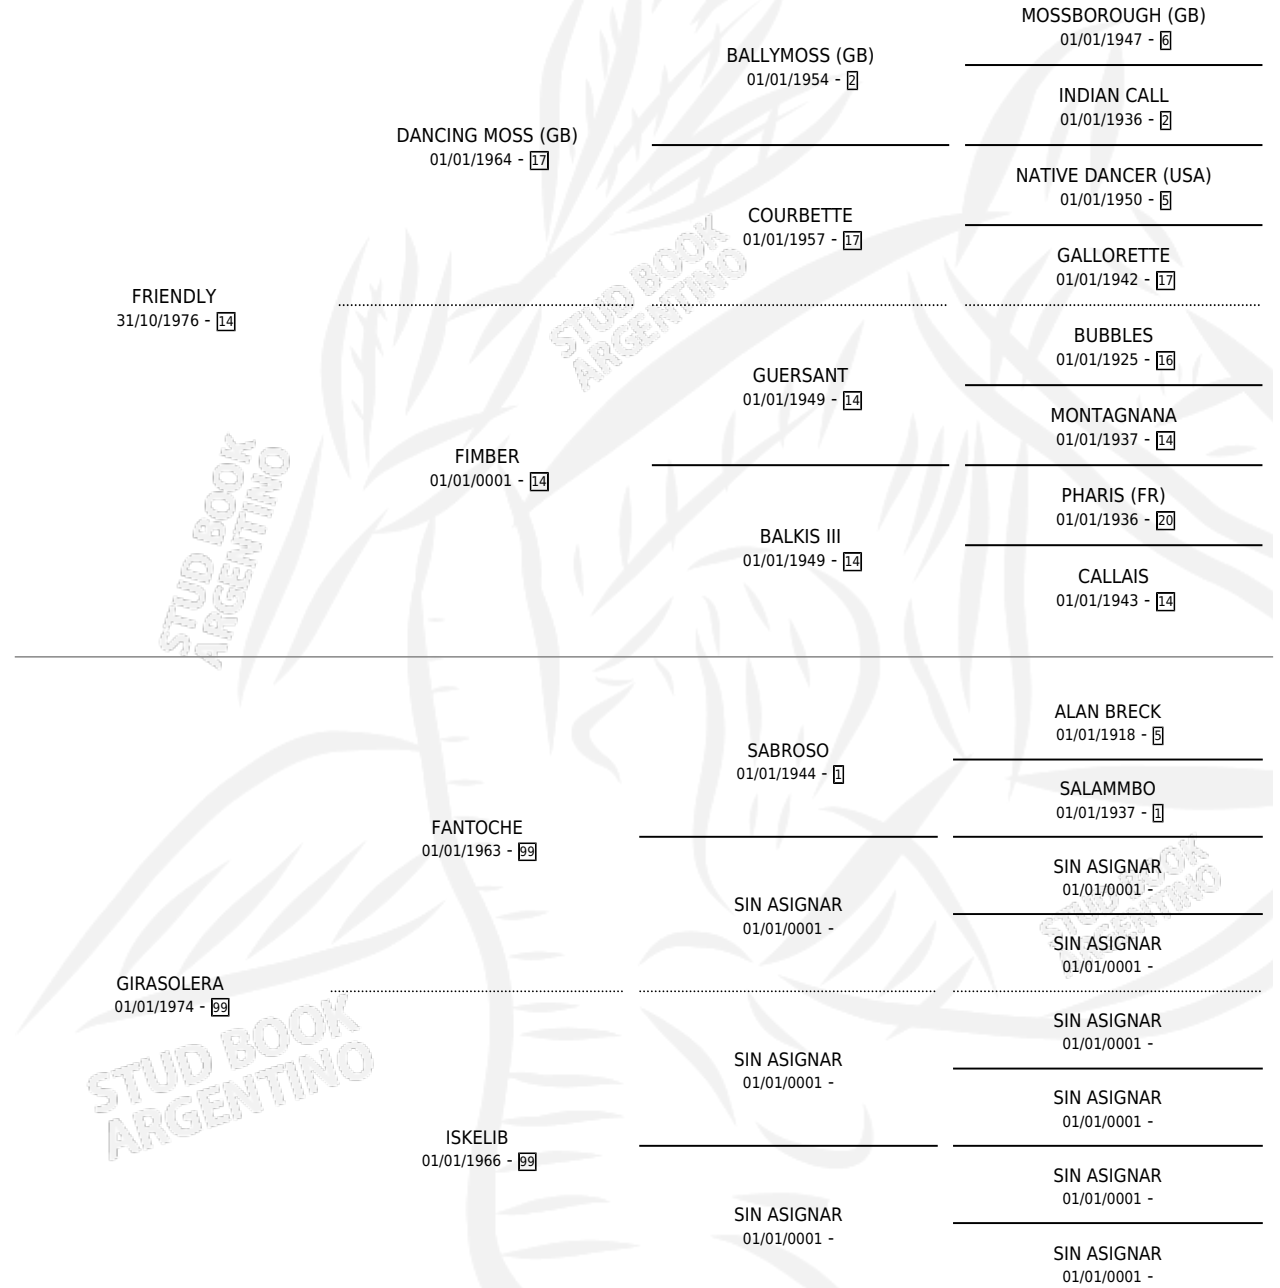

AMIGO JULIO

por FRIENDLY y GIRASOLERA por FANTOCHE

Argentina · Macho · Zaino Negro · SP · 26/08/1986
Familia 99 · Volumen 32

ESTADO

TIPIFICACIÓN SANGUÍNEA	X
TIPIFICACIÓN POR ADN	X
PASAPORTE	X
IDENTIFICACIÓN POR MICROCHIP	X
REPRODUCTOR	X

Lugar de nacimiento: Don Fernando

Criador: Sin dato

PEDIGREE

CAMPAÑA

Solo carreras oficiales de Argentina

POR EDAD

EDAD	CC	1°	2°	3°	4°	5°	NP	CLC	CLG	CLCG1	CLGG1	IMPORTE	GANANCIA / CC
3 AÑOS	2	0	0	0	0	0	2	0	0	0	0	\$0	\$0
4 AÑOS	2	0	0	0	0	0	2	0	0	0	0	\$0	\$0
TOTALES	4	0	0	0	0	0	4	0	0	0	0	\$0	\$0
%		0.0%	0.0%	0.0%	0.0%	0.0%	100%	0.0%	0.0%	0.0%	0.0%		