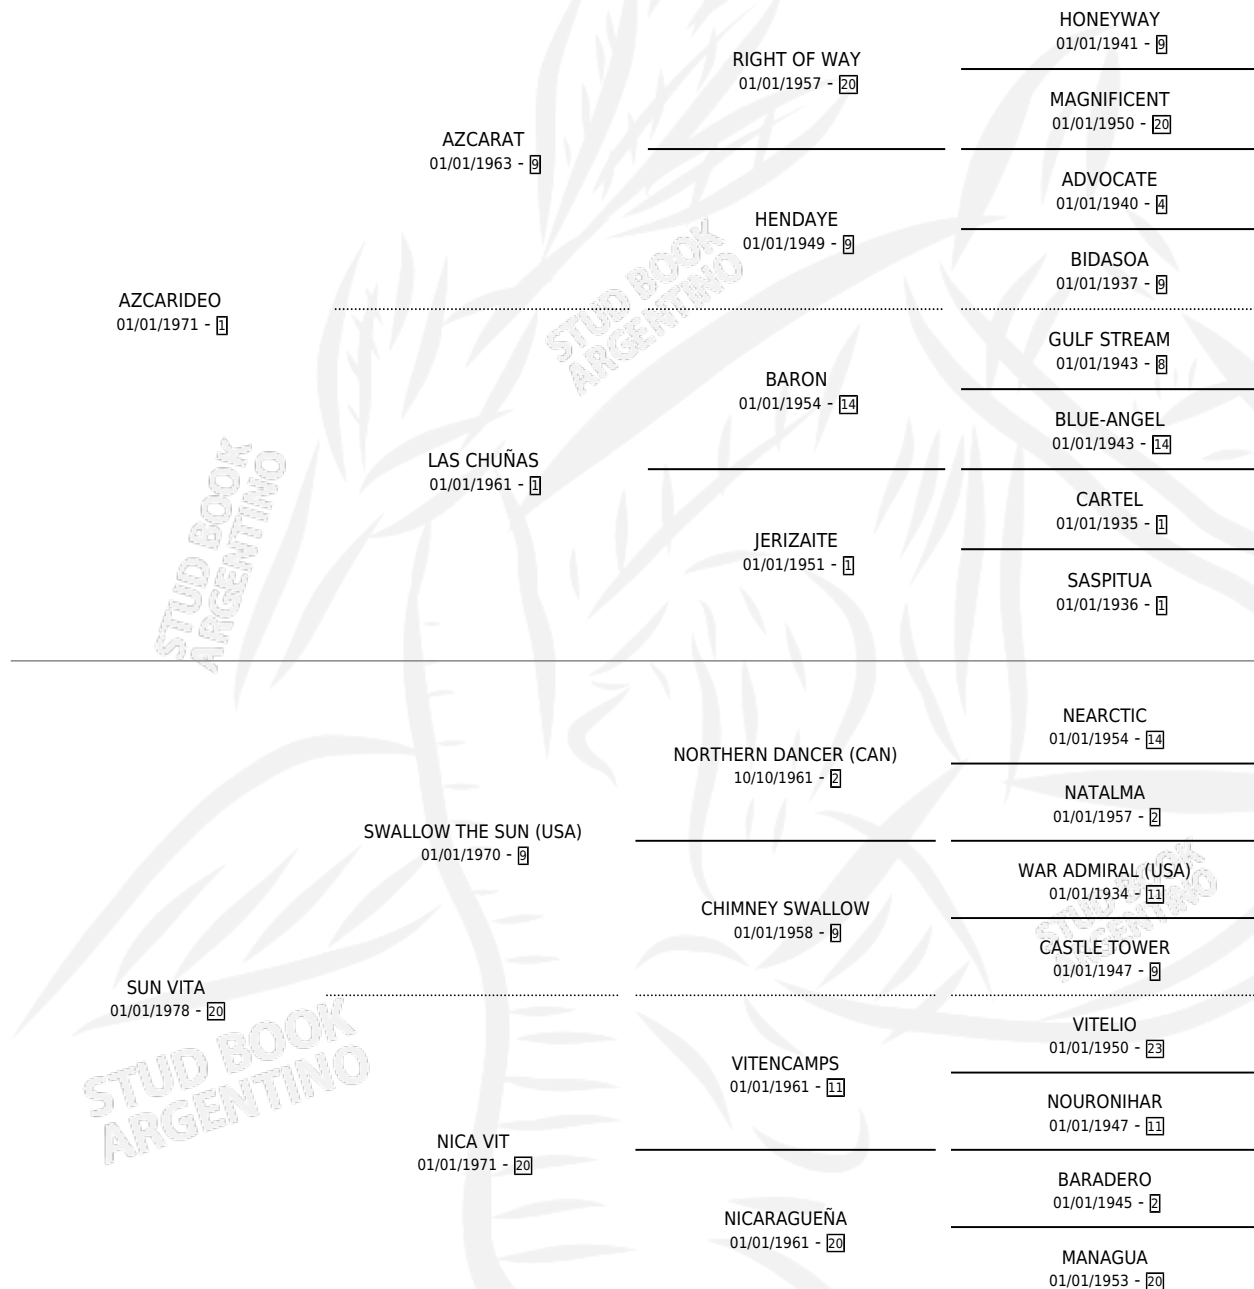

AZVITA

por AZCARIDEO y SUN VITA por SWALLOW THE SUN (USA)

Argentina · Hembra · Zaino · SP · 09/09/1986
Familia 20 · Volumen 32

ESTADO

TIPIFICACIÓN SANGUÍNEA	✓
TIPIFICACIÓN POR ADN	X
PASAPORTE	X
IDENTIFICACIÓN POR MICROCHIP	X
REPRODUCTOR	✓

Lugar de nacimiento: Don Primo

Criador: Sin dato

~

HIJOS

	MACHOS	HEMBRAS
1 NACIERON	0	1
SIN ACTUACIONES		

PEDIGREE

S

mientos 1 / Efectividad 20.00%

PADRILLO	PRODUCTO	CRIADOR	1ER SERVICIO	ÚLTIMO SERVICIO
DESIGNANTE	Ø		26/10/1999	26/10/1999
AZVITA	Ø		27/09/1998	27/09/1998
Datos oficiales del Stud Book Argentino				
DESIGNANTE	AZ - DEISI (H A, 23/08/1998)	SIN DATO	20/08/1997	20/08/1997
DESIGNANTE	Ø		04/10/1995	27/10/1995
CHUCARO BID	Ø		16/11/1993	16/11/1993