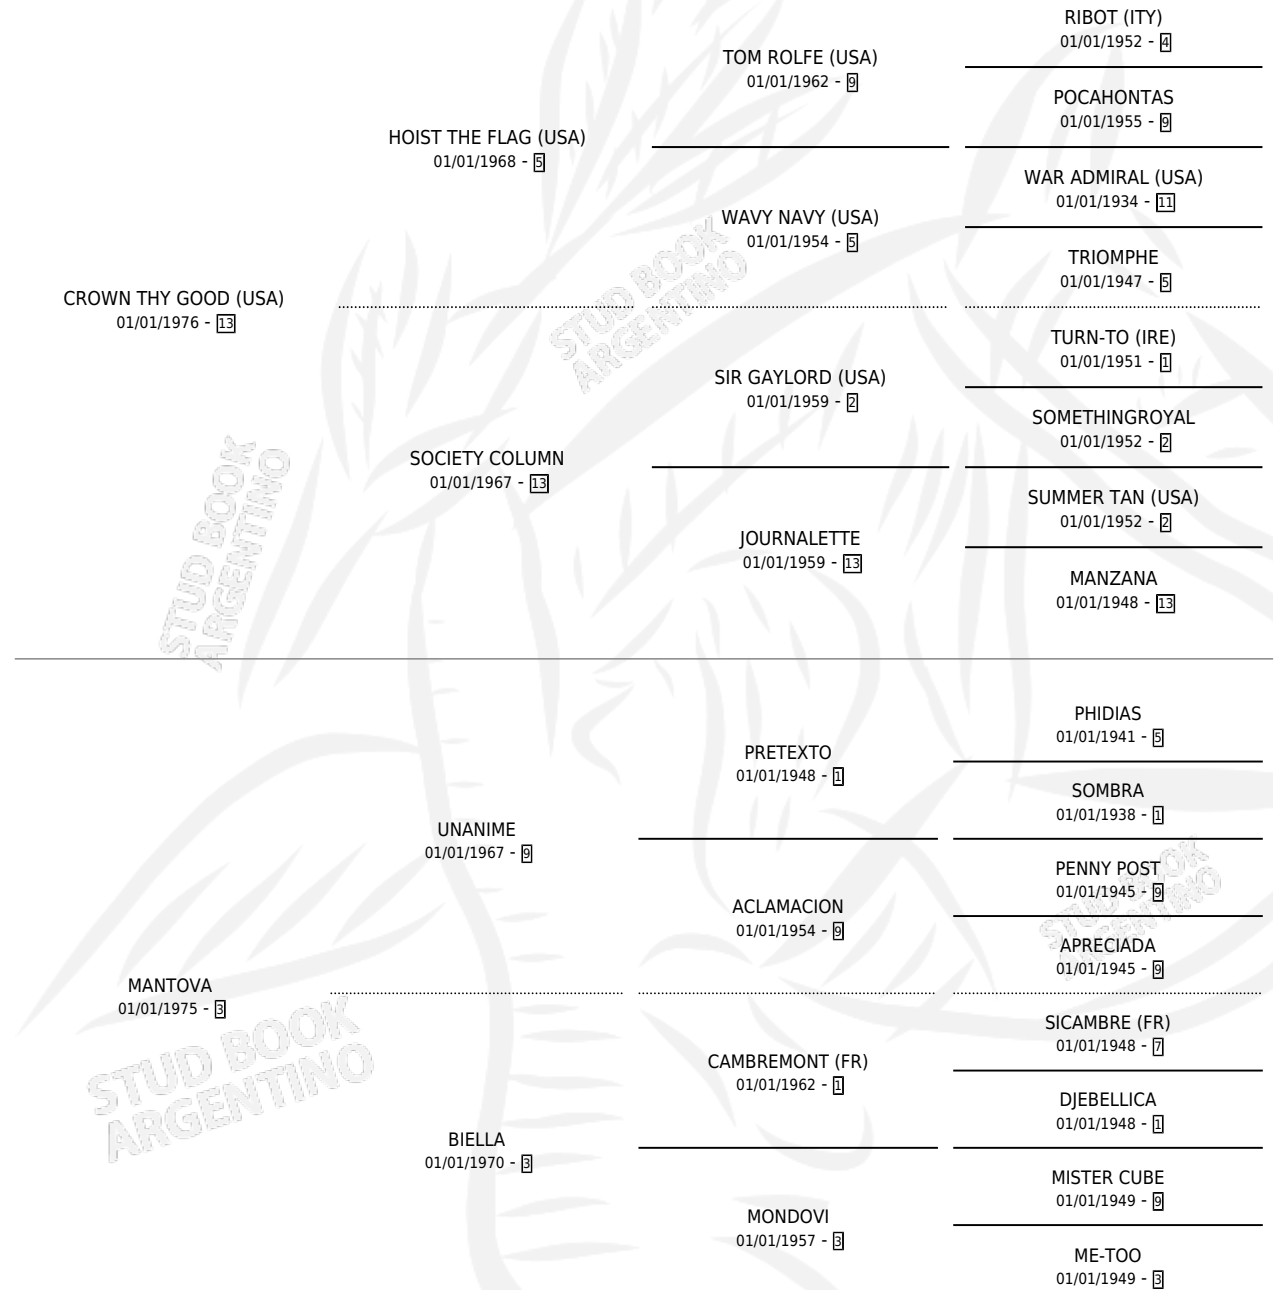

MATRACA

por CROWN THY GOOD (USA) y MANTOVA por UNANIME

Argentina · Hembra · Zaino · SP · 01/09/1986
Familia 3-f · Volumen 32

ESTADO

TIPIFICACIÓN SANGUÍNEA	X
TIPIFICACIÓN POR ADN	X
PASAPORTE	X
IDENTIFICACIÓN POR MICROCHIP	X
REPRODUCTOR	X

Lugar de nacimiento: Don Jacinto

Criador: Sin dato

PEDIGREE

CAMPAÑA

Solo carreras oficiales de Argentina

POR EDAD

EDAD	CC	1°	2°	3°	4°	5°	NP	CLC	CLG	CLCG1	CLGG1	IMPORTE	GANANCIA / CC
2 AÑOS	1	0	0	0	0	0	1	0	0	0	0	\$0	\$0
3 AÑOS	1	0	0	0	0	0	1	0	0	0	0	\$0	\$0
TOTALES	2	0	0	0	0	0	2	0	0	0	0	\$0	\$0
%		0.0%	0.0%	0.0%	0.0%	0.0%	100%	0.0%	0.0%	0.0%	0.0%		