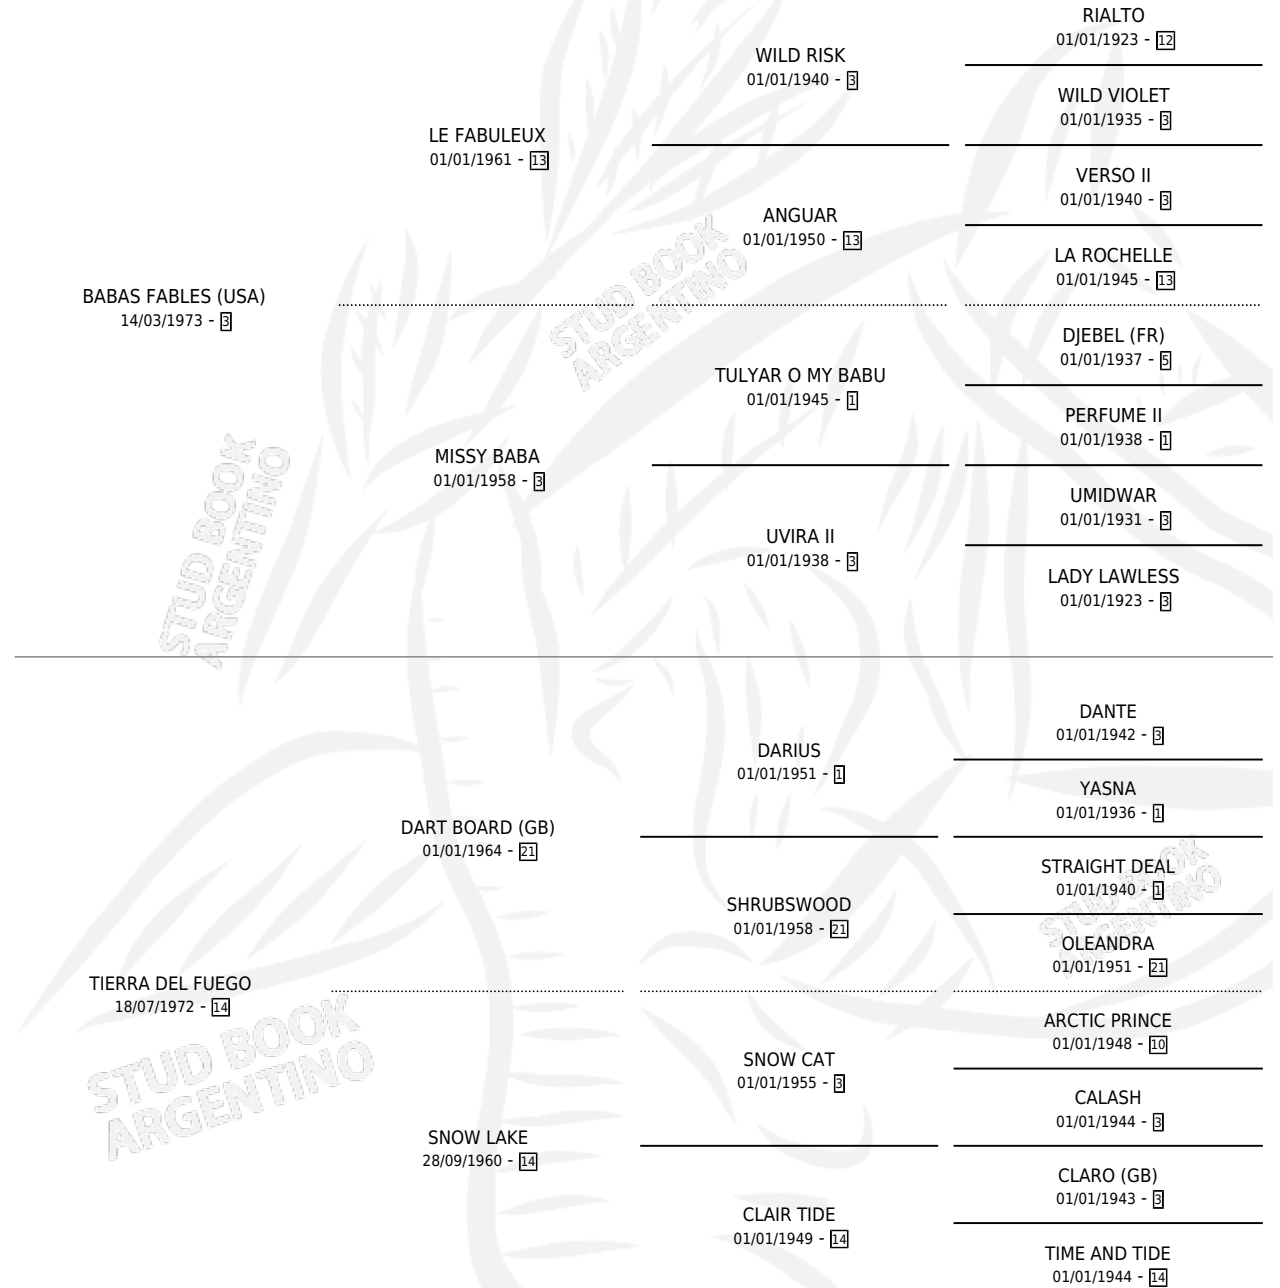

GOOD LID

por **BABAS FABLES (USA)** y **TIERRA DEL FUEGO** por **DART BOARD (GB)**

Argentina · Hembra · Zaino · SP · 17/08/1986
Familia 14-f · Volumen 32

ESTADO

TIPIFICACIÓN SANGUÍNEA	X
TIPIFICACIÓN POR ADN	X
PASAPORTE	X
IDENTIFICACIÓN POR MICROCHIP	X
REPRODUCTOR	X

Lugar de nacimiento: Don Ito
Criador: Sin dato

PEDIGREE

CAMPAÑA

Solo carreras oficiales de Argentina

POR EDAD

EDAD	CC	1°	2°	3°	4°	5°	NP	CLC	CLG	CLCG1	CLGG1	IMPORTE	GANANCIA / CC
3 AÑOS	6	1	1	1	0	0	3	0	0	0	0	\$0	\$0
4 AÑOS	2	0	0	2	0	0	0	0	0	0	0	\$0	\$0
5 AÑOS	11	0	0	1	1	0	9	0	0	0	0	\$0	\$0
TOTALES	19	1	1	4	1	0	12	0	0	0	0	\$0	\$0
%		5.3%	5.3%	21.1%	5.3%	0.0%	63.2%	0.0%	0.0%	0.0%	0.0%		