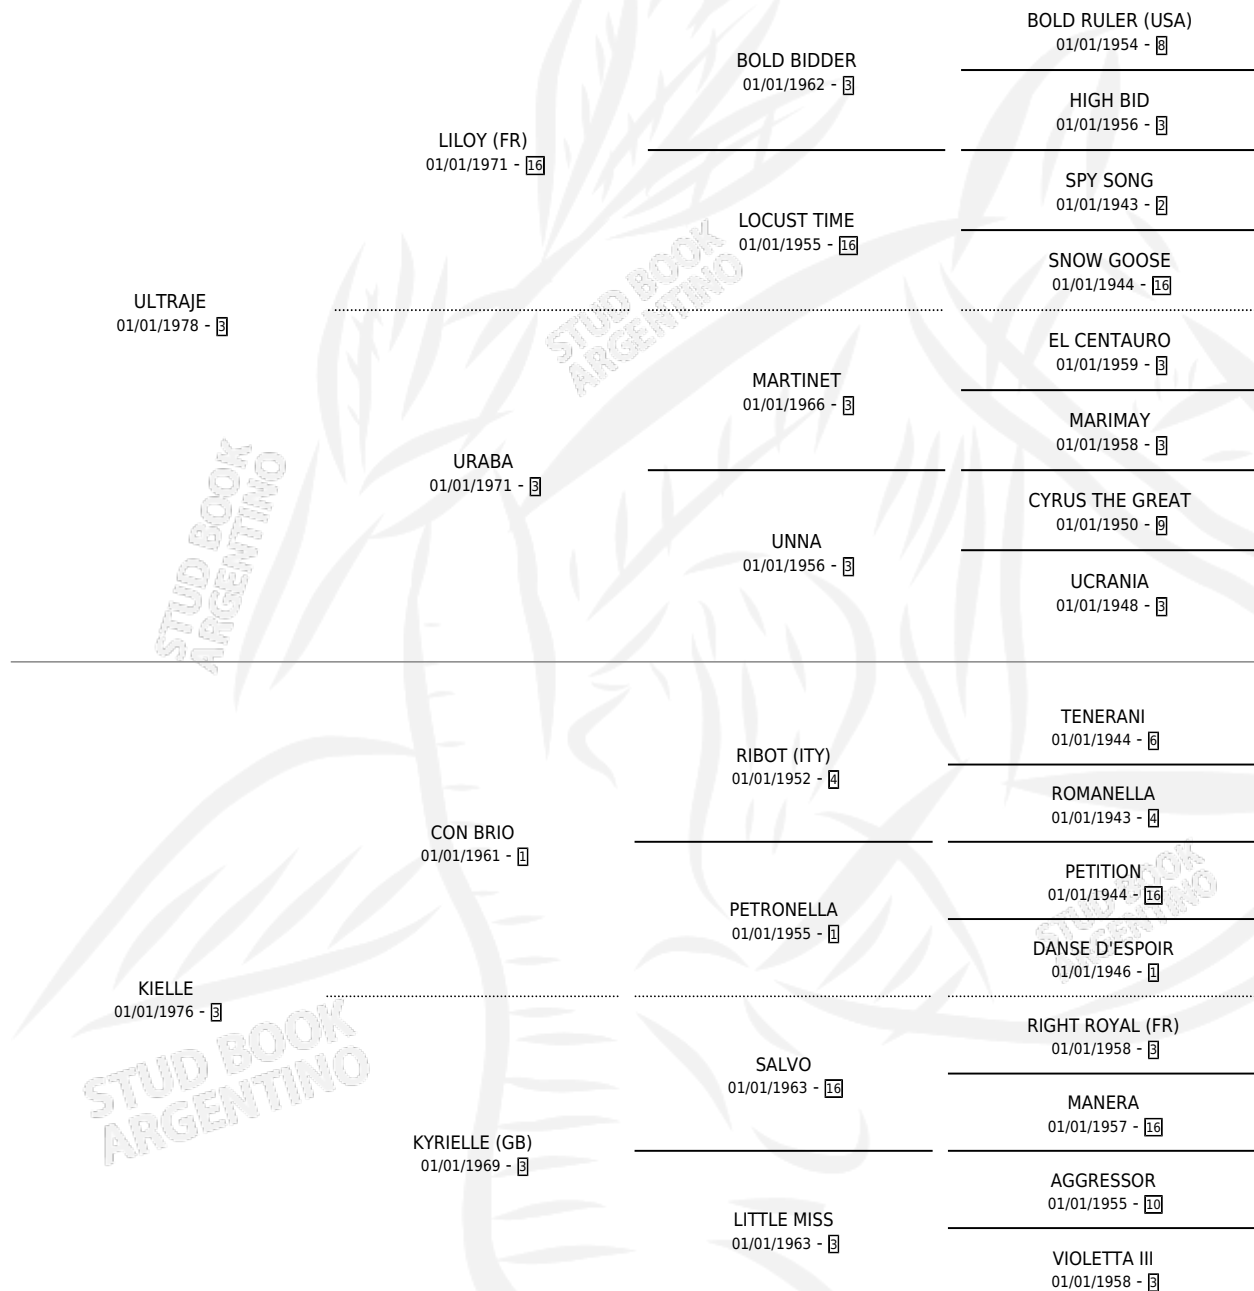

ESTUDIARAS

por **ULTRAJE** y **KIELLE** por **CON BRIO**

Argentina · Hembra · Alazan · SP · 20/08/1986
Familia 3-c · Volumen 32

ESTADO

TIPIFICACIÓN SANGUÍNEA	X
TIPIFICACIÓN POR ADN	X
PASAPORTE	X
IDENTIFICACIÓN POR MICROCHIP	X
REPRODUCTOR	X

Lugar de nacimiento: Don Ito

Criador: Sin dato

PEDIGREE

ESTUDIARAS

Datos oficiales del Stud Book Argentino

Documento generado el 23/04/2026

studbook.org.ar