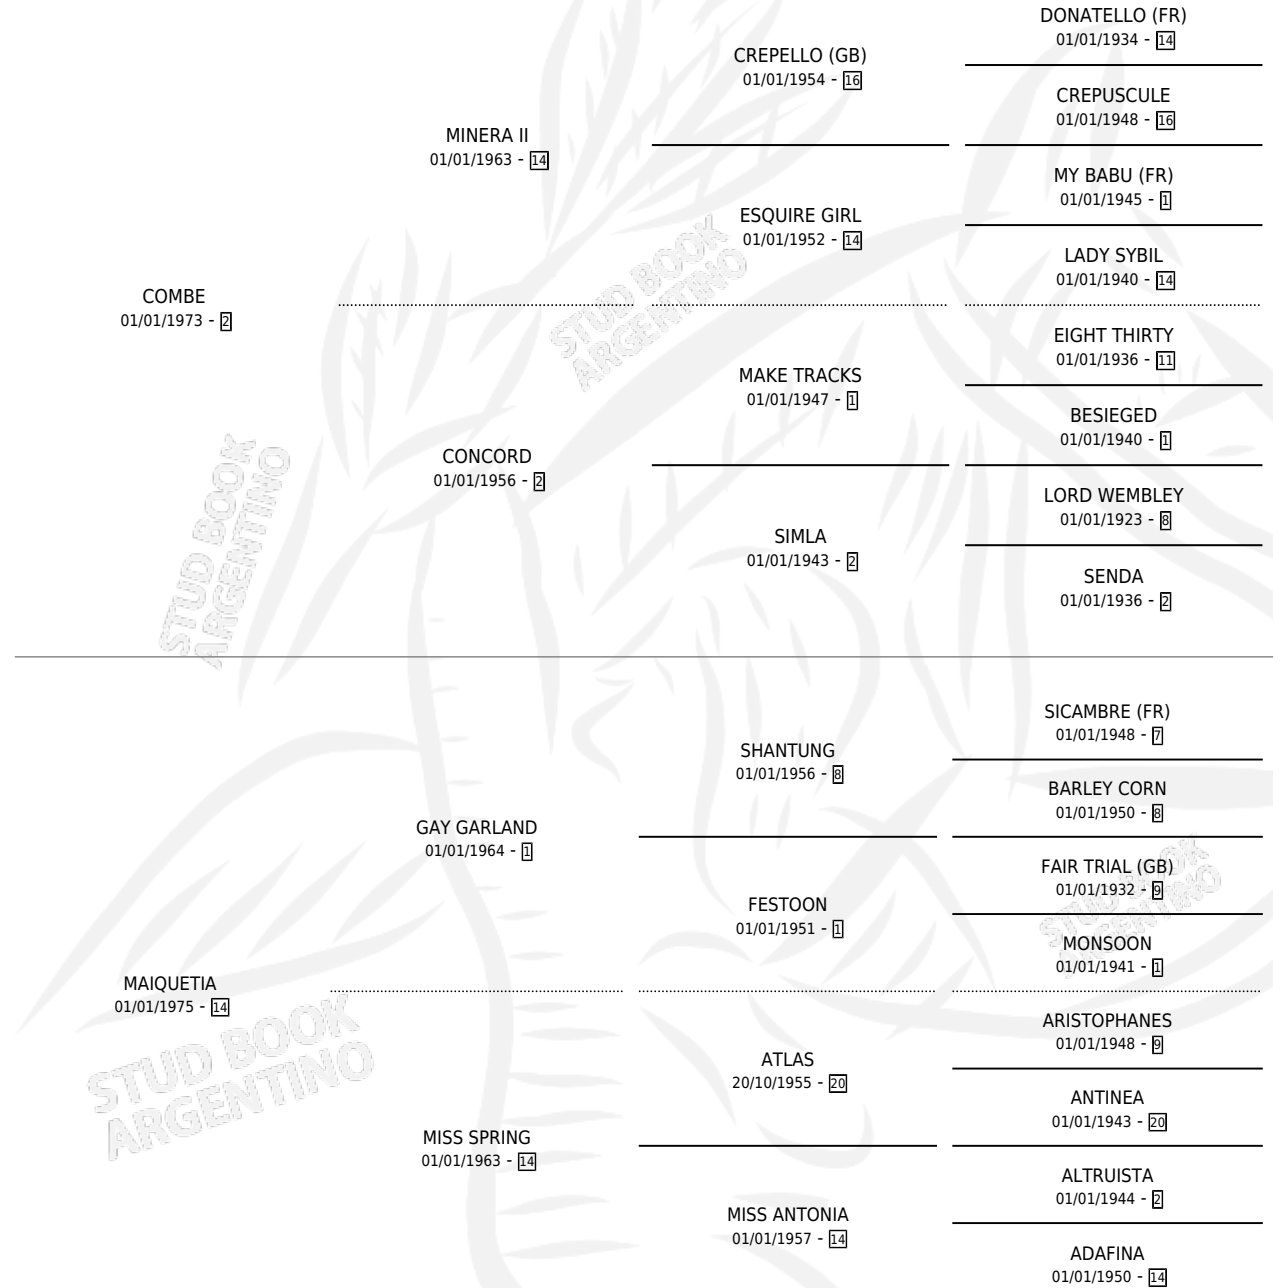

COMENDADORA

por COMBE y MAIQUETIA por GAY GARLAND

Argentina · Hembra · Zaino · SP · 10/09/1986
Familia 14-f · Volumen 32

ESTADO

TIPIFICACIÓN SANGUÍNEA	X
TIPIFICACIÓN POR ADN	X
PASAPORTE	X
IDENTIFICACIÓN POR MICROCHIP	X
REPRODUCTOR	X

Lugar de nacimiento: El Alfalfar

Criador: Sin dato

PEDIGREE

EXPORTACIÓN / IMPORTACIÓN

FECHA	MOVIMIENTO	PAÍS
01/12/1989	EXPORTADO	BRASIL

COMENDADORA

Datos oficiales del Stud Book Argentino

Documento generado el 06/05/2026