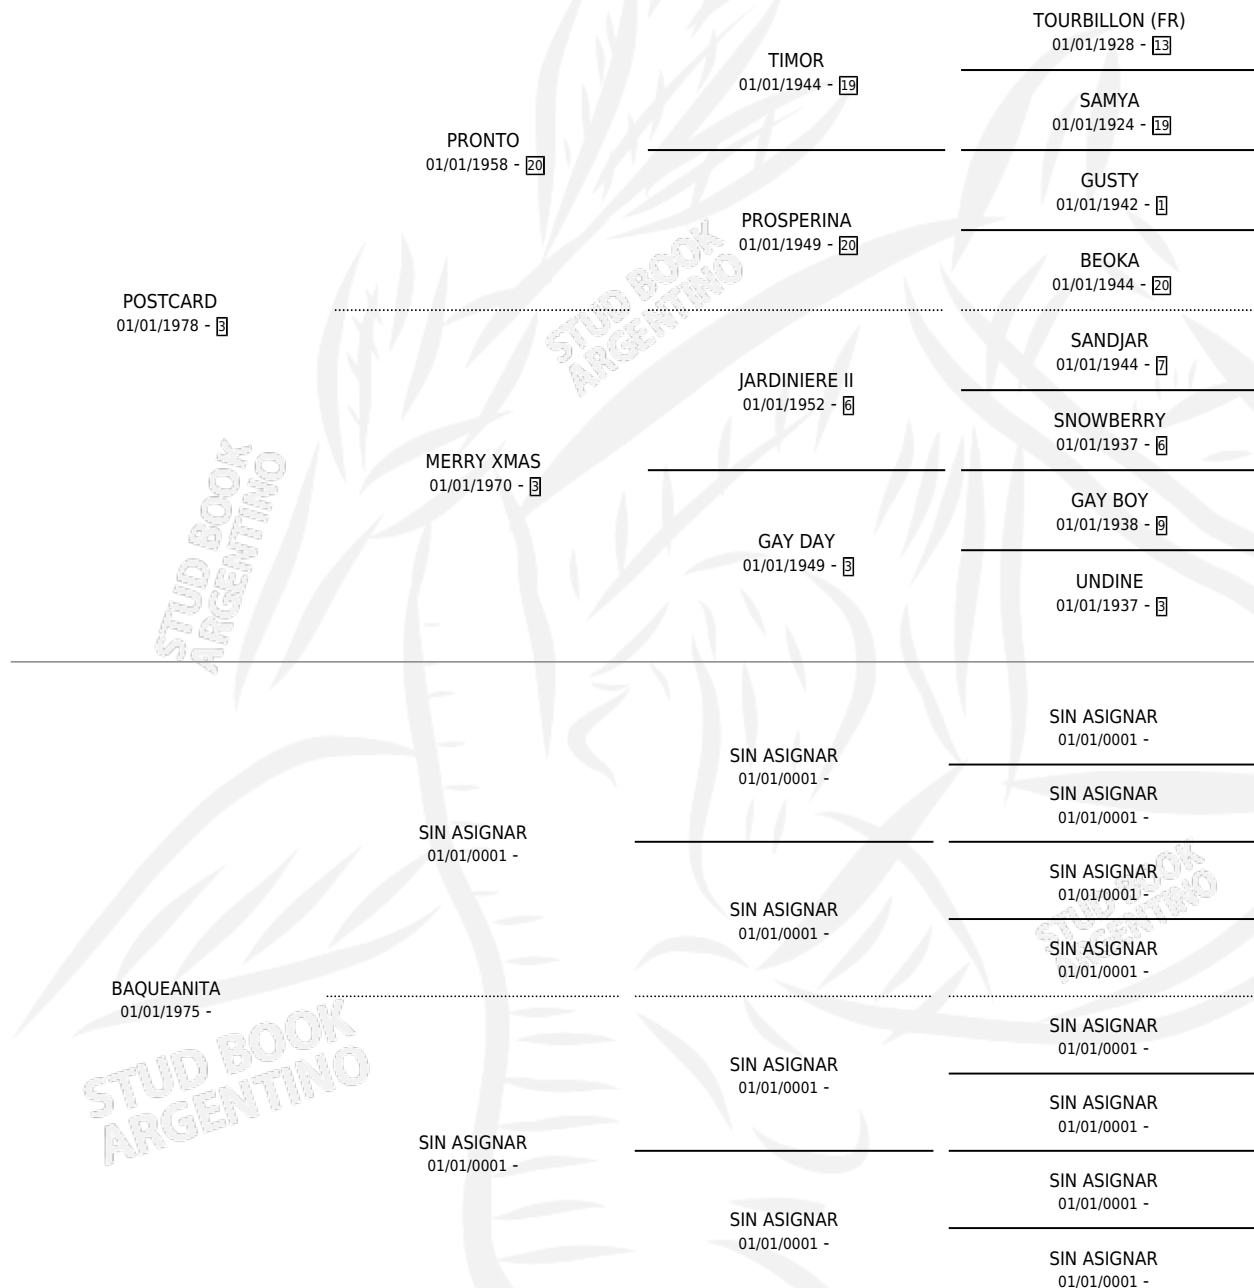

BATISTE

por POSTCARD y BAQUEANITA por SIN ASIGNAR

Argentina · Macho · Alazan · SP · 27/08/1986
Familia · Volumen 32

ESTADO

TIPIFICACIÓN SANGUÍNEA	X
TIPIFICACIÓN POR ADN	X
PASAPORTE	X
IDENTIFICACIÓN POR MICROCHIP	X
REPRODUCTOR	X

Lugar de nacimiento: El Pelado

Criador: Sin dato

PEDIGREE

BATISTE

Datos oficiales del Stud Book Argentino

Documento generado el 14/05/2026

studbook.org.ar