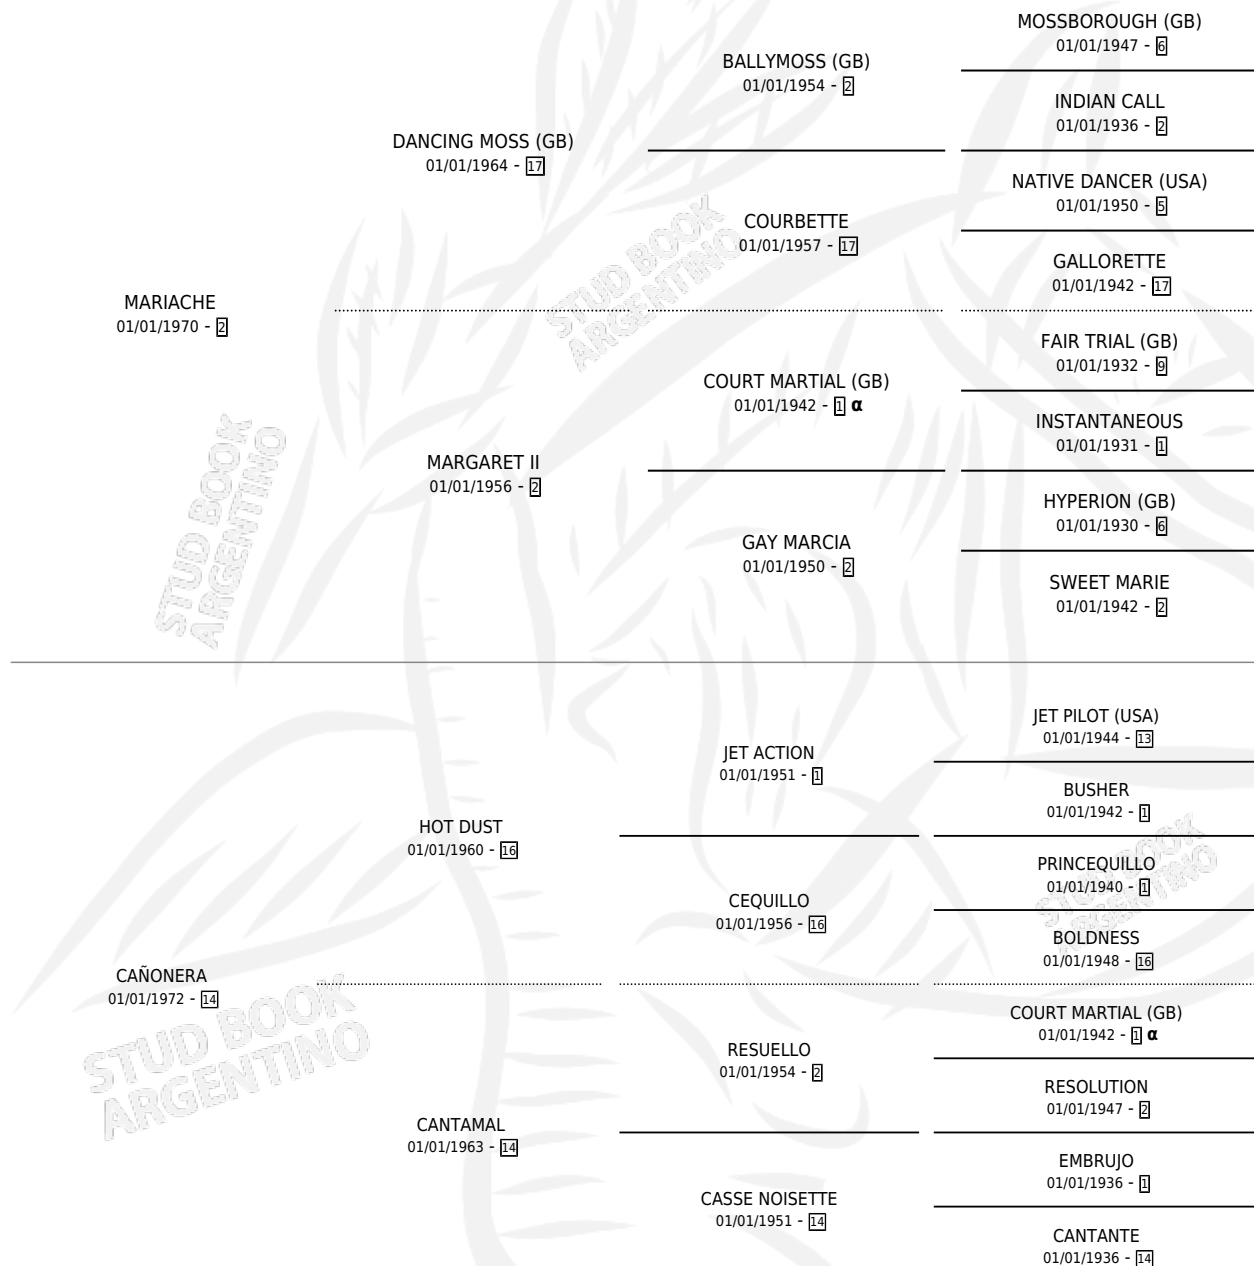

MIRACLE'S VIRGIN

por MARIACHE y CAÑONERA por HOT DUST

Argentina · Hembra · Alazan · SP · 14/08/1986
Familia 14 · Volumen 32

ESTADO

TIPIFICACIÓN SANGUÍNEA	X
TIPIFICACIÓN POR ADN	X
PASAPORTE	X
IDENTIFICACIÓN POR MICROCHIP	X
REPRODUCTOR	X

Lugar de nacimiento: Ancalu

Criador: Sin dato

PEDIGREE

INBREEDING : α

MIRACLE'S VIRGIN

Datos oficiales del Stud Book Argentino

Documento generado el 03/05/2026

studbook.org.ar