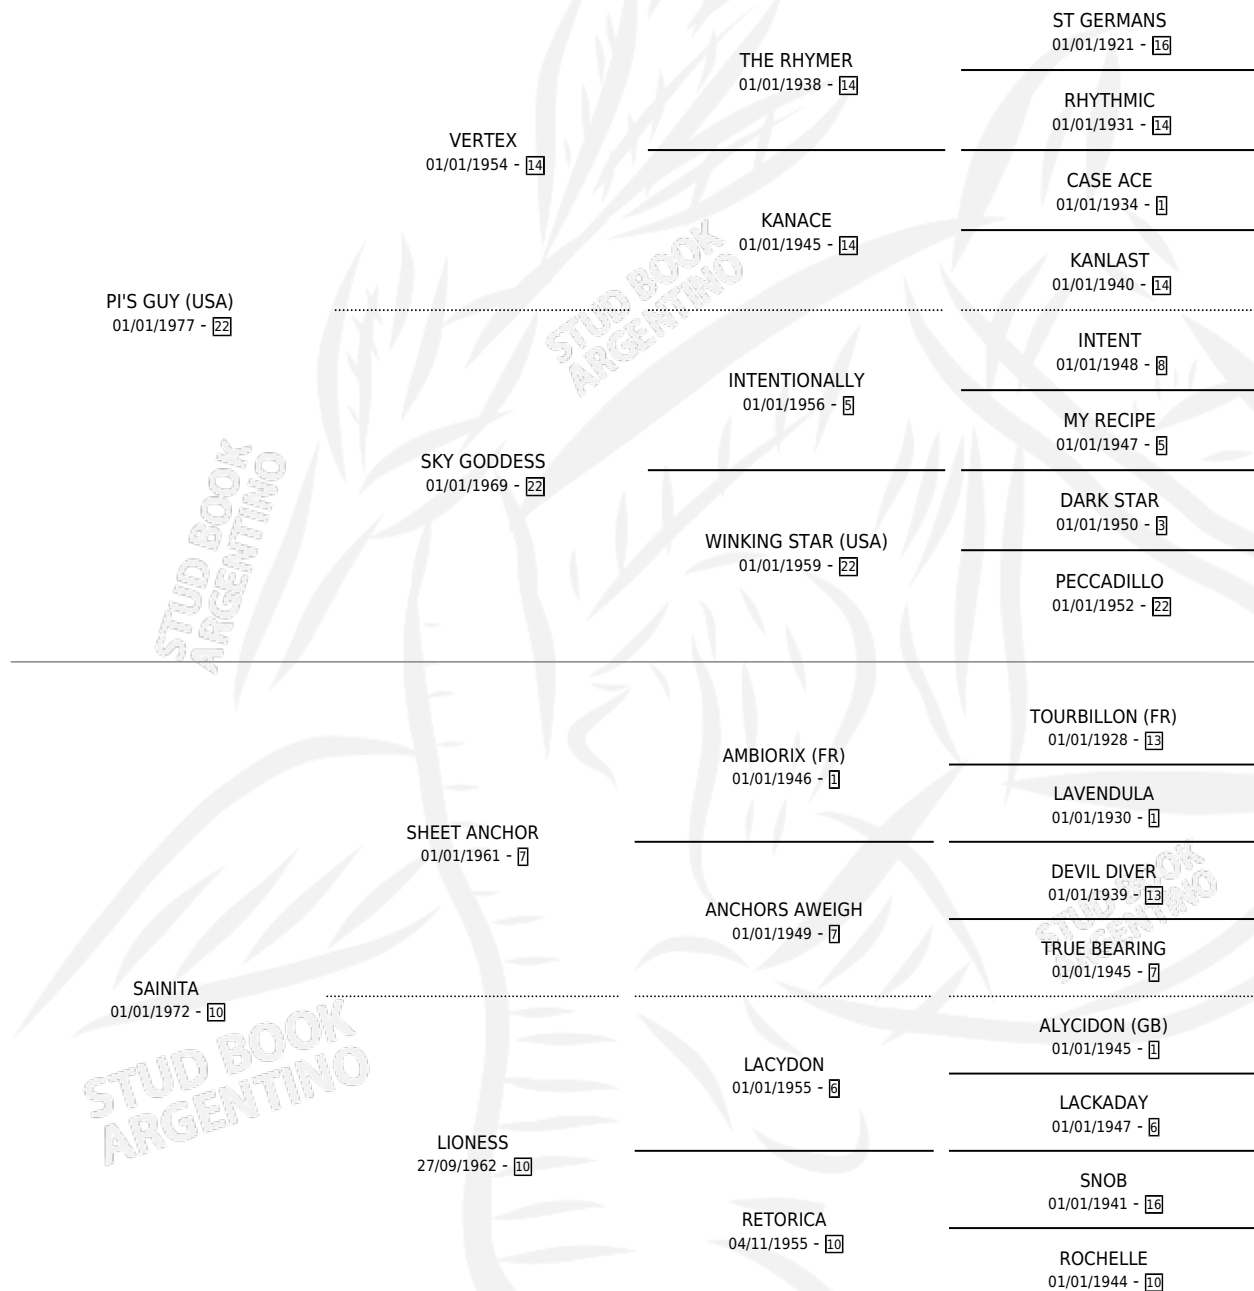

BAY RUM

por PI'S GUY (USA) y SAINITA por SHEET ANCHOR

Argentina · Macho · Zaino · SP · 01/09/1986
Familia 10-d · Volumen 32

ESTADO

TIPIFICACIÓN SANGUÍNEA	X
TIPIFICACIÓN POR ADN	X
PASAPORTE	X
IDENTIFICACIÓN POR MICROCHIP	X
REPRODUCTOR	X

Lugar de nacimiento: Campo particular

Criador: San Jose de El Socorro Saayc

PEDIGREE

BAY RUM

Datos oficiales del Stud Book Argentino

Documento generado el 04/05/2026

studbook.org.ar