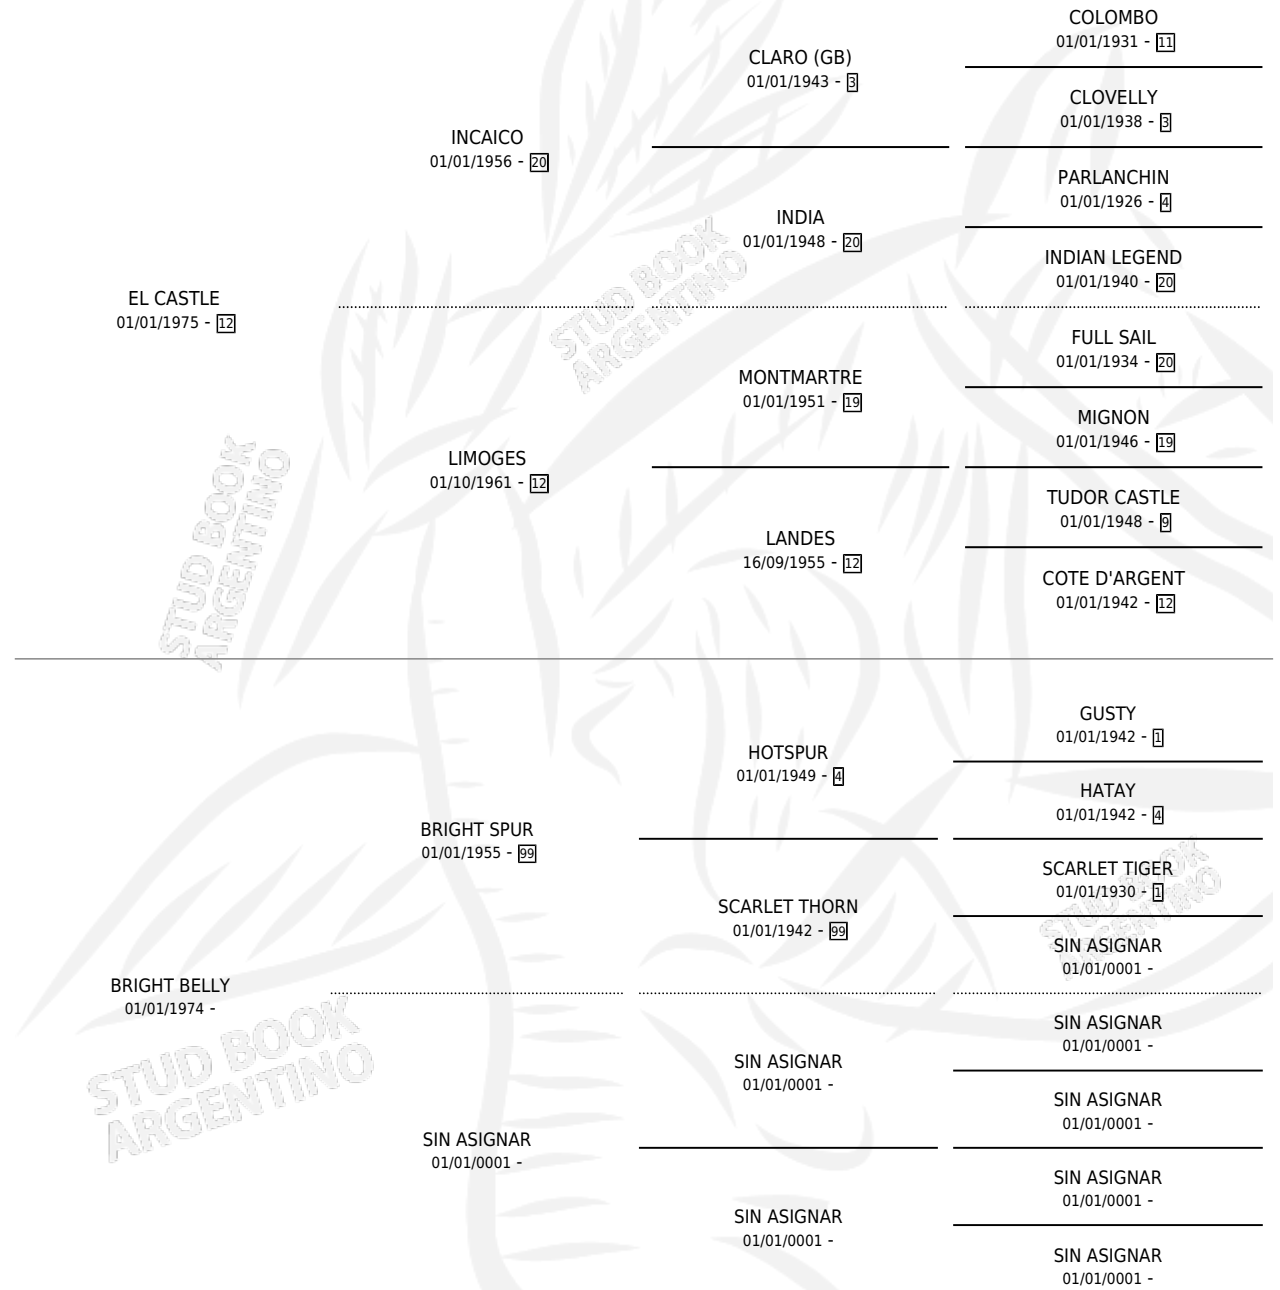

# KASTLLY

por EL CASTLE y BRIGHT BELLY por BRIGHT SPUR

Argentina · Macho · Zaino · SP · 03/09/1986  
Familia · Volumen 32

## ESTADO

TIPIFICACIÓN SANGUÍNEA	X
TIPIFICACIÓN POR ADN	X
PASAPORTE	X
IDENTIFICACIÓN POR MICROCHIP	X
REPRODUCTOR	X

**Lugar de nacimiento:** Don Ismael

**Criador:** Sin dato

## PEDIGREE