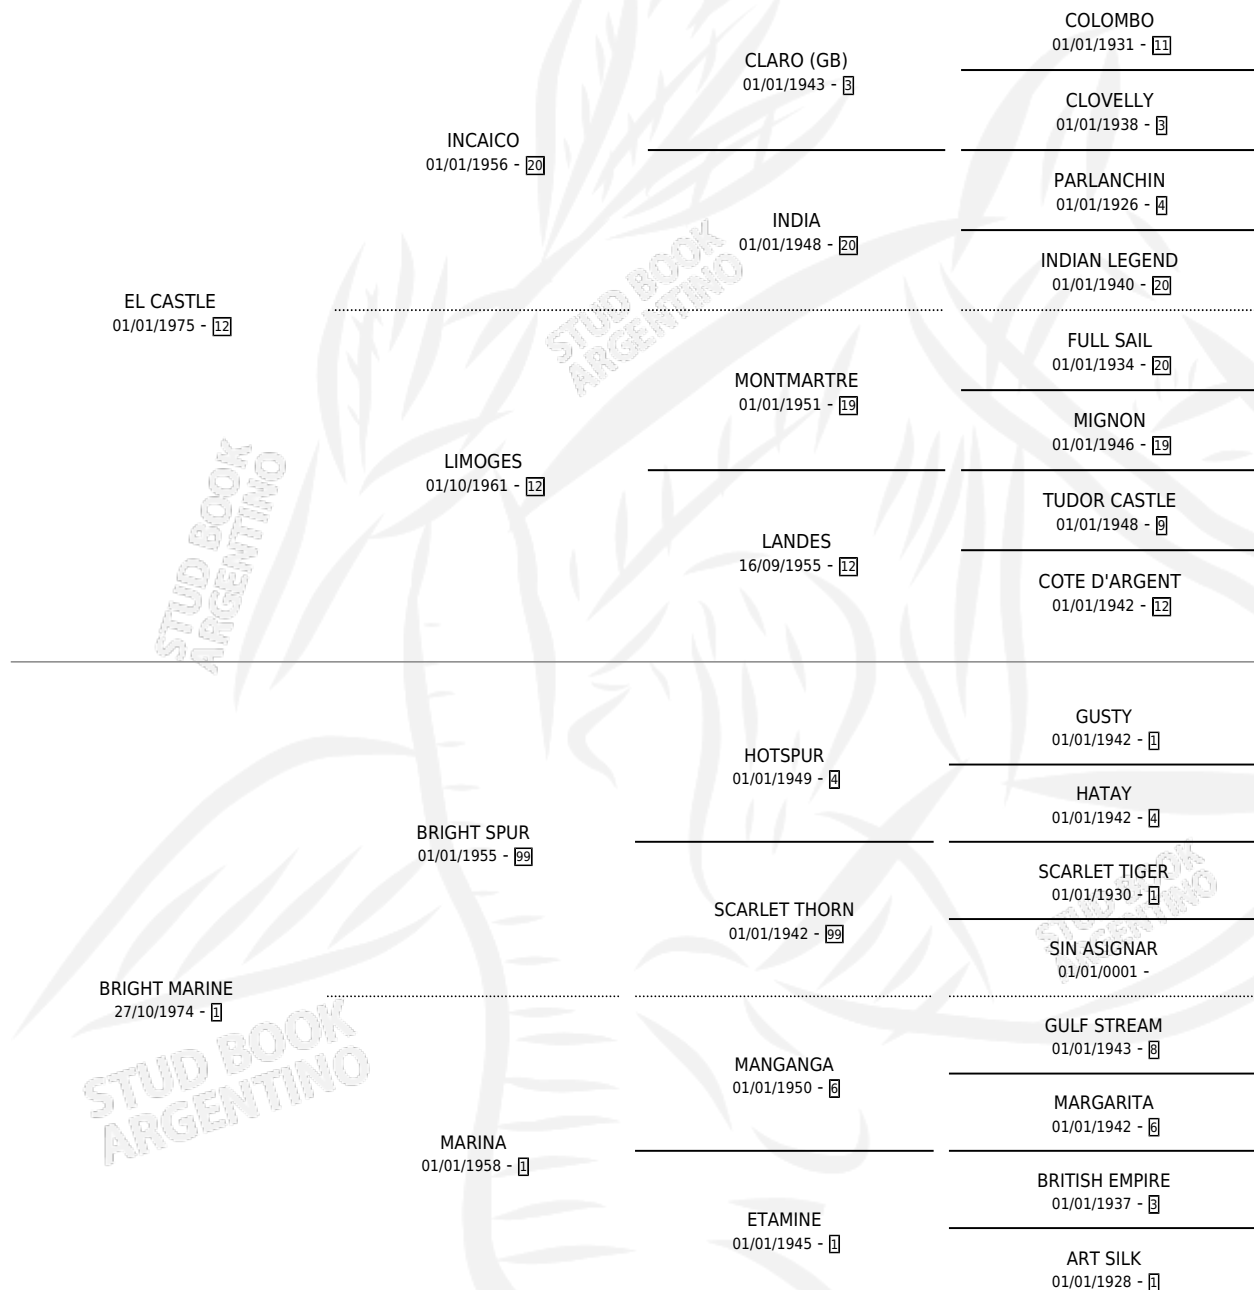

KASTER

por **EL CASTLE** y **BRIGHT MARINE** por **BRIGHT SPUR**

Argentina · Macho · Zaino Colorado · SP · 29/08/1986
Familia 1-t · Volumen 32

ESTADO

| | |
|------------------------------|---|
| TIPIFICACIÓN SANGUÍNEA | X |
| TIPIFICACIÓN POR ADN | X |
| PASAPORTE | X |
| IDENTIFICACIÓN POR MICROCHIP | X |
| REPRODUCTOR | X |

Lugar de nacimiento: Don Ismael

Criador: Sin dato

PEDIGREE

KASTER

Datos oficiales del Stud Book Argentino

Documento generado el 06/05/2026

studbook.org.ar