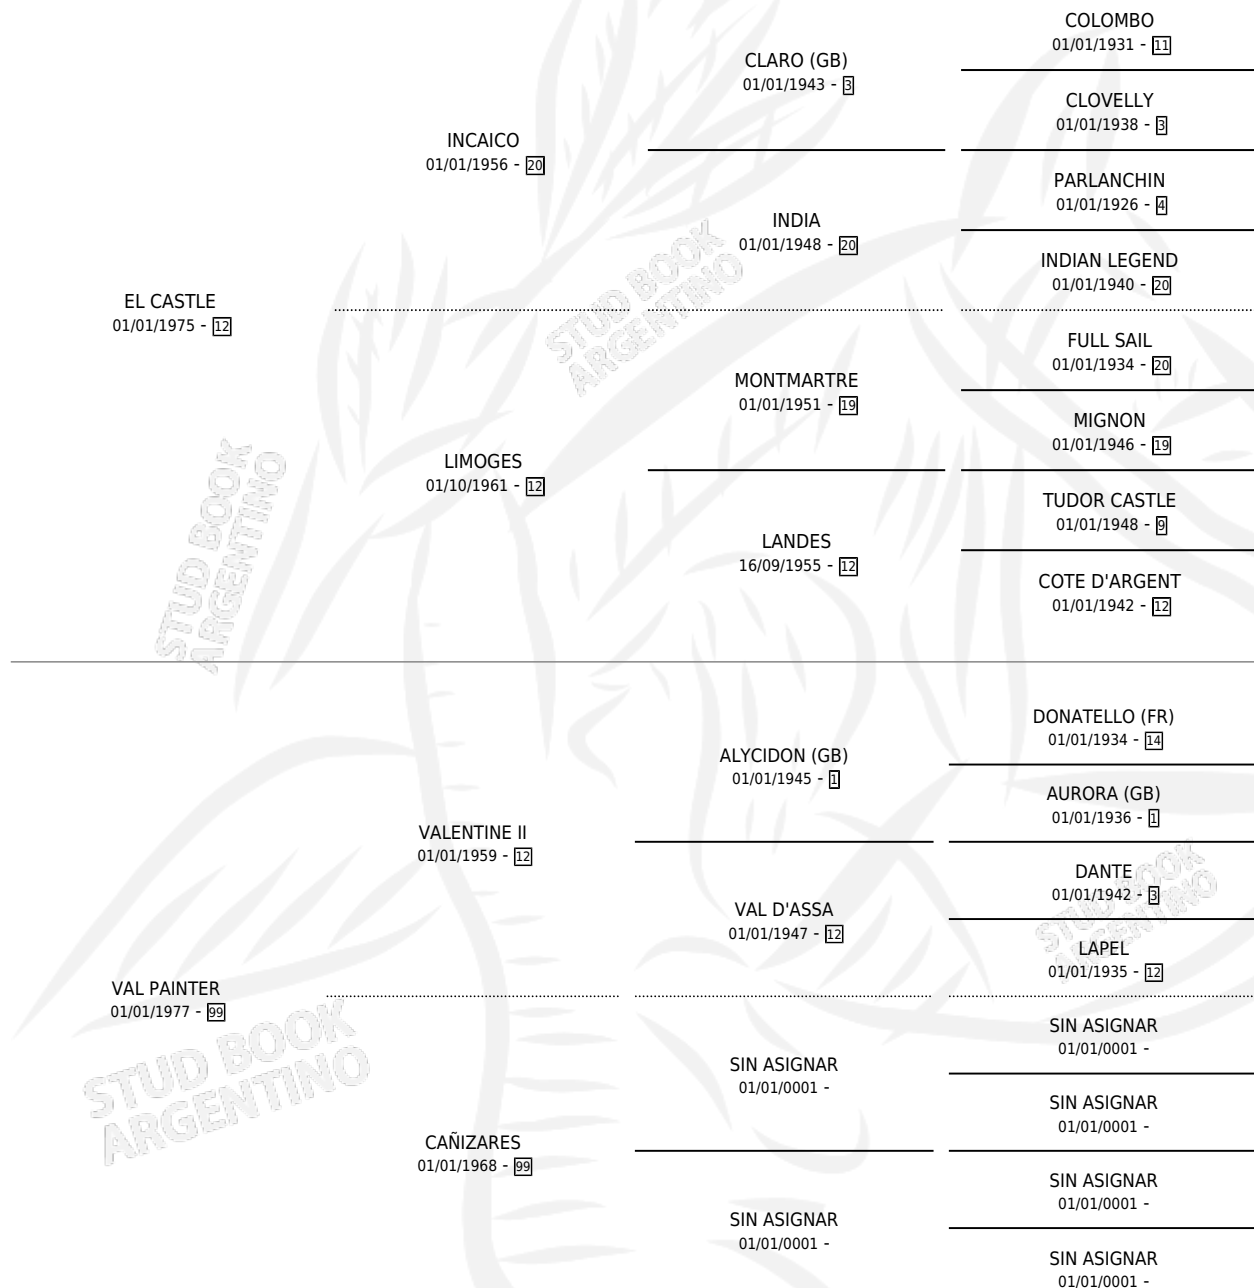

KASNIGHT

por EL CASTLE y VAL PAINTER por VALENTINE II

Argentina · Macho · Zaino · SP · 21/08/1986
Familia 99 · Volumen 32

ESTADO

TIPIFICACIÓN SANGUÍNEA	X
TIPIFICACIÓN POR ADN	X
PASAPORTE	X
IDENTIFICACIÓN POR MICROCHIP	X
REPRODUCTOR	X

Lugar de nacimiento: Don Ismael

Criador: Sin dato

PEDIGREE

KASNIGHT

Datos oficiales del Stud Book Argentino

Documento generado el 05/05/2026

studbook.org.ar