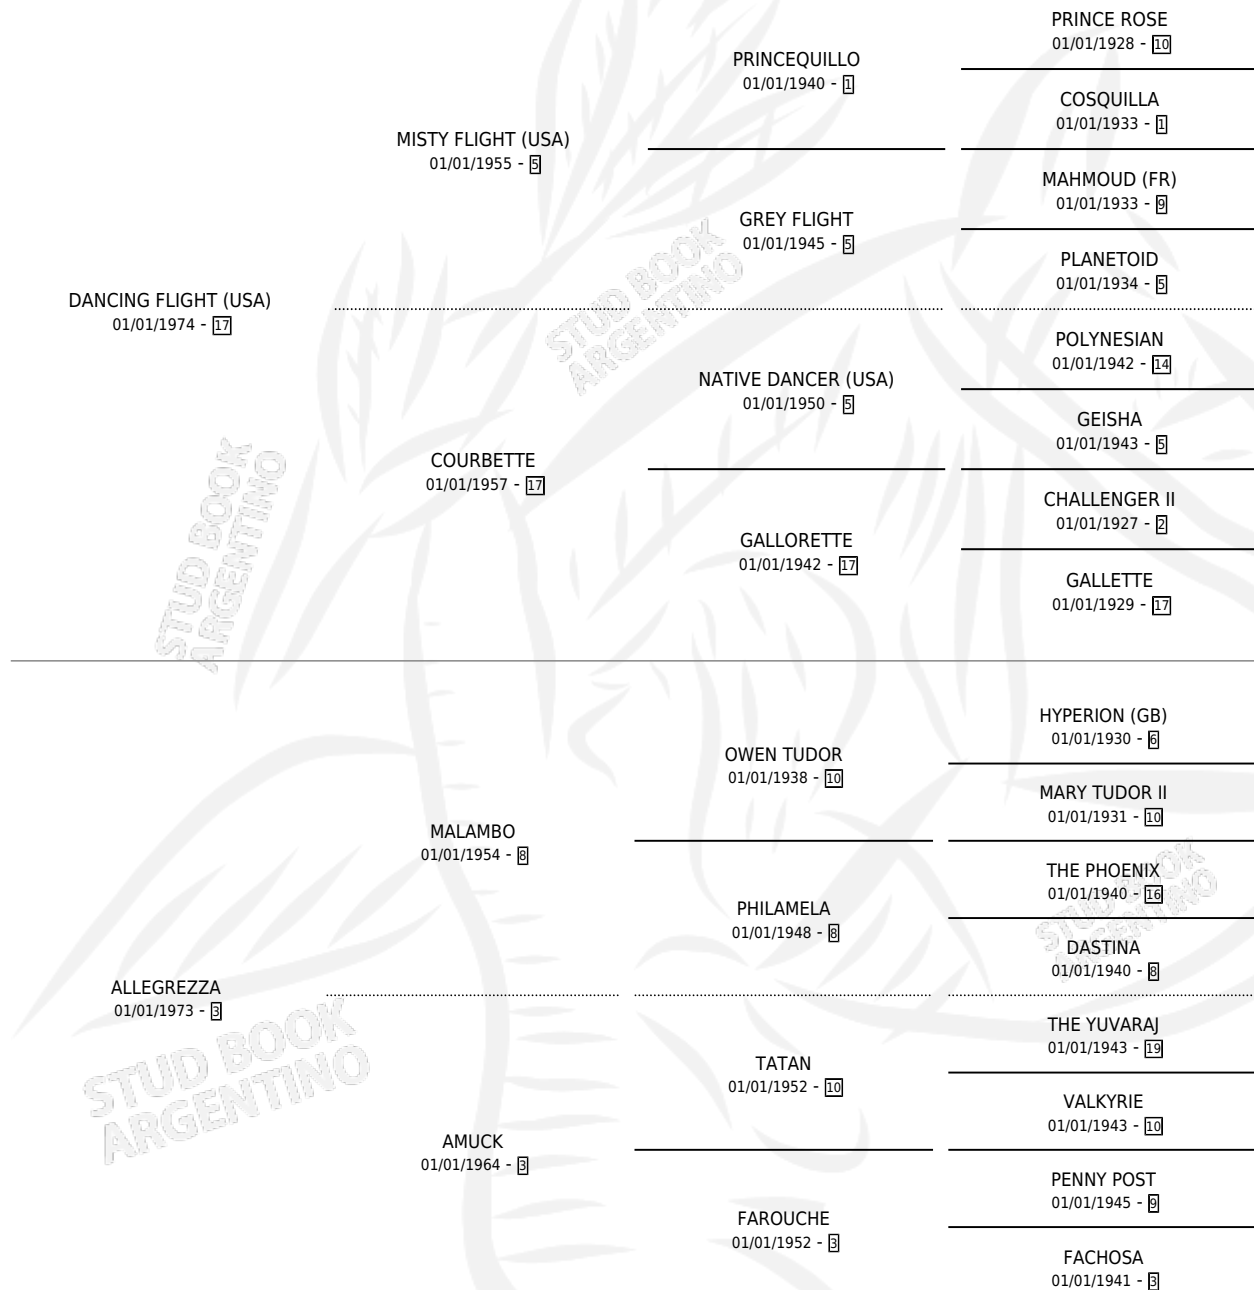

Lugar de nacimiento: El Candil

Criador: Sin dato

~

HIJOS

	MACHOS	HEMBRAS
5 NACIERON	2	3
SIN ACTUACIONES		

PEDIGREE

~

CAMPAÑA

Solo carreras oficiales de Argentina

POR EDAD

EDAD	CC	1°	2°	3°	4°	5°	NP	CLC	CLG	CLCG1	CLGG1	IMPORTE	GANANCIA / CC
3 AÑOS	1	1	0	0	0	0	0	0	0	0	0	\$0	\$0
4 AÑOS	5	1	1	2	0	0	1	0	0	0	0	\$4,350,000	\$870,000
5 AÑOS	1	0	0	0	0	0	1	0	0	0	0	\$0	\$0
6 AÑOS	2	1	1	0	0	0	0	0	0	0	0	\$0	\$0
TOTALES	9	3	2	2	0	0	2	0	0	0	0	\$4,350,000	\$483,333
%		33.3%	22.2%	22.2%	0.0%	0.0%	22.2%	0.0%	0.0%	0.0%	0.0%		