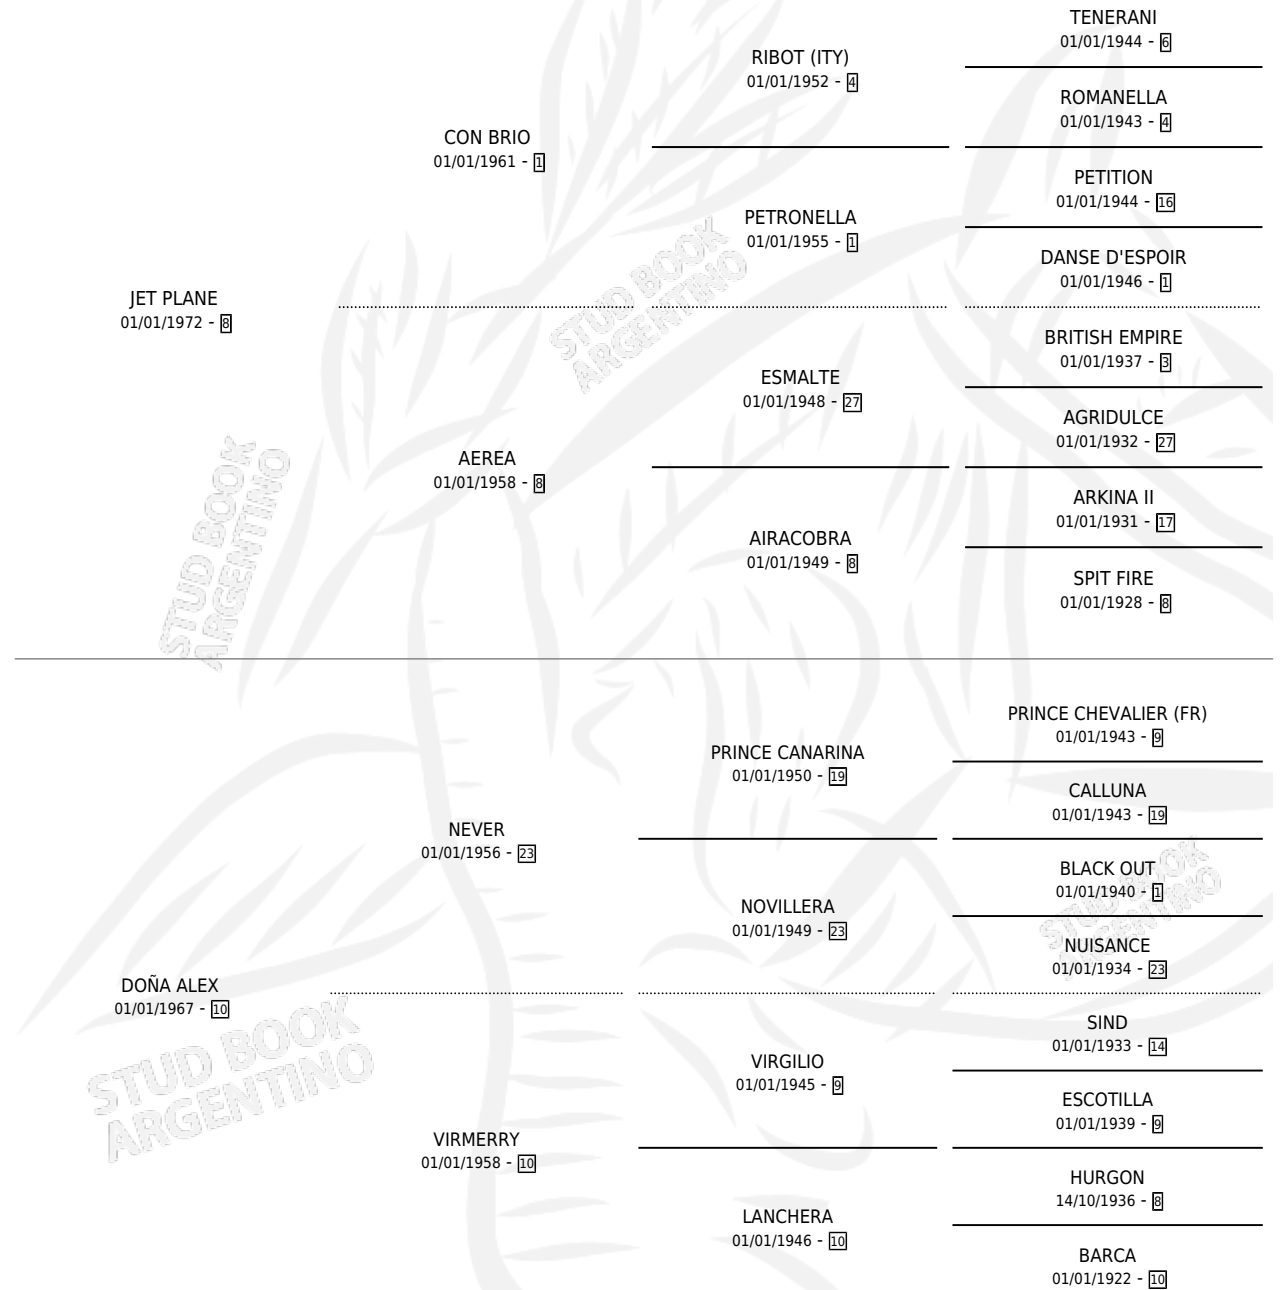

ALEXIS PLANE

por JET PLANE y DOÑA ALEX por NEVER

Argentina · Hembra · Alazan · SP · 18/07/1986
Familia 10-e · Volumen 32

ESTADO

TIPIFICACIÓN SANGUÍNEA	✓
TIPIFICACIÓN POR ADN	X
PASAPORTE	X
IDENTIFICACIÓN POR MICROCHIP	X
REPRODUCTOR	✓

Lugar de nacimiento: Del Carmen

Criador: Sin dato

PEDIGREE

S

mientos 0 / Efectividad 0.00%

PADRILLO	PRODUCTO	CRIADOR	1ER SERVICIO	ÚLTIMO SERVICIO
CAP-MIZ	∅		05/09/1990	18/10/1990
ALEXIS PLANE	∅		09/11/1989	11/11/1989