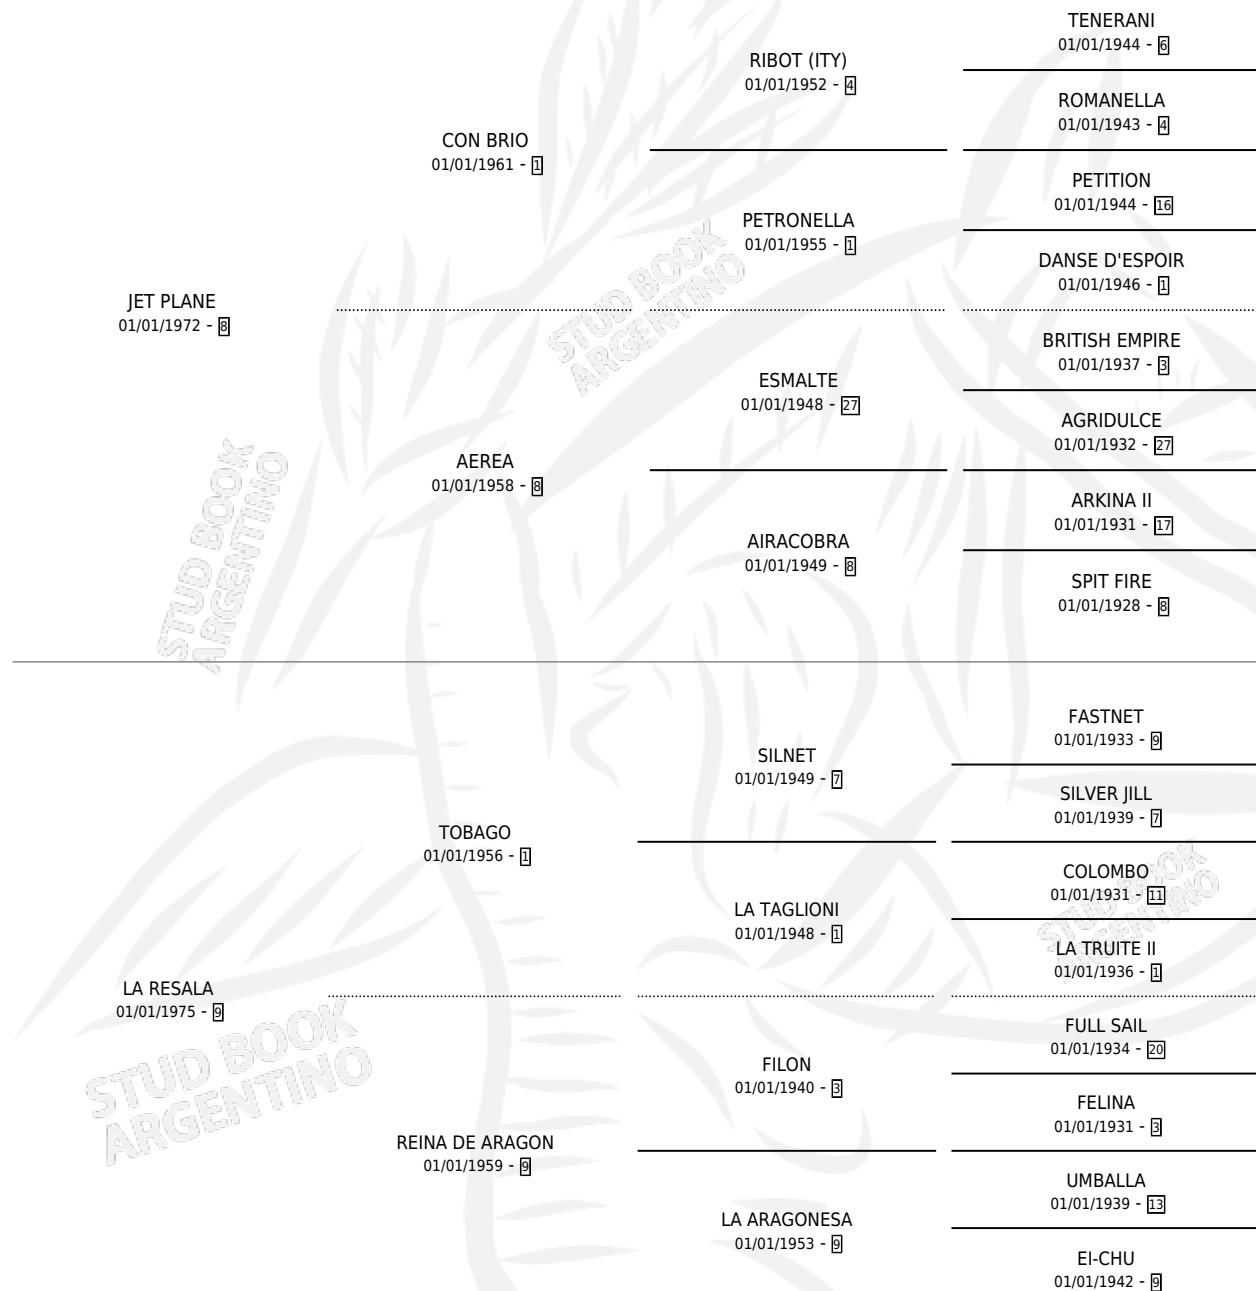

JET-PRIMERO

por JET PLANE y LA RESALA por TOBAGO

Argentina · Macho · Zaino · SP · 09/07/1986
Familia 9-g · Volumen 32

ESTADO

| | |
|------------------------------|---|
| TIPIFICACIÓN SANGUÍNEA | X |
| TIPIFICACIÓN POR ADN | X |
| PASAPORTE | X |
| IDENTIFICACIÓN POR MICROCHIP | X |
| REPRODUCTOR | X |

Lugar de nacimiento: Del Carmen

Criador: Salim Nestor Humberto

PEDIGREE

JET-PRIMERO

Datos oficiales del Stud Book Argentino

Documento generado el 04/05/2026

studbook.org.ar