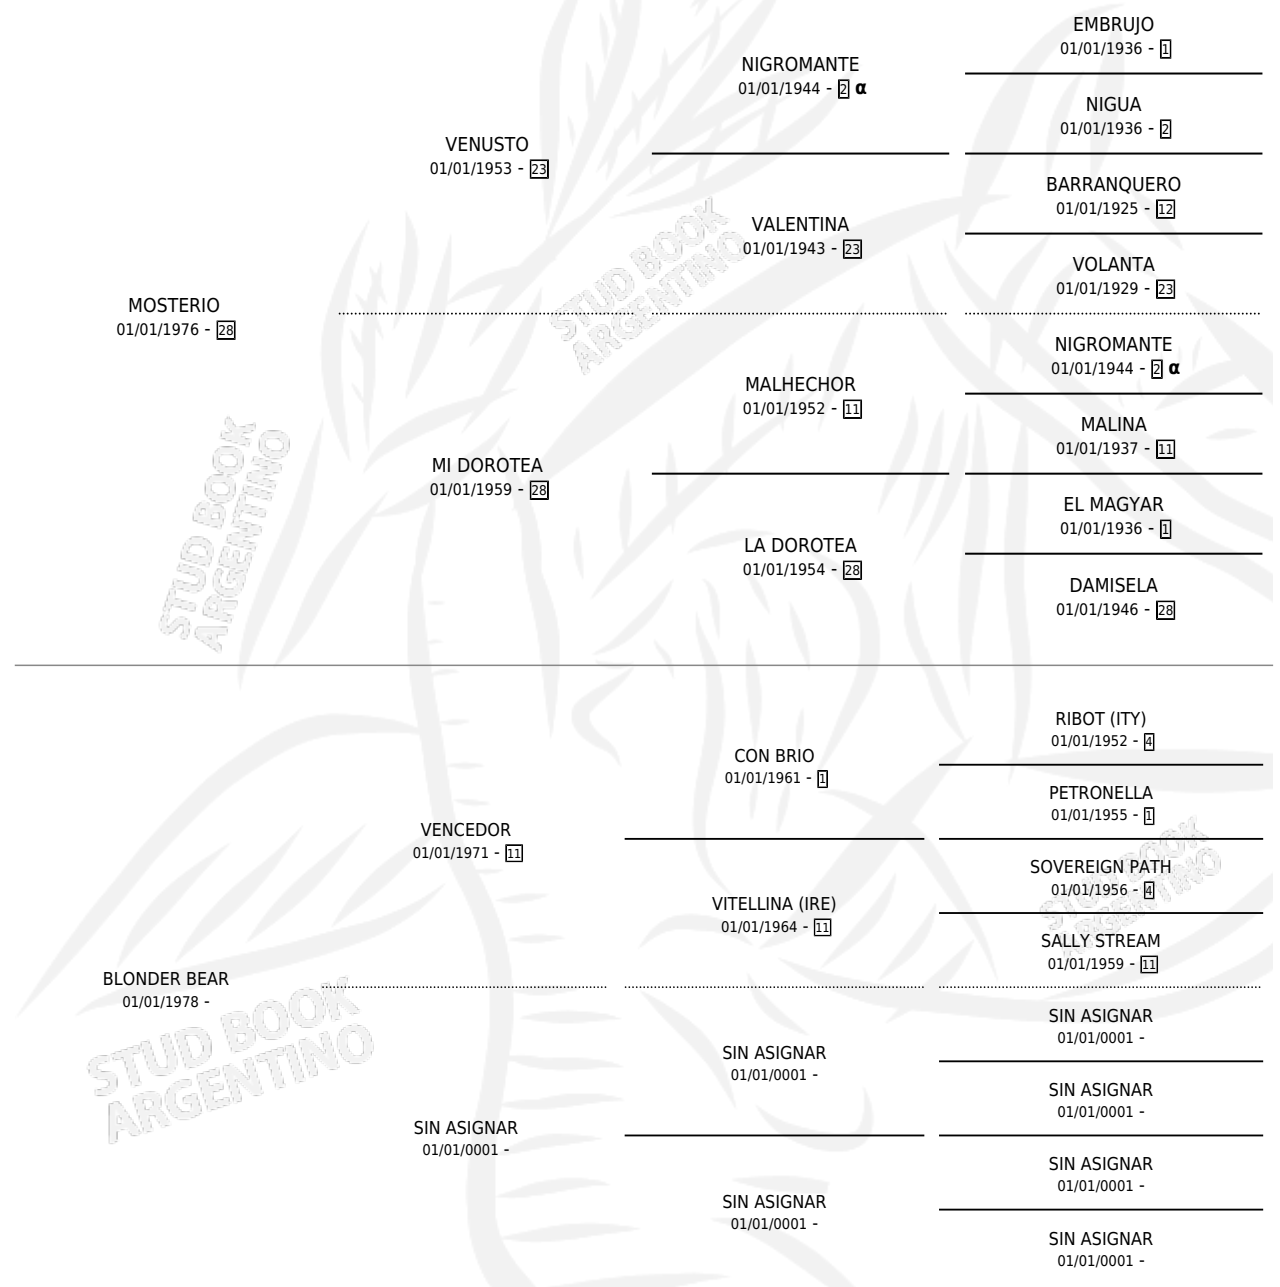

MOS BEAR

PEDIGREE

por **MOSTERIO** y **BLONDER BEAR** por **VENCEDOR**

Argentina · Hembra · Zaino · SP · 16/08/1986
Familia · Volumen 32

ESTADO

TIPIFICACIÓN SANGUÍNEA	✓
TIPIFICACIÓN POR ADN	X
PASAPORTE	X
IDENTIFICACIÓN POR MICROCHIP	X
REPRODUCTOR	✓

Lugar de nacimiento: Rosa Blanca

Criador: Sin dato

~

HIJOS

	MACHOS	HEMBRAS
1 NACIERON	1	0
SIN ACTUACIONES		

INBREEDING : α

S

mientos 1 / Efectividad 33.33%

PADRILLO	PRODUCTO	CRIADOR	1ER SERVICIO	ÚLTIMO SERVICIO
TROPICAL SUNDAY	∅		04/12/1991	05/12/1991
MOS BEAR	∅		18/10/1990	19/10/1990
Datos oficiales del Stud Book Argentino				
TROPICAL SUNDAY	SR. MIGUEL (M Z, 19/10/1990)	SIN DATO	10/11/1989	11/11/1989