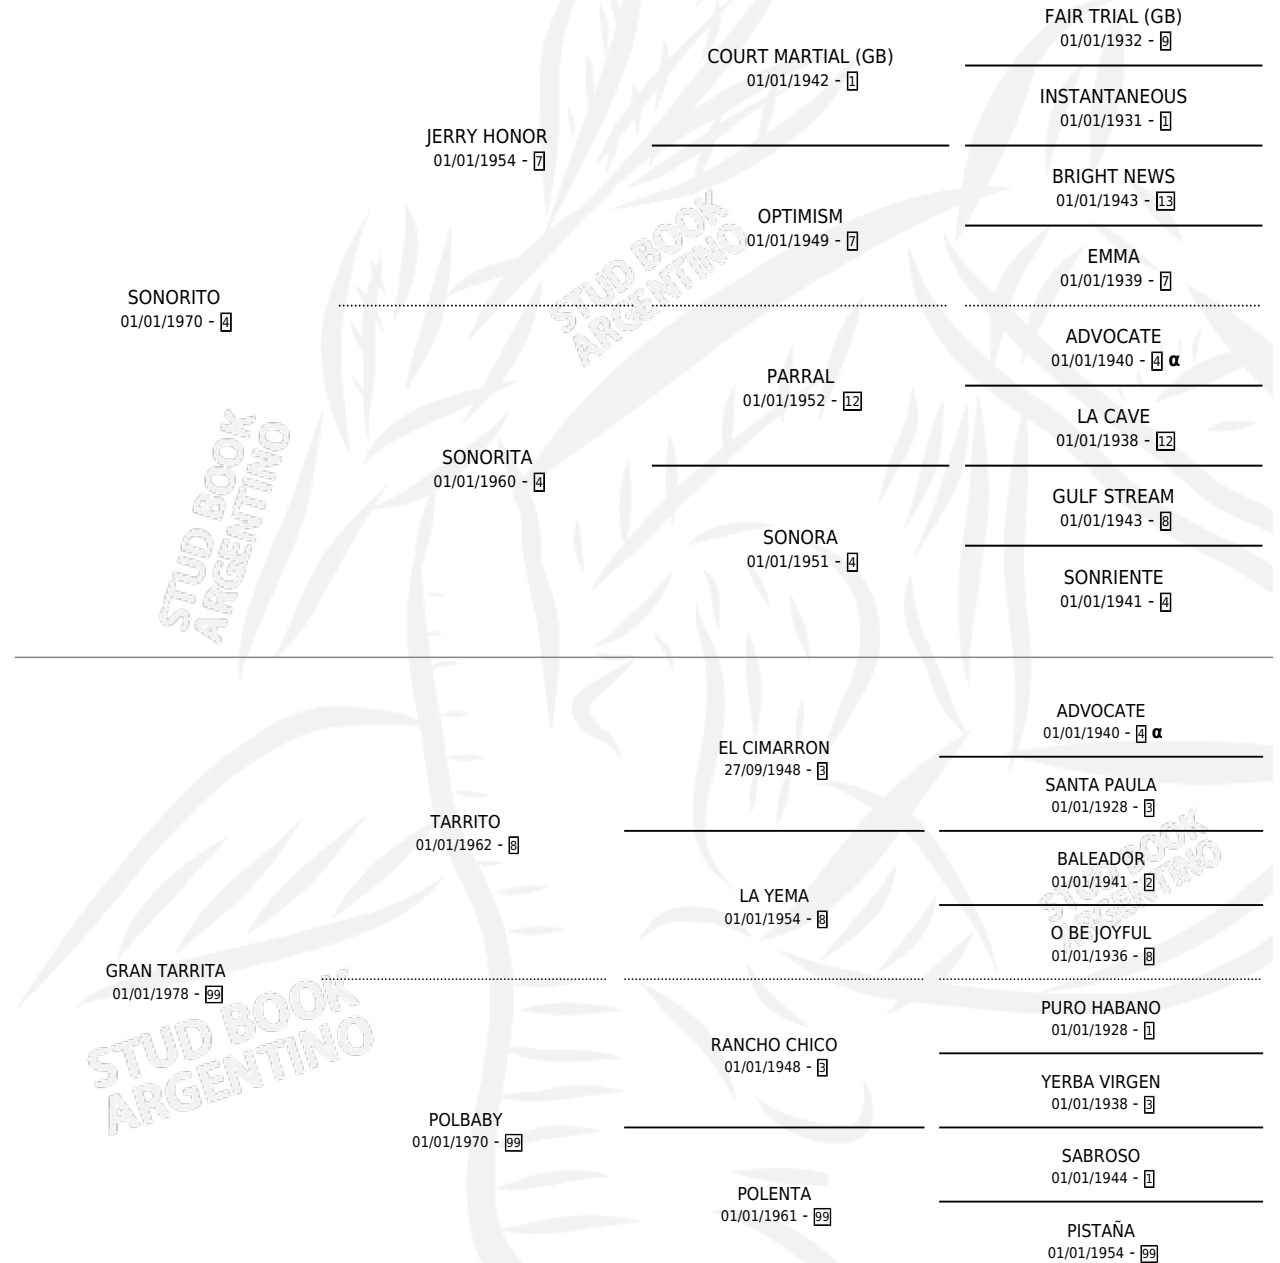

SOHOY RANCHERO

por SONORITO y GRAN TARRITA por TARRITO

Argentina · Macho · Zaino · SP · 27/08/1986
Familia 99 · Volumen 32

ESTADO

TIPIFICACIÓN SANGUÍNEA	X
TIPIFICACIÓN POR ADN	X
PASAPORTE	X
IDENTIFICACIÓN POR MICROCHIP	X
REPRODUCTOR	X

Lugar de nacimiento: Rayen Hue

Criador: Sin dato

PEDIGREE

INBREEDING : α

SOHOY RANCHERO

Datos oficiales del Stud Book Argentino

Documento generado el 10/05/2026

studbook.org.ar