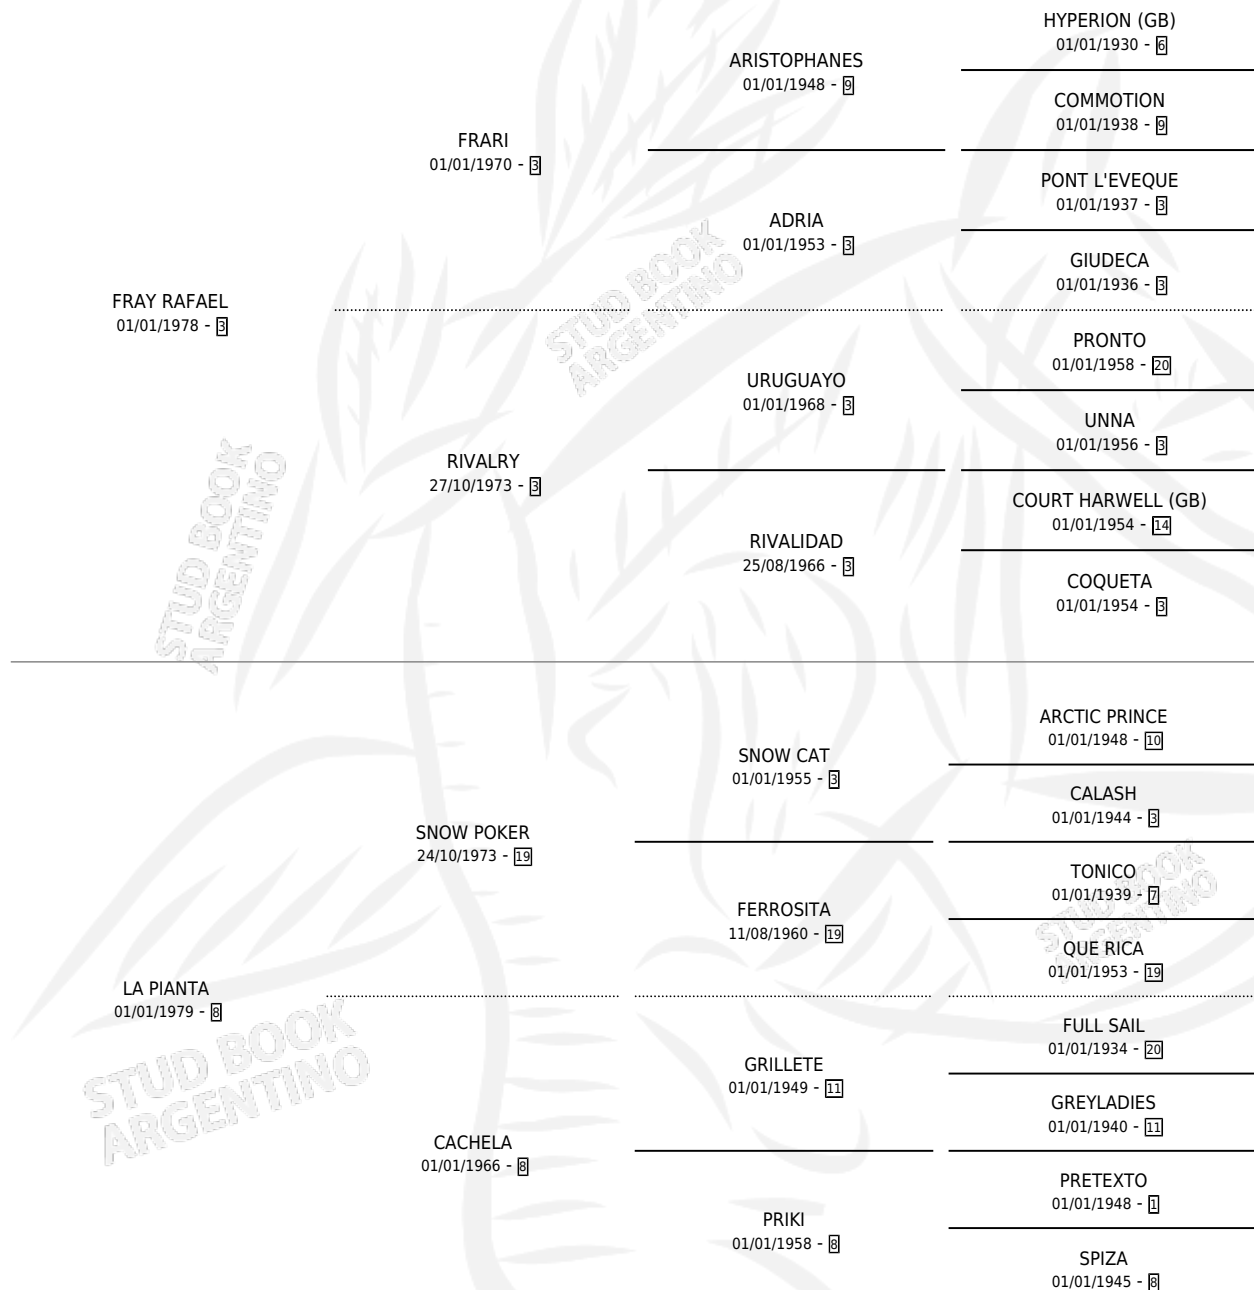

PIANTALA

por FRAY RAFAEL y LA PIANTA por SNOW POKER

Argentina · Hembra · Zaino · SP · 14/08/1986
Familia 8-i · Volumen 32

ESTADO

TIPIFICACIÓN SANGUÍNEA	X
TIPIFICACIÓN POR ADN	X
PASAPORTE	X
IDENTIFICACIÓN POR MICROCHIP	X
REPRODUCTOR	X

Lugar de nacimiento: Guerman

Criador: Sin dato

PEDIGREE

CAMPAÑA

Solo carreras oficiales de Argentina

POR EDAD

EDAD	CC	1°	2°	3°	4°	5°	NP	CLC	CLG	CLCG1	CLGG1	IMPORTE	GANANCIA / CC
3 AÑOS	2	0	0	0	0	0	2	0	0	0	0	\$0	\$0
TOTALES	2	0	0	0	0	0	2	0	0	0	0	\$0	\$0
%		0.0%	0.0%	0.0%	0.0%	0.0%	100%	0.0%	0.0%	0.0%	0.0%		