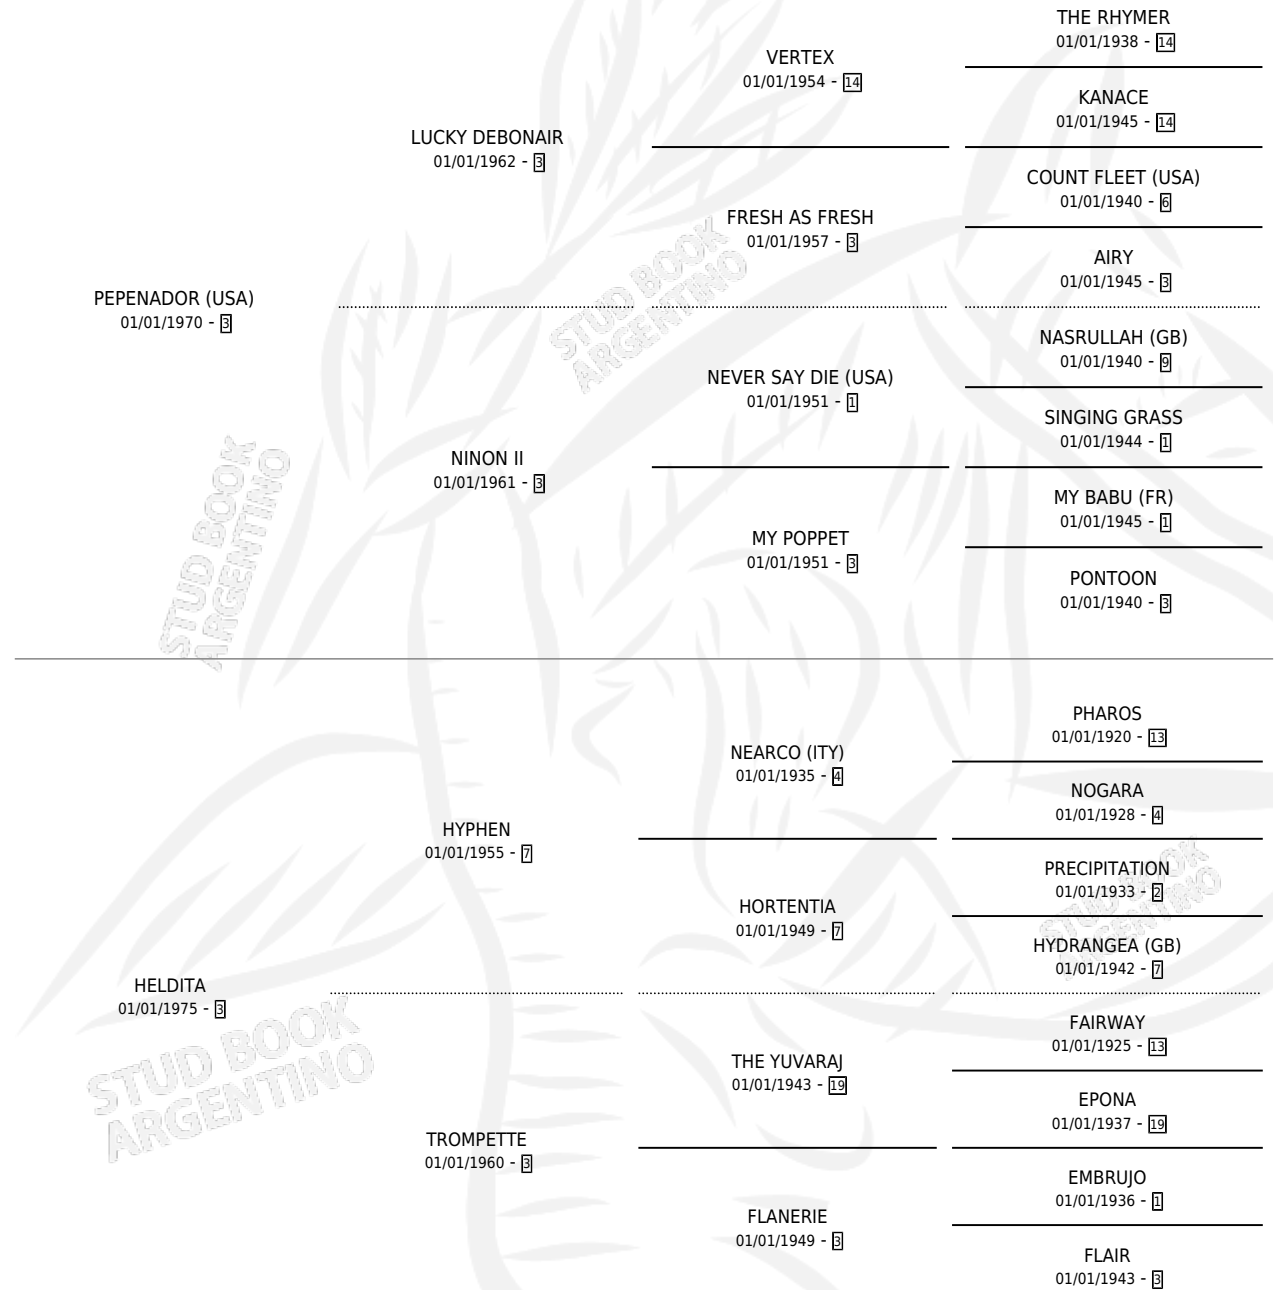

OPERADORA

por **PEPENADOR (USA)** y **HELDITA** por **HYPHEN**

Argentina · Hembra · Alazan Tostado · SP · 02/08/1986
Familia 3-m · Volumen 32

ESTADO

TIPIFICACIÓN SANGUÍNEA	✓
TIPIFICACIÓN POR ADN	✓
PASAPORTE	X
IDENTIFICACIÓN POR MICROCHIP	X
REPRODUCTOR	✓

Lugar de nacimiento: La Calandria

Criador: La Calandria

~

HIJOS

	MACHOS	HEMBRAS
7 NACIERON	5	2
7 CORRIERON	5	2
4 GANARON	4	0
0 GANADORES CL	0 GANADORES GR	0 GANADORES G1

PEDIGREE

CAMPAÑA

Solo carreras oficiales de Argentina