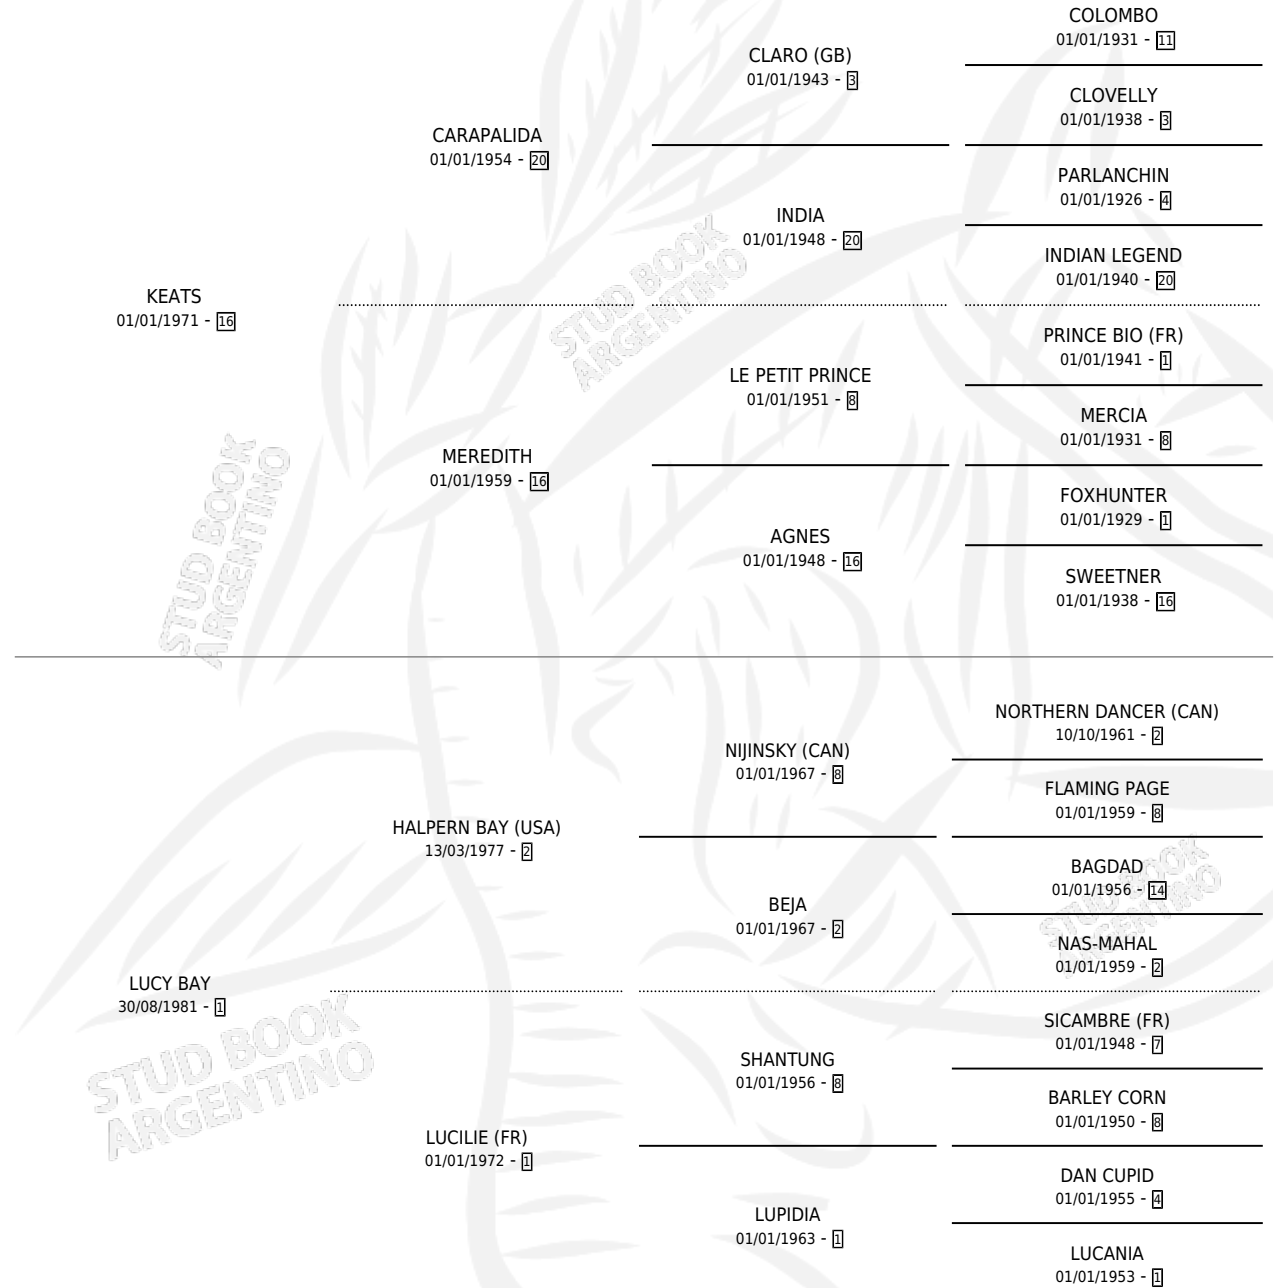

LUXOR

por KEATS y LUCY BAY por HALPERN BAY (USA)

Argentina · Macho · Zaino · SP · 30/08/1986
Familia 1 · Volumen 32

ESTADO

TIPIFICACIÓN SANGUÍNEA	X
TIPIFICACIÓN POR ADN	X
PASAPORTE	X
IDENTIFICACIÓN POR MICROCHIP	X
REPRODUCTOR	X

Lugar de nacimiento: Santa María De Araras
Criador: Sin dato

PEDIGREE

LUXOR

Datos oficiales del Stud Book Argentino

Documento generado el 07/05/2026

studbook.org.ar