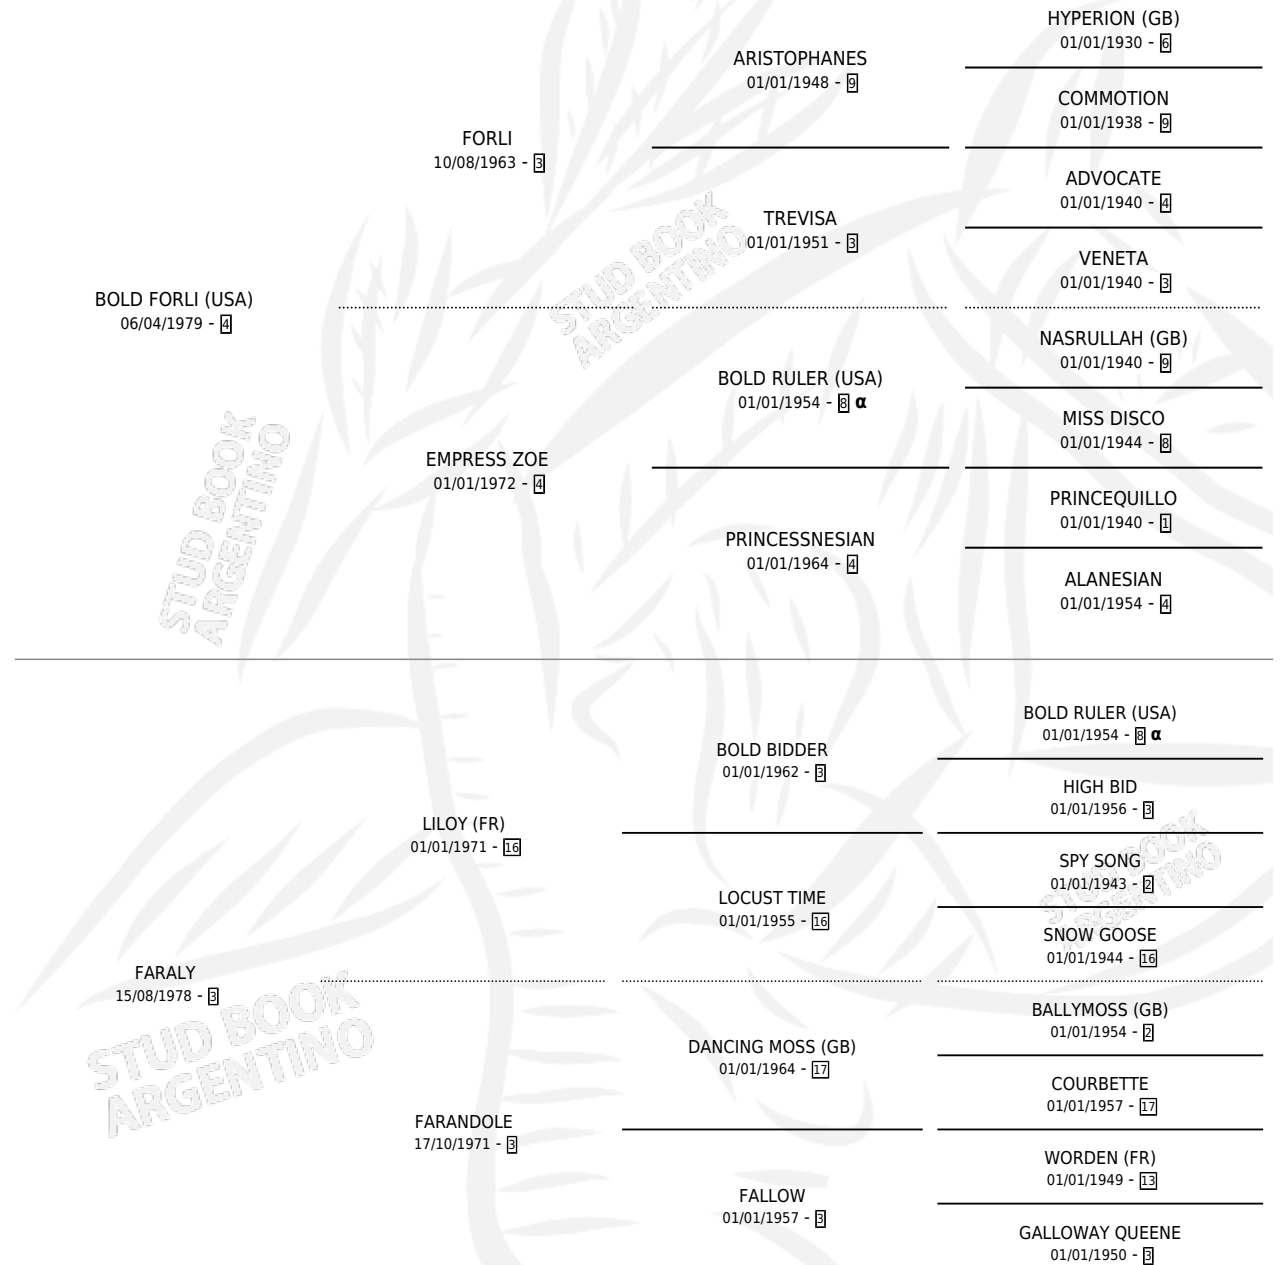

FARINE

por **BOLD FORLI (USA)** y **FARALY** por **LILOY (FR)**

Argentina · Hembra · Zaino · SP · 30/08/1986
Familia 3-i · Volumen 32

ESTADO

TIPIFICACIÓN SANGUÍNEA	✓
TIPIFICACIÓN POR ADN	X
PASAPORTE	X
IDENTIFICACIÓN POR MICROCHIP	X
REPRODUCTOR	✓

Lugar de nacimiento: Santa Maria De Araras

Criador: Santa Maria De Araras

~

HIJOS

	MACHOS	HEMBRAS
9 NACIERON	5	4
7 CORRIERON	4	3
6 GANARON	4	2
0 GANADORES CL	0 GANADORES GR	0 GANADORES G1

PEDIGREE

INBREEDING : α

S

cimientos 9 / Efectividad 69.23%

PADRILLO	PRODUCTO	CRIADOR	1ER SERVICIO	ÚLTIMO SERVICIO
ANJIZ (USA)	∅		21/11/2000	21/11/2000
FARINE MONT LAURIER (USA)	FABRIC HALO (M A, 09/11/2000)	LOPEZ RAUL	01/12/1999	01/12/1999
Datos oficiales del Stud Book Argentino GREEN MEANS GO (USA)	∅		26/09/1999	26/09/1999
IBERO studbook.org.ar	LA PENINSULAR (H Z, 16/09/1999)	LOPEZ RAUL	26/09/1998	05/10/1998
IBERO	∅		29/10/1997	21/11/1997
EL RESCATE	FIRST SPECIAL (M ZN, 04/10/1997)	LOPEZ RAUL	22/10/1996	24/10/1996
POPULAR	POP RUSH (M ZD, 15/10/1996)	LOPEZ RAUL	23/10/1995	25/10/1995
PAYANT	LE FARSANT (M Z, 06/10/1995)	LOPEZ RAUL	12/10/1994	12/10/1994
EL BASCO (USA)	∅		16/11/1993	16/11/1993
CAREAFOLIE (IRE)	LA FONDA (H ZC, 04/11/1993) •MURIÓ EL 09/01/1998•	SIN DATO	23/10/1992	27/11/1992
EL BASCO (USA)	FARCEUR (M A, 13/10/1992)	SIN DATO	22/10/1991	22/10/1991
EL BASCO (USA)	FAREENE (H ZD, 10/10/1991)	SIN DATO	20/10/1990	22/10/1990
QUERIBUS (BRZ)	FARIN (H ZD, 29/07/1990)	SIN DATO	08/08/1989	27/08/1989