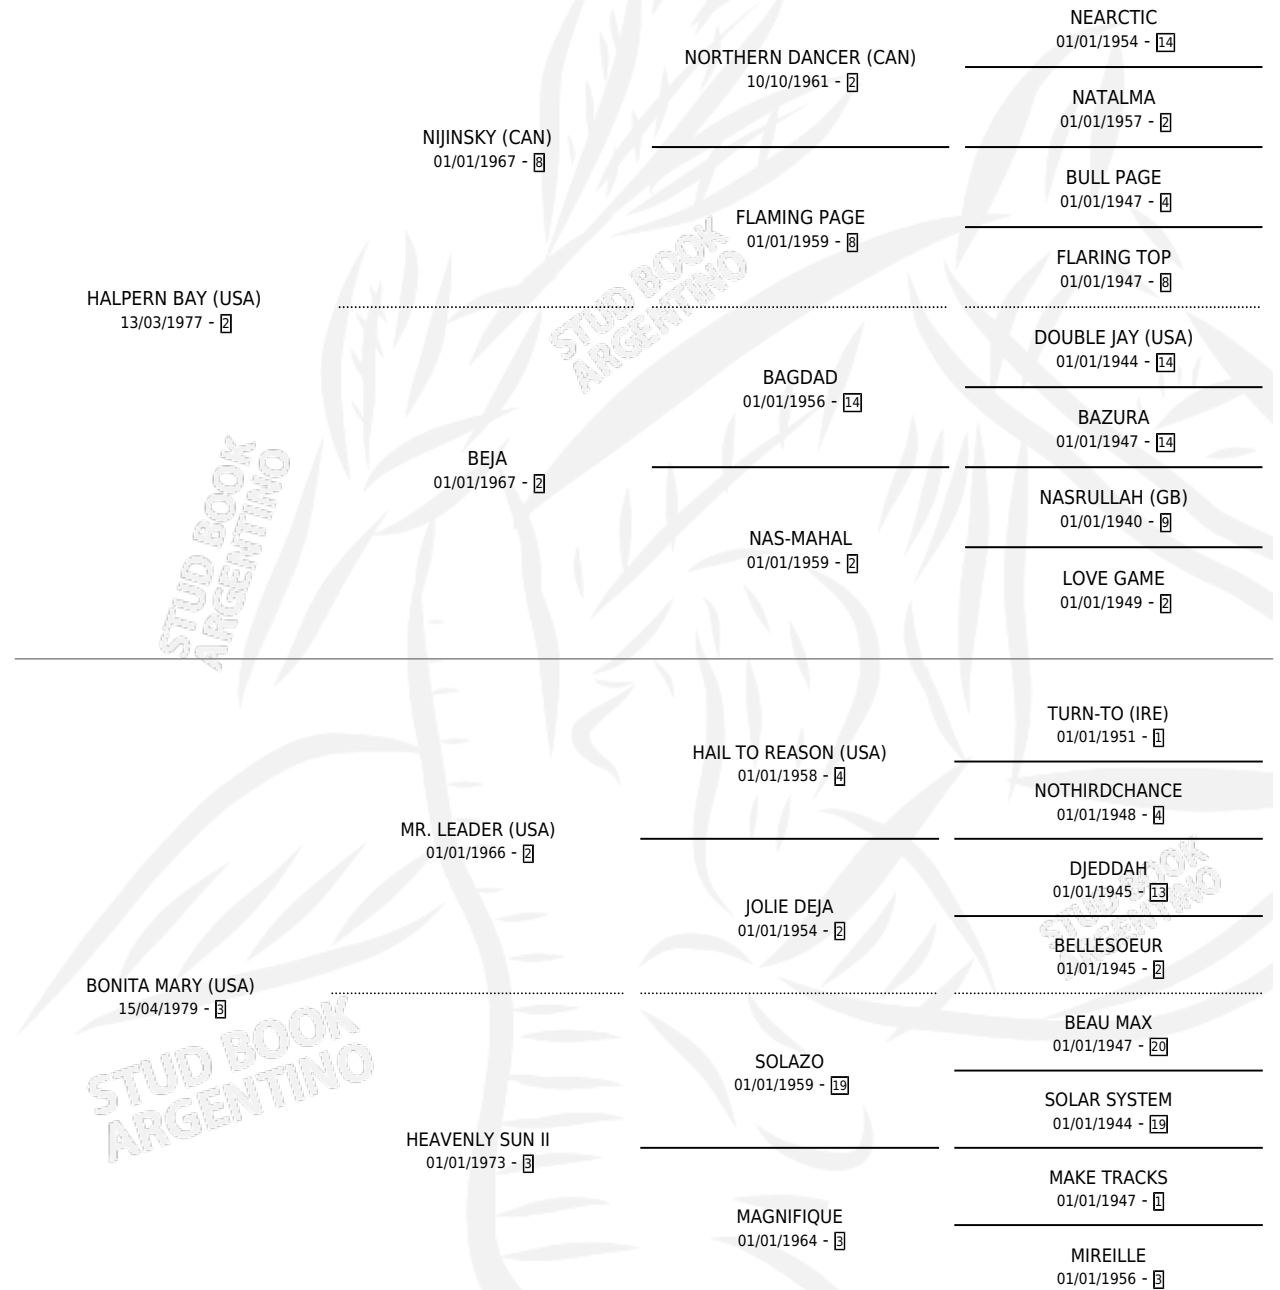

BORGUESE

por HALPERN BAY (USA) y BONITA MARY (USA) por MR. LEADER (USA)

Argentina · Hembra · Zaino · SP · 27/08/1986
Familia 3-h · Volumen 32

ESTADO

TIPIFICACIÓN SANGUÍNEA	X
TIPIFICACIÓN POR ADN	X
PASAPORTE	X
IDENTIFICACIÓN POR MICROCHIP	X
REPRODUCTOR	X

Lugar de nacimiento: Santa Maria De Araras
Criador: Santa Maria De Araras

PEDIGREE

CAMPAÑA

Solo carreras oficiales de Argentina

POR EDAD

EDAD	CC	1°	2°	3°	4°	5°	NP	CLC	CLG	CLCG1	CLGG1	IMPORTE	GANANCIA / CC
2 AÑOS	2	0	1	0	0	0	1	0	0	0	0	\$0	\$0
3 AÑOS	4	1	0	0	0	0	3	1	0	0	0	\$1,884,000	\$471,000
TOTALES	6	1	1	0	0	0	4	1	0	0	0	\$1,884,000	\$314,000
%		16.7%	16.7%	0.0%	0.0%	0.0%	66.7%	16.7%	0.0%	0.0%	0.0%		