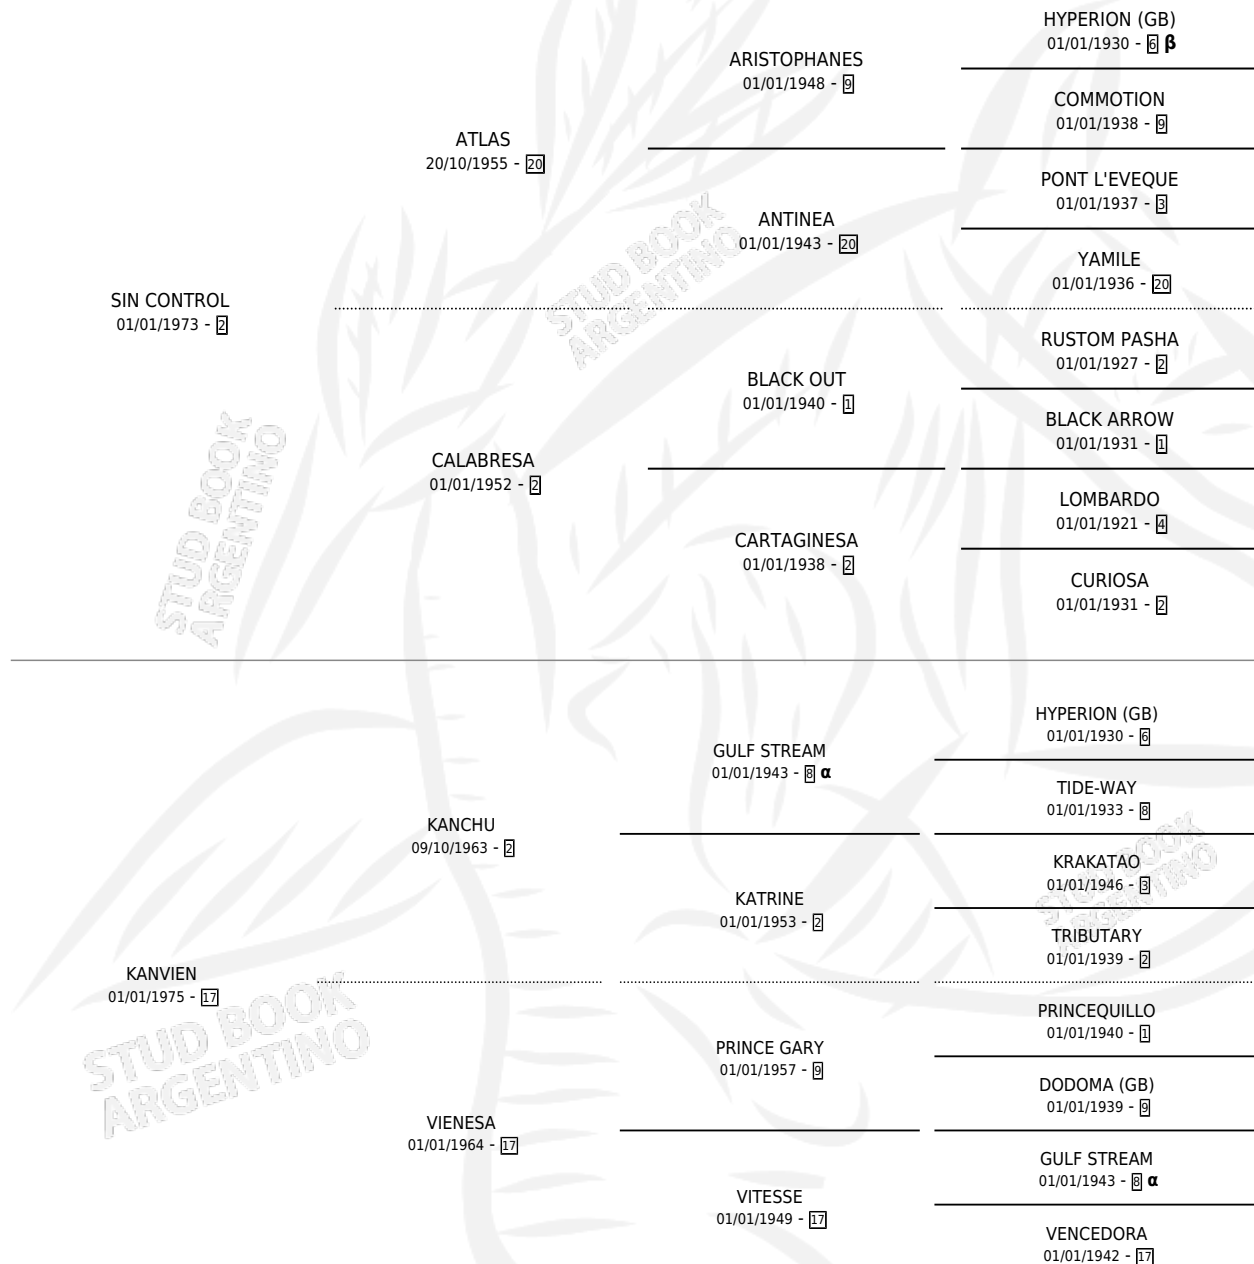

SIN KAN

por SIN CONTROL y KANVIEN por KANCHU

Argentina · Hembra · Zaino · SP · 15/08/1986
Familia 17-c · Volumen 32

ESTADO

TIPIFICACIÓN SANGUÍNEA	X
TIPIFICACIÓN POR ADN	X
PASAPORTE	X
IDENTIFICACIÓN POR MICROCHIP	X
REPRODUCTOR	X

Lugar de nacimiento: Santo Tomas

Criador: Sin dato

PEDIGREE

INBREEDING : α, β

SIN KAN

Datos oficiales del Stud Book Argentino

Documento generado el 23/04/2026

studbook.org.ar