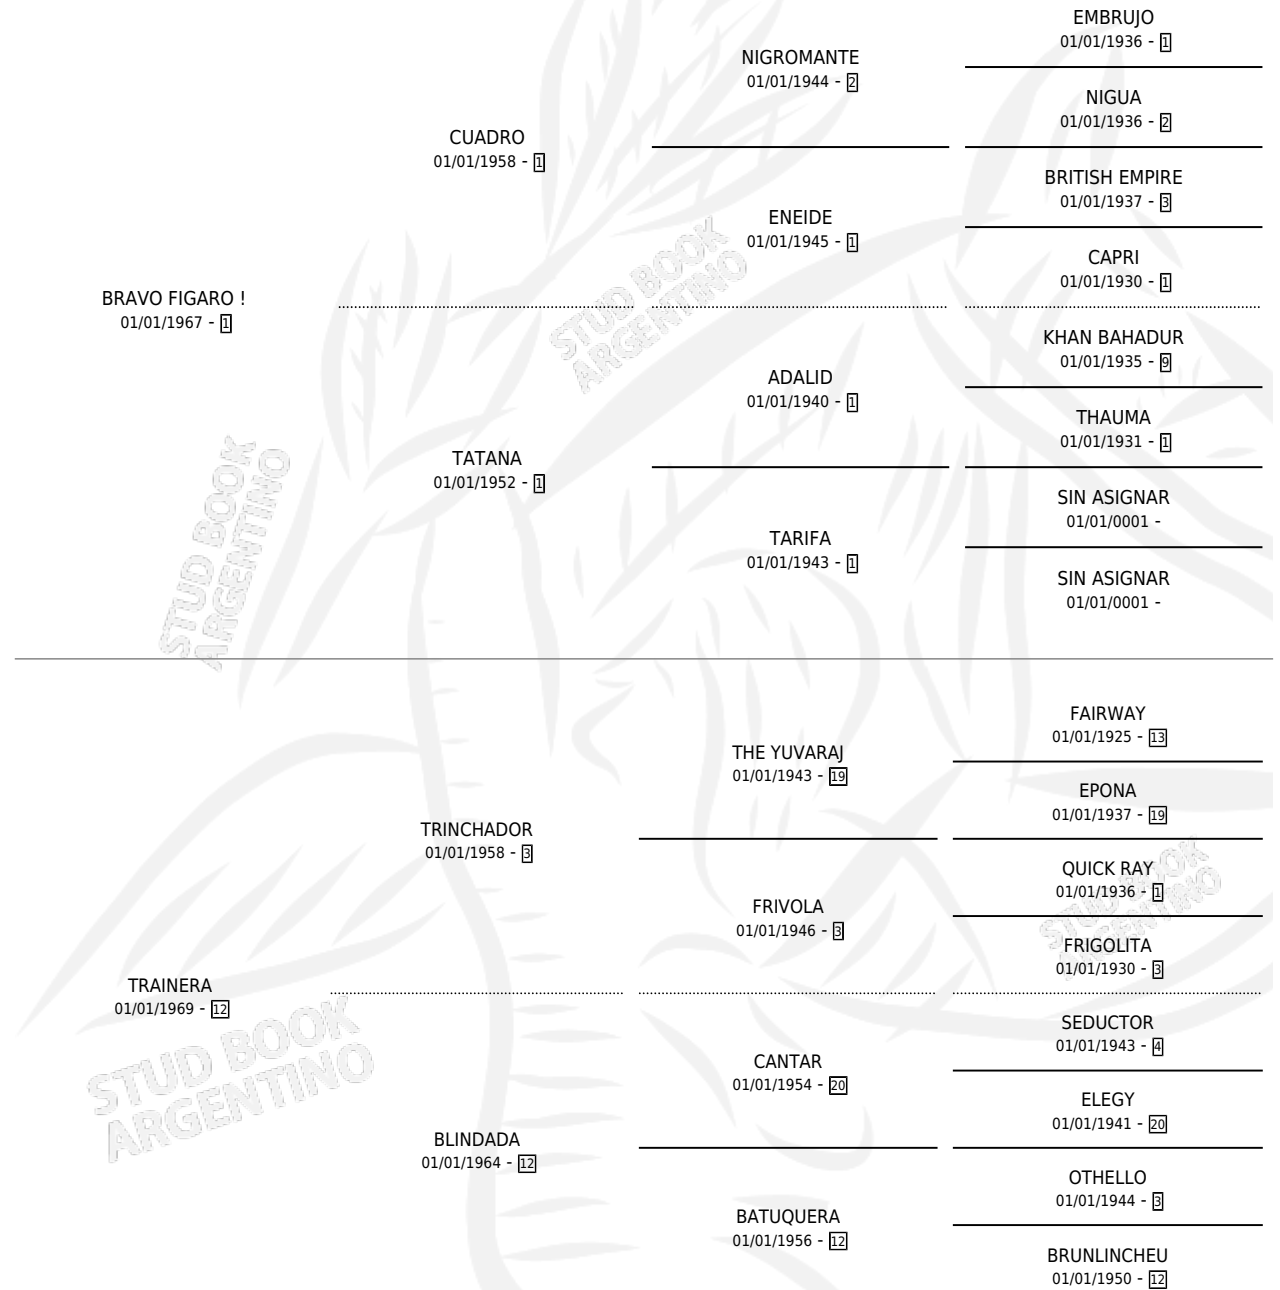

# MARIAJULL

por BRAVO FIGARO ! y TRAINERA por TRINCHADOR

Argentina · Hembra · Zaino · SP · 04/09/1986  
Familia 12-a · Volumen 32

## ESTADO

TIPIFICACIÓN SANGUÍNEA	X
TIPIFICACIÓN POR ADN	X
PASAPORTE	X
IDENTIFICACIÓN POR MICROCHIP	X
REPRODUCTOR	X

**Lugar de nacimiento:** Campo particular

**Criador:** Sin dato

## PEDIGREE