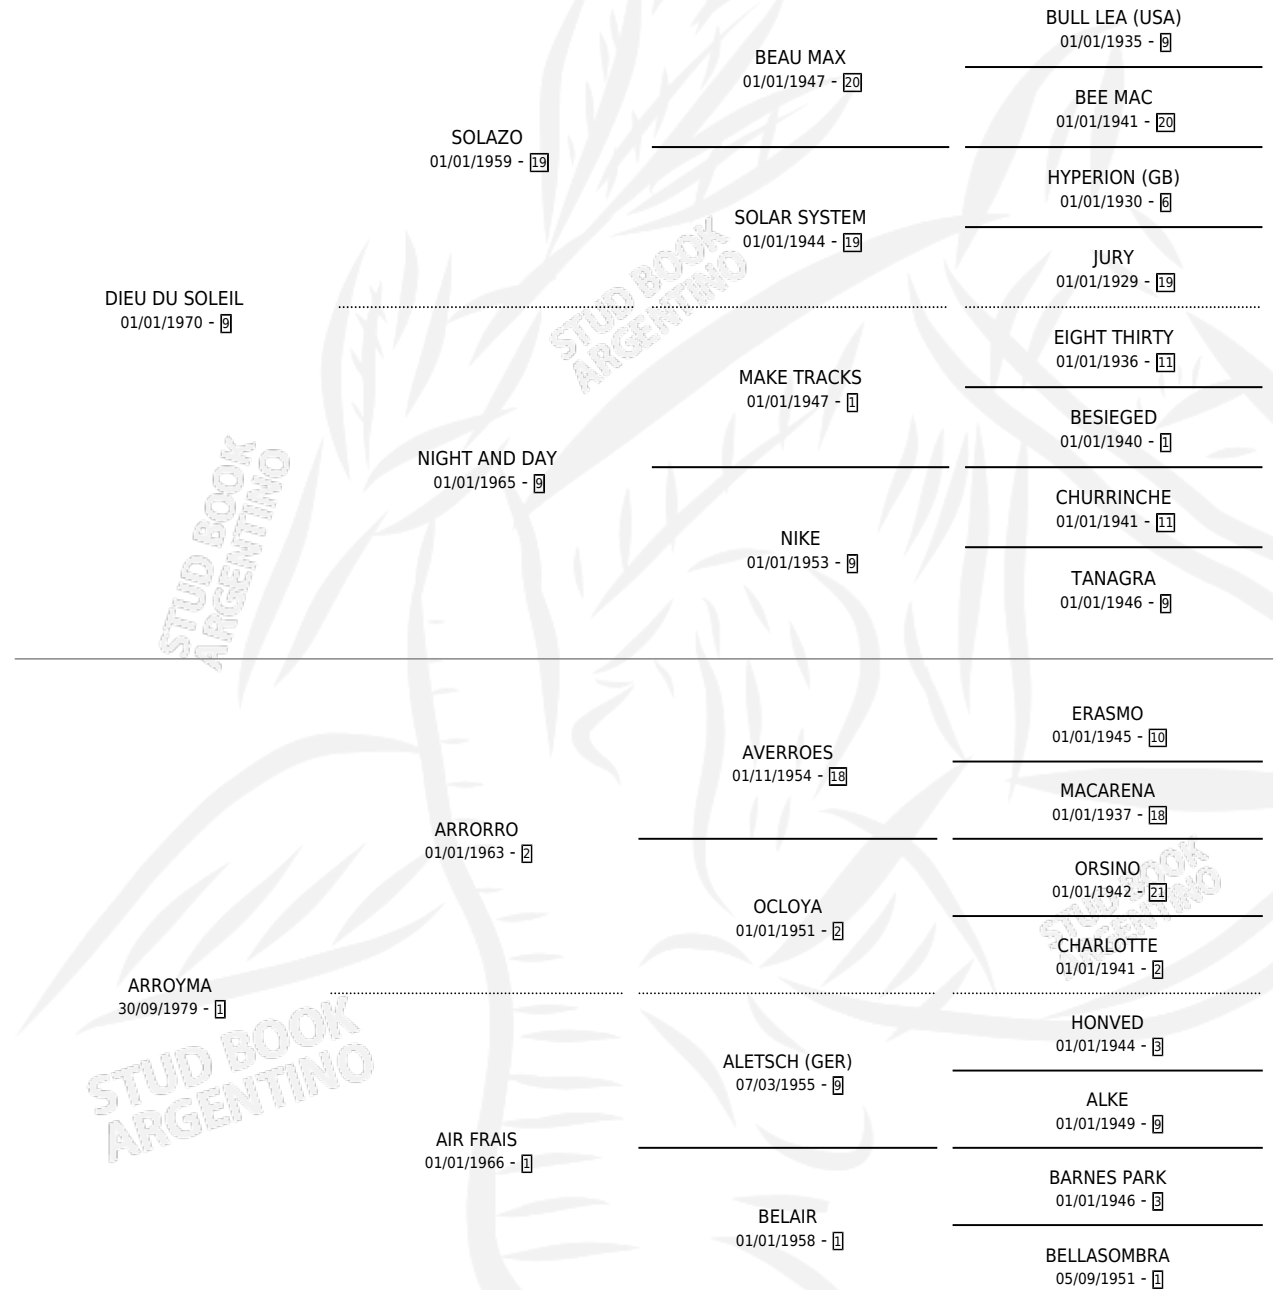

MALEIL

por DIEU DU SOLEIL y ARROYMA por ARRORRO

Argentina · Hembra · Zaino · SP · 03/09/1986
Familia 1 · Volumen 32

ESTADO

TIPIFICACIÓN SANGUÍNEA	X
TIPIFICACIÓN POR ADN	X
PASAPORTE	X
IDENTIFICACIÓN POR MICROCHIP	X
REPRODUCTOR	X

Lugar de nacimiento: El Coraje

Criador: Sin dato

PEDIGREE

MALEIL

Datos oficiales del Stud Book Argentino

Documento generado el 12/06/2026

studbook.org.ar