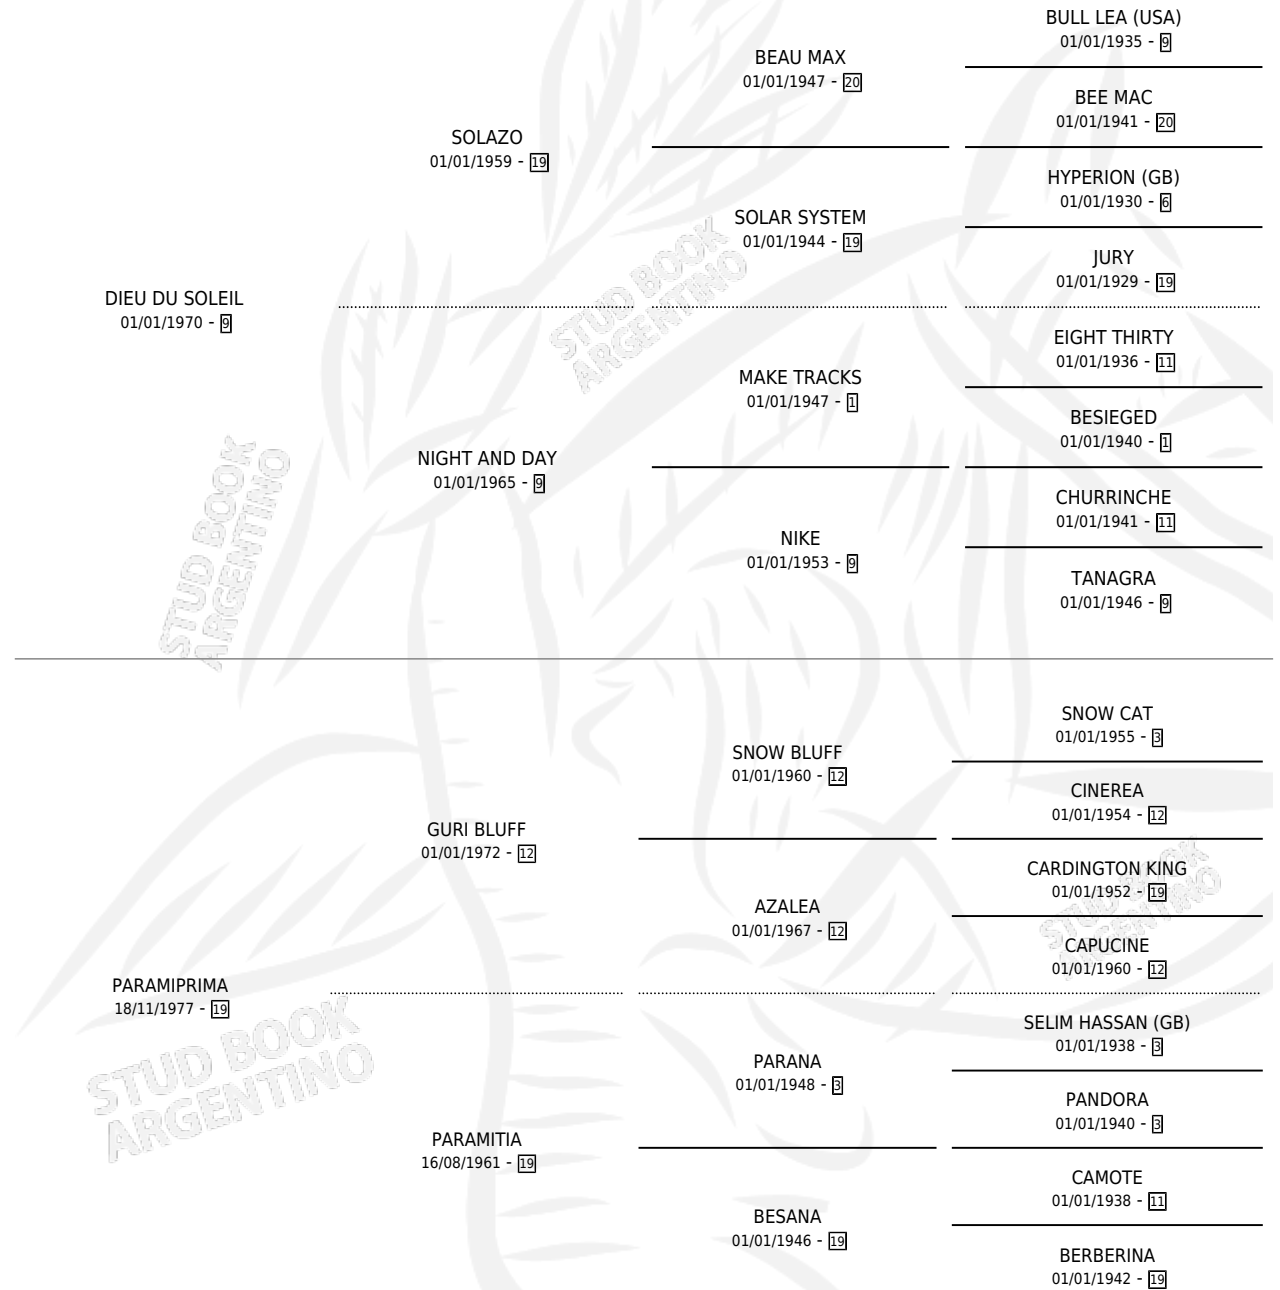

VILLOLI

por DIEU DU SOLEIL y PARAMIPRIMA por GURI BLUFF

Argentina · Hembra · Zaino · SP · 07/08/1986
Familia 19-c · Volumen 32

ESTADO

TIPIFICACIÓN SANGUÍNEA	X
TIPIFICACIÓN POR ADN	X
PASAPORTE	X
IDENTIFICACIÓN POR MICROCHIP	X
REPRODUCTOR	X

Lugar de nacimiento: El Coraje
Criador: Sin dato

PEDIGREE

CAMPAÑA

Solo carreras oficiales de Argentina

POR EDAD

EDAD	CC	1°	2°	3°	4°	5°	NP	CLC	CLG	CLCG1	CLGG1	IMPORTE	GANANCIA / CC
3 AÑOS	1	0	0	0	0	0	1	0	0	0	0	\$0	\$0
TOTALES	1	0	0	0	0	0	1	0	0	0	0	\$0	\$0
%		0.0%	0.0%	0.0%	0.0%	0.0%	100%	0.0%	0.0%	0.0%	0.0%		